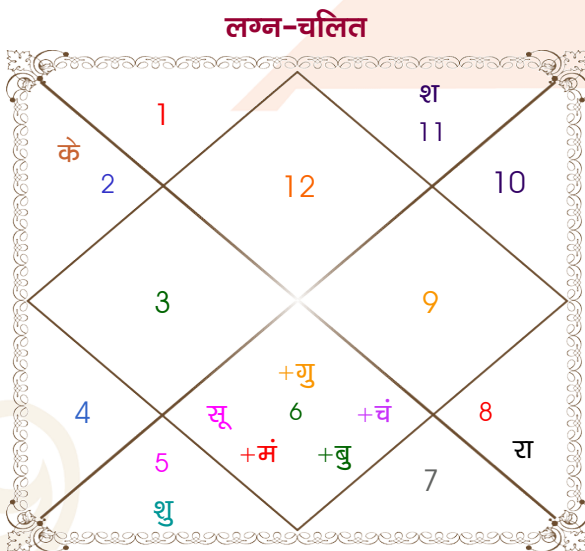

Paras Sharma

SHARMA GIRL FZR

Model: Web-FreeMatching

Order No: 121506706

पुल्लिंग :	लिंग	: स्त्रीलिंग
17/09/1993 :	जन्म तिथि	: 12/05/1995
शुक्रवार :	दिन	: शुक्रवार
घंटे 18:28:00 :	जन्म समय	: 09:45:00 घंटे
घटी 30:33:23 :	जन्म समय(घटी)	: 10:19:37 घटी
India :	देश	: India
Moga :	स्थान	: Ferozepore
30:48:00 उत्तर :	अक्षांश	: 30:55:00 उत्तर
75:10:00 पूर्व :	रेखांश	: 74:36:00 पूर्व
82:30:00 पूर्व :	मध्य रेखांश	: 82:30:00 पूर्व
घंटे -00:29:20 :	स्थानिक संस्कार	: -00:31:36 घंटे
घंटे 00:00:00 :	ग्रीष्म संस्कार	: 00:00:00 घंटे
06:14:38 :	सूर्योदय	: 05:39:12
18:32:34 :	सूर्यास्त	: 19:17:10
23:46:25 :	चित्रपक्षीय अयनांश	: 23:47:41

विंशोत्तरी चन्द्र 1वर्ष 9मा 1दि गुरु		अंश	राशि	ग्रह	राशि	अंश	विंशोत्तरी चन्द्र 2वर्ष 4मा 29दि गुरु
		00:33:25	मीन	लग्न	मिथु	26:19:58	
		00:52:26	कन्या	सूर्य	मेष	27:11:57	
		20:59:43	कन्या	चंद्र	कन्या	20:06:57	10/10/2022
	19/06/2020	29:49:47	कन्या	मंगल	सिंह	00:28:47	10/10/2038
गुरु	07/08/2022	16:12:48	कन्या	बुध	वृष	18:38:09	गुरु
शनि	18/02/2025	24:40:37	कन्या	गुरु व	वृश्चि	19:10:44	शनि
बुध	26/05/2027	01:17:37	सिंह	शुक्र	मेष	00:23:43	बुध
केतु	01/05/2028	01:10:24	कुंभ व	शनि	कुंभ	28:32:48	केतु
शुक्र	31/12/2030	11:56:22	वृश्चि व	राहु	तुला	11:47:09	शुक्र
सूर्य	20/10/2031	11:56:22	वृष व	केतु	मेष	11:47:09	सूर्य
चन्द्र	18/02/2033	24:29:45	धनु व	हर्ष व	मक	06:39:37	चन्द्र
मंगल	24/01/2034	24:38:46	धनु व	नेप व	मक	01:42:04	मंगल
राहु	19/06/2036	29:31:36	तुला	प्लूटो व	वृश्चि	05:40:06	राहु

## अष्टकूट गुण सारिणी

कूट	वर	कन्या	अंक	प्राप्त	दोष	क्षेत्र
वर्ण	वैश्य	वैश्य	1	1.00	--	जातीय कर्म
वश्य	मानव	मानव	2	2.00	--	स्वभाव
तारा	जन्म	जन्म	3	3.00	--	भाग्य
योनि	महिष	महिष	4	4.00	--	यौन विचार
मैत्री	बुध	बुध	5	5.00	--	आपसी सम्बन्ध
गण	देव	देव	6	6.00	--	सामाजिकता
भकूट	कन्या	कन्या	7	7.00	--	जीवन शैली
नाड़ी	आद्य	आद्य	8	0.00	हाँ	स्वास्थ्य/संतान
<b>कुल :</b>			<b>36</b>	<b>28.00</b>		