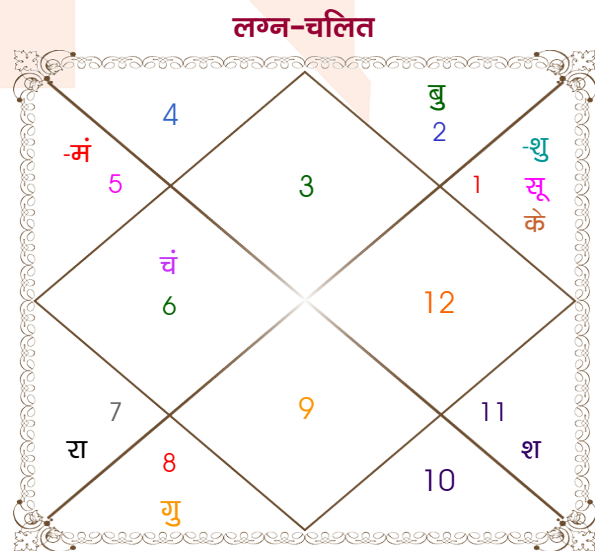

Paras Sharma

SHARMA GIRL FZR

Model: Web-FreeMatching

Order No: 121506706

पुल्लिंग :	लिंग	: स्त्रीलिंग
17/09/1993 :	जन्म तिथि	: 12/05/1995
शुक्रवार :	दिन	: शुक्रवार
घंटे 18:28:00 :	जन्म समय	: 09:45:00 घंटे
घटी 30:33:23 :	जन्म समय(घटी)	: 10:19:37 घटी
India :	देश	: India
Moga :	स्थान	: Ferozepore
30:48:00 उत्तर :	अक्षांश	: 30:55:00 उत्तर
75:10:00 पूर्व :	रेखांश	: 74:36:00 पूर्व
82:30:00 पूर्व :	मध्य रेखांश	: 82:30:00 पूर्व
घंटे -00:29:20 :	स्थानिक संस्कार	: -00:31:36 घंटे
घंटे 00:00:00 :	ग्रीष्म संस्कार	: 00:00:00 घंटे
06:14:38 :	सूर्योदय	: 05:39:12
18:32:34 :	सूर्यास्त	: 19:17:10
23:46:25 :	चित्रपक्षीय अयनांश	: 23:47:41

विंशोत्तरी चन्द्र 1वर्ष 9मा 1दि गुरु		अंश	राशि	ग्रह	राशि	अंश	विंशोत्तरी चन्द्र 2वर्ष 4मा 29दि गुरु
		00:33:25	मीन	लग्न	मिथु	26:19:58	
		00:52:26	कन्या	सूर्य	मेष	27:11:57	
		20:59:43	कन्या	चंद्र	कन्या	20:06:57	10/10/2022
	19/06/2020	29:49:47	कन्या	मंगल	सिंह	00:28:47	10/10/2038
गुरु	07/08/2022	16:12:48	कन्या	बुध	वृष	18:38:09	गुरु
शनि	18/02/2025	24:40:37	कन्या	गुरु व	वृश्चि	19:10:44	शनि
बुध	26/05/2027	01:17:37	सिंह	शुक्र	मेष	00:23:43	बुध
केतु	01/05/2028	01:10:24	कुंभ व	शनि	कुंभ	28:32:48	केतु
शुक्र	31/12/2030	11:56:22	वृश्चि व	राहु	तुला	11:47:09	शुक्र
सूर्य	20/10/2031	11:56:22	वृष व	केतु	मेष	11:47:09	सूर्य
चन्द्र	18/02/2033	24:29:45	धनु व	हर्ष व	मक	06:39:37	चन्द्र
मंगल	24/01/2034	24:38:46	धनु व	नेप व	मक	01:42:04	मंगल
राहु	19/06/2036	29:31:36	तुला	प्लूटो व	वृश्चि	05:40:06	राहु

## अष्टकूट गुण सारिणी

कूट	वर	कन्या	अंक	प्राप्त	दोष	क्षेत्र
वर्ण	वैश्य	वैश्य	1	1.00	--	जातीय कर्म
वश्य	मानव	मानव	2	2.00	--	स्वभाव
तारा	जन्म	जन्म	3	3.00	--	भाग्य
योनि	महिष	महिष	4	4.00	--	यौन विचार
मैत्री	बुध	बुध	5	5.00	--	आपसी सम्बन्ध
गण	देव	देव	6	6.00	--	सामाजिकता
भकूट	कन्या	कन्या	7	7.00	--	जीवन शैली
नाड़ी	आद्य	आद्य	8	0.00	हाँ	स्वास्थ्य/संतान
<b>कुल :</b>			<b>36</b>	<b>28.00</b>		