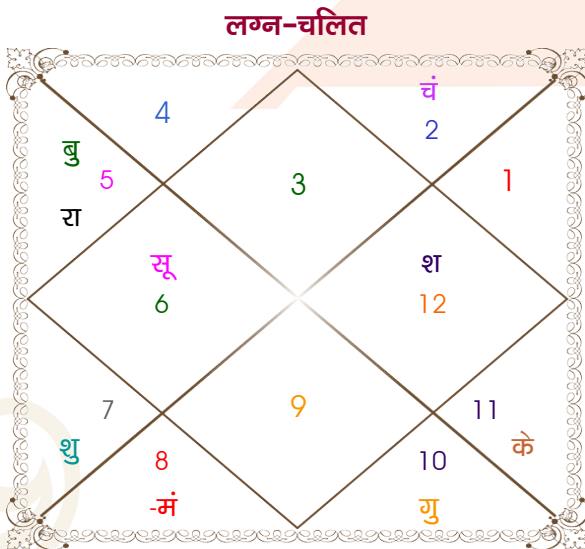

vimal

manisha

Model: Web-FreeMatching

Order No: 121506704

पुल्लिंग :	लिंग	: स्त्रीलिंग
22-23/09/1997 :	जन्म तिथि	: 10/05/2002
सोम-मंगलवार :	दिन	: शुक्रवार
घंटे 01:00:00 :	जन्म समय	: 22:00:00 घंटे
घटी 46:43:32 :	जन्म समय(घटी)	: 40:59:43 घटी
India :	देश	: India
Jammu :	स्थान	: Jammu
32:42:00 उत्तर :	अक्षांश	: 32:42:00 उत्तर
74:52:00 पूर्व :	रेखांश	: 74:52:00 पूर्व
82:30:00 पूर्व :	मध्य रेखांश	: 82:30:00 पूर्व
घंटे -00:30:32 :	स्थानिक संस्कार	: -00:30:32 घंटे
घंटे 00:00:00 :	ग्रीष्म संस्कार	: 00:00:00 घंटे
06:18:35 :	सूर्योदय	: 05:36:06
18:26:06 :	सूर्यास्त	: 19:18:16
23:49:28 :	चित्रपक्षीय अयनांश	: 23:53:06

<b>विंशोत्तरी</b>	<b>अंश</b>	<b>राशि</b>	<b>ग्रह</b>	<b>राशि</b>	<b>अंश</b>	<b>विंशोत्तरी</b>	
<b>मंगल 5वर्ष 1मा 11दि</b>	28:13:07	मिथु	लग्न	धनु	01:08:16	<b>केतु 3वर्ष 9मा 17दि</b>	
<b>गुरु</b>	05:59:42	कन्या	सूर्य	मेष	25:56:56	<b>सूर्य</b>	
<b>03/11/2020</b>	26:55:22	वृष	चंद्र	मेष	06:05:53	<b>26/02/2026</b>	
<b>03/11/2036</b>	01:56:06	वृश्चि	मंगल	वृष	24:18:37	<b>26/02/2032</b>	
गुरु	23/12/2022	19:59:04	सिंह	वृष	15:01:15	सूर्य	15/06/2026
शनि	05/07/2025	18:39:32	मक व	मिथु	18:39:45	चन्द्र	15/12/2026
बुध	11/10/2027	18:33:36	तुला	वृष	24:13:59	मंगल	22/04/2027
केतु	16/09/2028	24:25:07	मीन व	वृष	20:46:31	राहु	16/03/2028
शुक्र	18/05/2031	25:51:59	सिंह व	वृष	24:09:33	गुरु	02/01/2029
सूर्य	05/03/2032	25:51:59	कुंभ व	वृश्चि	24:09:33	शनि	15/12/2029
चन्द्र	05/07/2033	11:06:16	मक व	कुंभ	04:43:46	बुध	21/10/2030
मंगल	11/06/2034	03:25:43	मक व	मक	17:05:39	केतु	26/02/2031
राहु	03/11/2036	09:27:11	वृश्चि	वृश्चि	23:05:37	शुक्र	26/02/2032

## अष्टकूट गुण सारिणी

कूट	वर	कन्या	अंक	प्राप्त	दोष	क्षेत्र
वर्ण	वैश्य	क्षत्रिय	1	0.00	--	जातीय कर्म
वश्य	चतुष्पाद	चतुष्पाद	2	2.00	--	स्वभाव
तारा	प्रत्यारि	साधक	3	1.50	--	भाग्य
योनि	सर्प	अश्व	4	2.00	--	यौन विचार
मैत्री	शुक्र	मंगल	5	3.00	--	आपसी सम्बन्ध
गण	देव	देव	6	6.00	--	सामाजिकता
भकूट	वृष	मेष	7	0.00	हाँ	जीवन शैली
नाड़ी	मध्य	आद्य	8	8.00	--	स्वास्थ्य/संतान
कुल :			36	22.50		