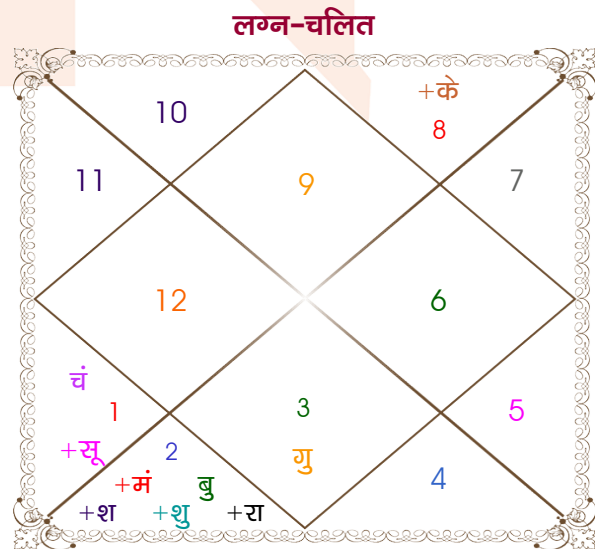

vimal

manisha

Model: Web-FreeMatching

Order No: 121506704

पुल्लिंग :	लिंग	: स्त्रीलिंग
22-23/09/1997 :	जन्म तिथि	: 10/05/2002
सोम-मंगलवार :	दिन	: शुक्रवार
घंटे 01:00:00 :	जन्म समय	: 22:00:00 घंटे
घटी 46:43:32 :	जन्म समय(घटी)	: 40:59:43 घटी
India :	देश	: India
Jammu :	स्थान	: Jammu
32:42:00 उत्तर :	अक्षांश	: 32:42:00 उत्तर
74:52:00 पूर्व :	रेखांश	: 74:52:00 पूर्व
82:30:00 पूर्व :	मध्य रेखांश	: 82:30:00 पूर्व
घंटे -00:30:32 :	स्थानिक संस्कार	: -00:30:32 घंटे
घंटे 00:00:00 :	ग्रीष्म संस्कार	: 00:00:00 घंटे
06:18:35 :	सूर्योदय	: 05:36:06
18:26:06 :	सूर्यास्त	: 19:18:16
23:49:28 :	चित्रपक्षीय अयनांश	: 23:53:06

## अष्टकूट गुण सारिणी

कूट	वर	कन्या	अंक	प्राप्त	दोष	क्षेत्र
वर्ण	वैश्य	क्षत्रिय	1	0.00	--	जातीय कर्म
वश्य	चतुष्पाद	चतुष्पाद	2	2.00	--	स्वभाव
तारा	प्रत्यारि	साधक	3	1.50	--	भाग्य
योनि	सर्प	अश्व	4	2.00	--	यौन विचार
मैत्री	शुक्र	मंगल	5	3.00	--	आपसी सम्बन्ध
गण	देव	देव	6	6.00	--	सामाजिकता
भकूट	वृष	मेष	7	0.00	हाँ	जीवन शैली
नाड़ी	मध्य	आद्य	8	8.00	--	स्वास्थ्य/संतान
कुल :			36	22.50		