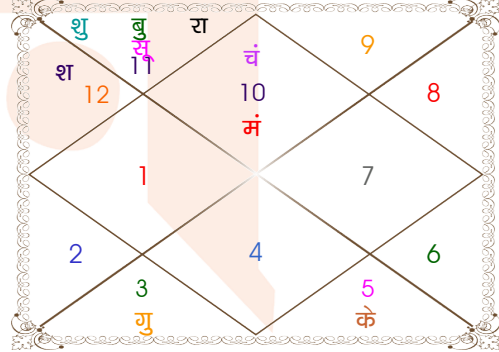

चन्द्र कुंडली