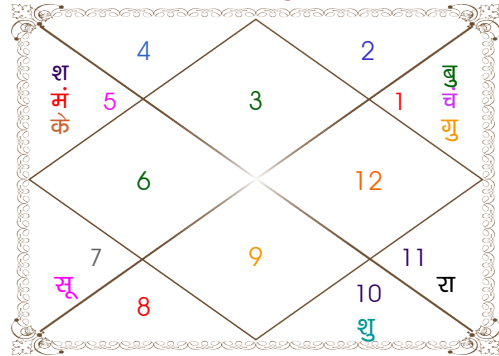

व - वकी स - स्थिर
अ - अस्त पू - पूर्ण अस्त
राहु : स्पष्ट

चित्रपक्षीय अयनांश : 24:13:27

लग्न-चलित

चन्द्र कुंडली

नवमांश कुंडली

विंशोत्तरी दशा

भोग्य दशा काल : चन्द्र 8 वर्ष 1 मास 9 दिन

चंद्र 10 वर्ष	मंगल 7 वर्ष	राहु 18 वर्ष	गुरु 16 वर्ष	शनि 19 वर्ष
16/02/2026 28/03/2034	28/03/2034 28/03/2041	28/03/2041 28/03/2059	28/03/2059 28/03/2075	28/03/2075 28/03/2094
00/00/0000	मंगल 24/08/2034	राहु 09/12/2043	गुरु 15/05/2061	शनि 31/03/2078
16/02/2026	राहु 12/09/2035	गुरु 03/05/2046	शनि 27/11/2063	बुध 08/12/2080
राहु 26/02/2027	गुरु 17/08/2036	शनि 09/03/2049	बुध 04/03/2066	केतु 17/01/2082
गुरु 27/06/2028	शनि 26/09/2037	बुध 27/09/2051	केतु 07/02/2067	शुक्र 19/03/2085
शनि 26/01/2030	बुध 23/09/2038	केतु 14/10/2052	शुक्र 08/10/2069	सूर्य 28/02/2086
बुध 27/06/2031	केतु 20/02/2039	शुक्र 15/10/2055	सूर्य 28/07/2070	चंद्र 30/09/2087
केतु 27/01/2032	शुक्र 21/04/2040	सूर्य 08/09/2056	चंद्र 27/11/2071	मंगल 08/11/2088
शुक्र 26/09/2033	सूर्य 27/08/2040	चंद्र 10/03/2058	मंगल 02/11/2072	राहु 15/09/2091
सूर्य 28/03/2034	चंद्र 28/03/2041	मंगल 28/03/2059	राहु 28/03/2075	गुरु 28/03/2094

- ❖ उपरोक्त दशा चंद्रमा के अंशो के आधार पर दी गई है। भयात भभोग के आधार पर दशा का भोग्यकाल चंद्र 8 वर्ष 1 मा 4 दि होता है।
- ❖ उपरोक्त तिथियां दशा के समाप्त होने का समय दर्शाती हैं। विंशोत्तरी दशा पूरे 120 वर्ष की बिना आयुनिर्णय के दी गई हैं।