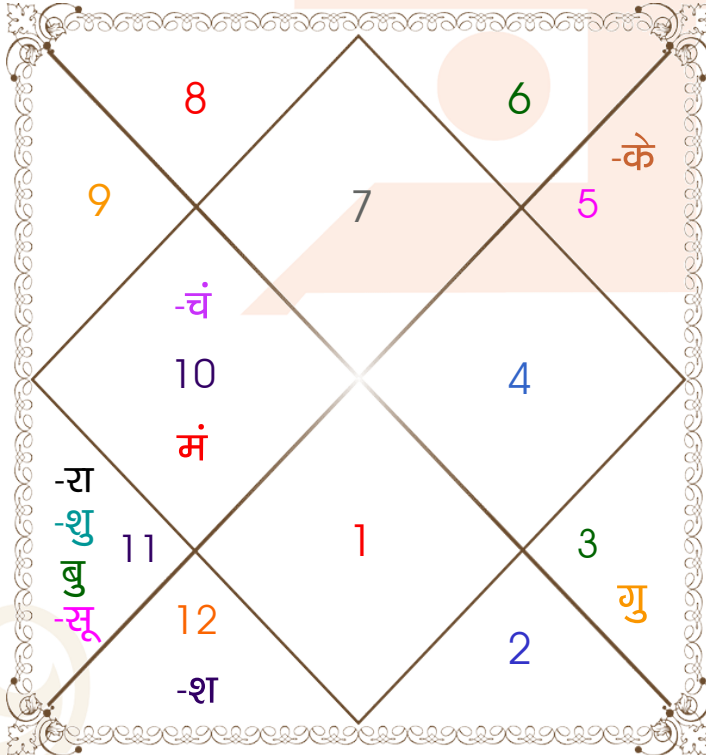

ग्रह स्पष्ट तथा उनकी स्थिति

ग्रह	व	अ	राशि	अंश	गति	नक्षत्र	पद	नं.	रा	न	अं.	स्थिति
लग्न			तुला	26:57:45	306:56:02	विशाखा	3	16	शुक्र	गुरु	शुक्र	---
सूर्य			कुंभ	02:52:54	01:00:37	धनिष्ठा	3	23	शनि	मंगल	शुक्र	शत्रु राशि
चंद्र			मक	12:31:09	12:43:08	श्रवण	1	22	शनि	चंद्र	राहु	सम राशि
मंगल	अ		मक	24:07:05	00:47:13	धनिष्ठा	1	23	शनि	मंगल	राहु	उच्च राशि
बुध			कुंभ	20:10:34	01:23:53	पू०भाद्रपद	1	25	शनि	गुरु	गुरु	सम राशि
गुरु	व		मिथु	21:44:44	00:04:28	पुनर्वसु	1	7	बुध	गुरु	गुरु	शत्रु राशि
शुक्र			कुंभ	12:29:38	01:15:05	शतभिषा	2	24	शनि	राहु	शनि	मित्र राशि
शनि			मीन	05:58:26	00:06:41	उ०भाद्रपद	1	26	गुरु	शनि	बुध	सम राशि
राहु	व		कुंभ	14:44:47	00:01:25	शतभिषा	3	24	शनि	राहु	केतु	मित्र राशि
केतु	व		सिंह	14:44:47	00:01:25	पू०फाल्गुनी	1	11	सूर्य	शुक्र	शुक्र	शत्रु राशि
हर्ष			वृष	03:17:47	00:00:37	कृतिका	2	3	शुक्र	सूर्य	शनि	---
नेप			मीन	06:21:52	00:01:58	उ०भाद्रपद	1	26	गुरु	शनि	बुध	---
प्लूटो			मक	09:55:53	00:01:48	उत्तराषाढा	4	21	शनि	सूर्य	शुक्र	---
दशम भाव			सिंह	02:34:21	--	मघा	--	10	सूर्य	केतु	शुक्र	--

व - वकी स - स्थिर
अ - अस्त पू - पूर्ण अस्त
राहु : स्पष्ट

चित्रपक्षीय अयनांश : 24:13:27

लग्न-चलित