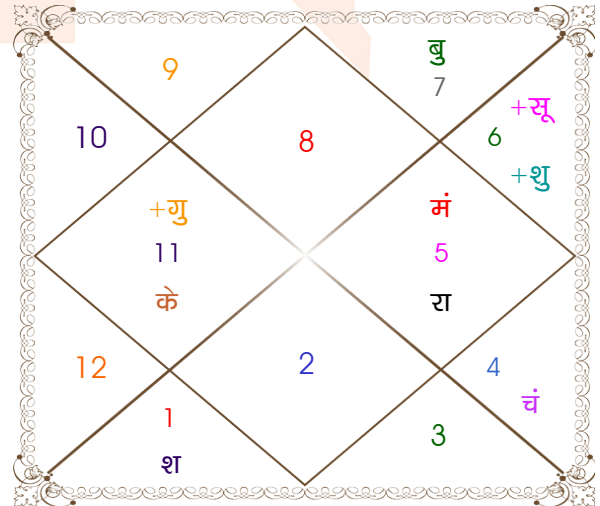

पुल्लिंग : _____ लिंग _____ : स्त्रीलिंग _____
26-27/12/1994 : _____ जन्म तिथि _____ : 14/10/1998
सोम-मंगलवार : _____ दिन _____ : बुधवार
घंटे 01:14:00 : _____ जन्म समय _____ : 08:25:00 घंटे
घटी 46:41:19 : _____ जन्म समय(घटी) _____ : 06:34:16 घटी
India : _____ देश _____ : India
Patna : _____ स्थान _____ : Bihar Sharif
25:37:00 उत्तर : _____ अक्षांश _____ : 25:07:00 उत्तर
85:12:00 पूर्व : _____ रेखांश _____ : 85:25:00 पूर्व
82:30:00 पूर्व : _____ मध्य रेखांश _____ : 82:30:00 पूर्व
घंटे 00:10:48 : _____ स्थानिक संस्कार _____ : 00:11:40 घंटे
घंटे 00:00:00 : _____ ग्रीष्म संस्कार _____ : 00:00:00 घंटे
06:33:28 : _____ सूर्योदय _____ : 05:46:05
17:06:29 : _____ सूर्यास्त _____ : 17:22:31
23:47:25 : _____ चित्रपक्षीय अयनांश _____ : 23:50:14

विंशोत्तरी
मंगल 6वर्ष 6मा 29दि
गुरु
27/07/2019
27/07/2035

गुरु	13/09/2021
शनि	26/03/2024
बुध	02/07/2026
केतु	08/06/2027
शुक्र	06/02/2030
सूर्य	25/11/2030
चन्द्र	26/03/2032
मंगल	02/03/2033
राहु	27/07/2035

अंश	राशि	ग्रह	राशि	अंश
29:48:24	कन्या	लग्न	वृश्चि	00:52:59
11:01:16	धनु	सूर्य	कन्या	26:43:25
24:07:53	कन्या	चंद्र	कर्क	16:35:32
08:33:54	सिंह	मंगल	सिंह	10:11:15
18:16:23	धनु	बुध	तुला	09:18:25
09:53:22	वृश्चि	गुरु व	कुंभ	25:50:56
25:29:23	तुला	शुक्र	कन्या	22:35:20
13:47:14	कुंभ	शनि व	मेष	07:05:18
19:41:24	तुला	राहु	सिंह	06:31:17
19:41:24	मेष	केतु	कुंभ	06:31:17
01:23:14	मक	हर्ष व	मक	14:58:55
28:35:12	धनु	नेप	मक	05:32:55
05:33:37	वृश्चि	प्लूटो	वृश्चि	12:23:02

विंशोत्तरी
शनि 0वर्ष 1मा 8दि
शुक्र
22/11/2022
22/11/2042

शुक्र	23/03/2026
सूर्य	23/03/2027
चन्द्र	21/11/2028
मंगल	21/01/2030
राहु	21/01/2033
गुरु	22/09/2035
शनि	22/11/2038
बुध	22/09/2041
केतु	22/11/2042

लग्न-चलित

लग्न-चलित