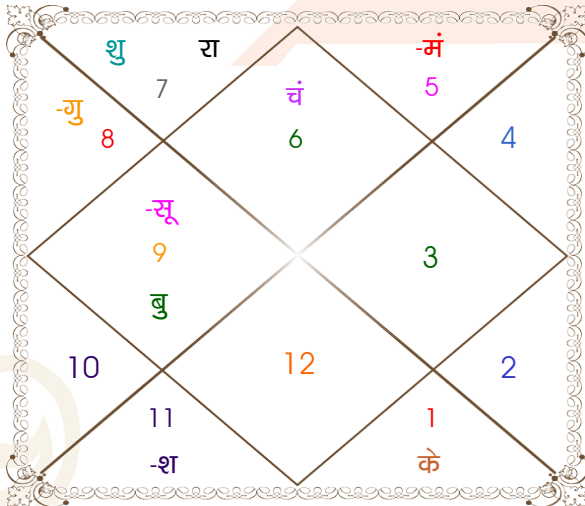

विंशोत्तरी
मंगल 6वर्ष 6मा 29दि
गुरु
27/07/2019
27/07/2035

गुरु	13/09/2021
शनि	26/03/2024
बुध	02/07/2026
केतु	08/06/2027
शुक्र	06/02/2030
सूर्य	25/11/2030
चन्द्र	26/03/2032
मंगल	02/03/2033
राहु	27/07/2035

अंश	राशि	ग्रह	राशि	अंश
29:48:24	कन्या	लग्न	वृश्चि	00:52:59
11:01:16	धनु	सूर्य	कन्या	26:43:25
24:07:53	कन्या	चंद्र	कर्क	16:35:32
08:33:54	सिंह	मंगल	सिंह	10:11:15
18:16:23	धनु	बुध	तुला	09:18:25
09:53:22	वृश्चि	गुरु व	कुंभ	25:50:56
25:29:23	तुला	शुक्र	कन्या	22:35:20
13:47:14	कुंभ	शनि व	मेष	07:05:18
19:41:24	तुला	राहु	सिंह	06:31:17
19:41:24	मेष	केतु	कुंभ	06:31:17
01:23:14	मक	हर्ष व	मक	14:58:55
28:35:12	धनु	नेप	मक	05:32:55
05:33:37	वृश्चि	प्लूटो	वृश्चि	12:23:02

विंशोत्तरी
शनि 0वर्ष 1मा 8दि
शुक्र
22/11/2022
22/11/2042

शुक्र	23/03/2026
सूर्य	23/03/2027
चन्द्र	21/11/2028
मंगल	21/01/2030
राहु	21/01/2033
गुरु	22/09/2035
शनि	22/11/2038
बुध	22/09/2041
केतु	22/11/2042

लग्न-चलित