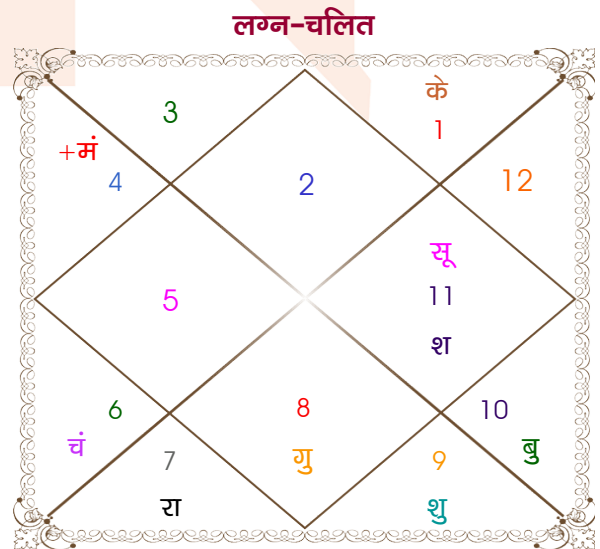

विंशोत्तरी मंगल 0वर्ष 2मा 2दि गुरु 27/12/2012 27/12/2028	अंश	राशि	ग्रह	राशि	अंश	विंशोत्तरी चन्द्र 9वर्ष 9मा 15दि राहु 04/12/2011 04/12/2029
गुरु	14/02/2015	14:02:22	कन्या	लग्न	वृष	24:58:57
शनि	27/08/2017	07:29:41	तुला	सूर्य	कुंभ	05:21:50
बुध	03/12/2019	06:20:05	मिथु	चंद्र	कन्या	10:16:37
केतु	08/11/2020	17:07:18	कर्क	मंगल व	कर्क	26:40:23
शुक्र	10/07/2023	29:35:18	कन्या व	बुध	मक	12:04:26
सूर्य	27/04/2024	26:12:48	तुला	गुरु	वृश्चि	18:56:22
चन्द्र	27/08/2025	21:30:23	तुला व	शुक्र	धनु	21:30:32
मंगल	03/08/2026	12:05:51	कुंभ व	शनि	कुंभ	19:17:40
राहु	27/12/2028	21:02:16	तुला	राहु व	तुला	14:07:38
		21:02:16	मेष	केतु व	मेष	14:07:38
		28:49:23	धनु	हर्ष	मक	04:27:23
		26:55:26	धनु	नेप	मक	00:32:27
		03:08:53	वृश्चि	प्लूटो	वृश्चि	06:45:21
					मंगल	04/12/2029

## अष्टकूट गुण सारिणी

कूट	वर	कन्या	अंक	प्राप्त	दोष	क्षेत्र
वर्ण	शूद्र	वैश्य	1	0.00	--	जातीय कर्म
वश्य	मानव	मानव	2	2.00	--	स्वभाव
तारा	सम्पत	अतिमित्र	3	3.00	--	भाग्य
योनि	सर्प	महिष	4	2.00	--	यौन विचार
मैत्री	बुध	बुध	5	5.00	--	आपसी सम्बन्ध
गण	देव	देव	6	6.00	--	सामाजिकता
भकूट	मिथुन	कन्या	7	7.00	--	जीवन शैली
नाड़ी	मध्य	आद्य	8	8.00	--	स्वास्थ्य/संतान
कुल :			36	33.00		