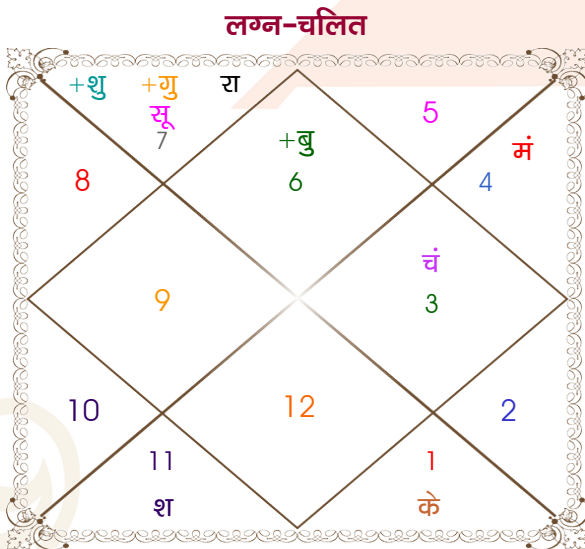

विंशोत्तरी मंगल 0वर्ष 2मा 2दि गुरु 27/12/2012 27/12/2028	अंश	राशि	ग्रह	राशि	अंश	विंशोत्तरी चन्द्र 9वर्ष 9मा 15दि राहु 04/12/2011 04/12/2029
गुरु	14/02/2015	14:02:22	कन्या	लग्न	वृष	24:58:57
शनि	27/08/2017	07:29:41	तुला	सूर्य	कुंभ	05:21:50
बुध	03/12/2019	06:20:05	मिथु	चंद्र	कन्या	10:16:37
केतु	08/11/2020	17:07:18	कर्क	मंगल व	कर्क	26:40:23
शुक्र	10/07/2023	29:35:18	कन्या व	बुध	मक	12:04:26
सूर्य	27/04/2024	26:12:48	तुला	गुरु	वृश्चि	18:56:22
चन्द्र	27/08/2025	21:30:23	तुला व	शुक्र	धनु	21:30:32
मंगल	03/08/2026	12:05:51	कुंभ व	शनि	कुंभ	19:17:40
राहु	27/12/2028	21:02:16	तुला	राहु व	तुला	14:07:38
		21:02:16	मेष	केतु व	मेष	14:07:38
		28:49:23	धनु	हर्ष	मक	04:27:23
		26:55:26	धनु	नेप	मक	00:32:27
		03:08:53	वृश्चि	प्लूटो	वृश्चि	06:45:21
					मंगल	04/12/2029

## अष्टकूट गुण सारिणी

कूट	वर	कन्या	अंक	प्राप्त	दोष	क्षेत्र
वर्ण	शूद्र	वैश्य	1	0.00	--	जातीय कर्म
वश्य	मानव	मानव	2	2.00	--	स्वभाव
तारा	सम्पत	अतिमित्र	3	3.00	--	भाग्य
योनि	सर्प	महिष	4	2.00	--	यौन विचार
मैत्री	बुध	बुध	5	5.00	--	आपसी सम्बन्ध
गण	देव	देव	6	6.00	--	सामाजिकता
भकूट	मिथुन	कन्या	7	7.00	--	जीवन शैली
नाड़ी	मध्य	आद्य	8	8.00	--	स्वास्थ्य/संतान
कुल :			36	33.00		