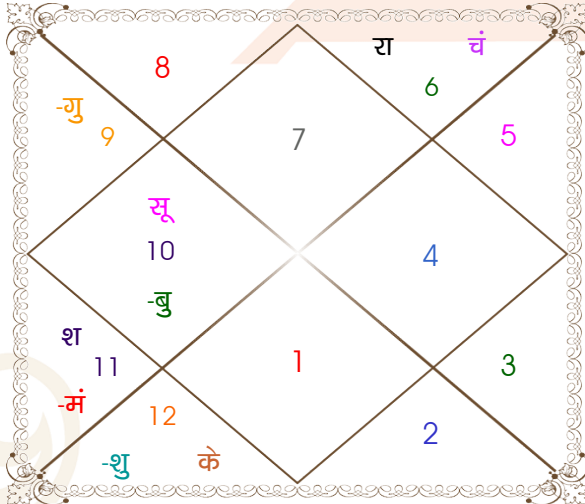

विंशोत्तरी
मंगल 5वर्ष 11मा 4दि
गुरु
14/01/2020
14/01/2036

गुरु	04/03/2022
शनि	14/09/2024
बुध	21/12/2026
केतु	27/11/2027
शुक्र	28/07/2030
सूर्य	16/05/2031
चन्द्र	14/09/2032
मंगल	21/08/2033
राहु	14/01/2036

अंश	राशि	ग्रह	राशि	अंश	
26:58:43	तुला	लग्न	सिंह	27:14:04	
26:32:05	मक	सूर्य	मक	25:17:56	
25:22:29	कन्या	चंद्र	मीन	01:06:30	
01:42:24	कुंभ	मंगल	मीन	03:32:00	
00:43:55	मक	बुध	कुंभ	11:28:36	
14:14:24	धनु	गुरु	मेष	05:09:50	
07:02:24	मीन	शुक्र	धनु	24:20:34	
29:14:23	कुंभ	शनि	मेष	17:07:42	
24:54:05	कन्या	राहु	व	कर्क	09:48:28
24:54:05	मीन	केतु	व	मक	09:48:28
07:51:30	मक	हर्ष	मक	23:04:44	
02:21:32	मक	नेप	मक	10:45:48	
09:07:36	वृश्चि	प्लूटो	वृश्चि	18:40:57	

विंशोत्तरी
गुरु 2वर्ष 8मा 1दि
बुध
10/10/2021
11/10/2038

बुध	08/03/2024
केतु	05/03/2025
शुक्र	04/01/2028
सूर्य	10/11/2028
चन्द्र	11/04/2030
मंगल	08/04/2031
राहु	26/10/2033
गुरु	31/01/2036
शनि	11/10/2038

लग्न-चलित