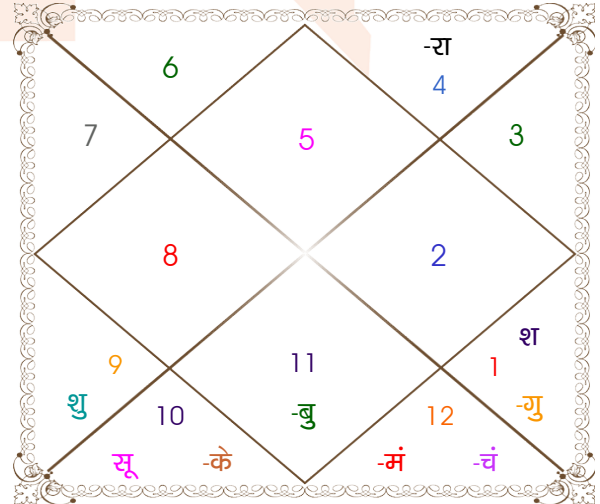

पुल्लिंग : _____ लिंग _____ : स्त्रीलिंग
9-10/02/1996 : _____ जन्म तिथि _____ : 08/02/2000
शुक्र-शनिवार : _____ दिन _____ : मंगलवार
घंटे 01:08:00 : _____ जन्म समय _____ : 20:30:00 घंटे
घटी 44:46:59 : _____ जन्म समय(घटी) _____ : 33:10:02 घटी
India : _____ देश _____ : India
Yol : _____ स्थान _____ : Hamirpur
32:12:00 उत्तर : _____ अक्षांश _____ : 31:38:00 उत्तर
76:26:00 पूर्व : _____ रेखांश _____ : 76:36:00 पूर्व
82:30:00 पूर्व : _____ मध्य रेखांश _____ : 82:30:00 पूर्व
घंटे -00:24:16 : _____ स्थानिक संस्कार _____ : -00:23:36 घंटे
घंटे 00:00:00 : _____ ग्रीष्म संस्कार _____ : 00:00:00 घंटे
07:13:12 : _____ सूर्योदय _____ : 07:12:28
18:05:01 : _____ सूर्यास्त _____ : 18:03:25
23:48:17 : _____ चित्रपक्षीय अयनांश _____ : 23:51:17

विंशोत्तरी
मंगल 5वर्ष 11मा 4दि
गुरु
14/01/2020
14/01/2036

गुरु	04/03/2022
शनि	14/09/2024
बुध	21/12/2026
केतु	27/11/2027
शुक्र	28/07/2030
सूर्य	16/05/2031
चन्द्र	14/09/2032
मंगल	21/08/2033
राहु	14/01/2036

अंश	राशि	ग्रह	राशि	अंश	
26:58:43	तुला	लग्न	सिंह	27:14:04	
26:32:05	मक	सूर्य	मक	25:17:56	
25:22:29	कन्या	चंद्र	मीन	01:06:30	
01:42:24	कुंभ	मंगल	मीन	03:32:00	
00:43:55	मक	बुध	कुंभ	11:28:36	
14:14:24	धनु	गुरु	मेष	05:09:50	
07:02:24	मीन	शुक्र	धनु	24:20:34	
29:14:23	कुंभ	शनि	मेष	17:07:42	
24:54:05	कन्या	राहु	व	कर्क	09:48:28
24:54:05	मीन	केतु	व	मक	09:48:28
07:51:30	मक	हर्ष	मक	23:04:44	
02:21:32	मक	नेप	मक	10:45:48	
09:07:36	वृश्चि	प्लूटो	वृश्चि	18:40:57	

विंशोत्तरी
गुरु 2वर्ष 8मा 1दि
बुध
10/10/2021
11/10/2038

बुध	08/03/2024
केतु	05/03/2025
शुक्र	04/01/2028
सूर्य	10/11/2028
चन्द्र	11/04/2030
मंगल	08/04/2031
राहु	26/10/2033
गुरु	31/01/2036
शनि	11/10/2038

लग्न-चलित

लग्न-चलित