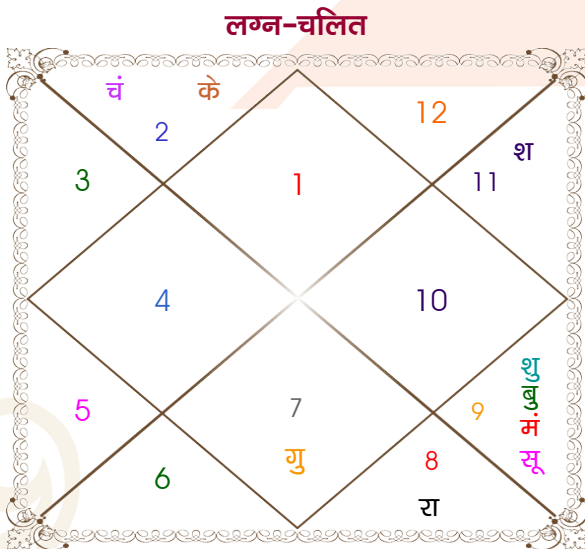

Anuj kumar

aayushi

Model: Web-FreeMatching

Order No: 121503802

पुल्लिंग :	लिंग	: स्त्रीलिंग
26/12/1993 :	जन्म तिथि	: 21-22/01/1999
रविवार :	दिन	: गुरु-शुक्रवार
घंटे 13:50:00 :	जन्म समय	: 04:50:00 घंटे
घटी 16:37:27 :	जन्म समय(घटी)	: 54:02:30 घटी
India :	देश	: India
Meerut :	स्थान	: Meerut
29:00:00 उत्तर :	अक्षांश	: 29:00:00 उत्तर
77:42:00 पूर्व :	रेखांश	: 77:42:00 पूर्व
82:30:00 पूर्व :	मध्य रेखांश	: 82:30:00 पूर्व
घंटे -00:19:12 :	स्थानिक संस्कार	: -00:19:12 घंटे
घंटे 00:00:00 :	ग्रीष्म संस्कार	: 00:00:00 घंटे
07:11:01 :	सूर्योदय	: 07:13:00
17:28:03 :	सूर्यास्त	: 17:48:03
23:46:38 :	चित्रपक्षीय अयनांश	: 23:50:29

विंशोत्तरी	अंश	राशि	ग्रह	राशि	अंश	विंशोत्तरी	
चन्द्र 9वर्ष 10मा 28दि	14:10:24	मेष	लग्न	धनु	01:19:20	गुरु 2वर्ष 10मा 15दि	
राहु	10:48:06	धनु	सूर्य	मक	07:37:51	बुध	
24/11/2010	10:07:11	वृष	चंद्र	मीन	00:56:12	07/12/2020	
23/11/2028	10:59:56	धनु	मंगल	तुला	04:16:06	07/12/2037	
राहु	06/08/2013	05:55:53	धनु	बुध	28:59:19	बुध	06/05/2023
गुरु	30/12/2015	15:05:03	तुला	गुरु	01:38:09	केतु	02/05/2024
शनि	05/11/2018	05:36:11	धनु	शुक्र	27:47:29	शुक्र	03/03/2027
बुध	25/05/2021	02:41:59	कुंभ	शनि	03:25:34	सूर्य	07/01/2028
केतु	12/06/2022	09:03:23	वृश्चि व	राहु	28:21:38	चन्द्र	07/06/2029
शुक्र	12/06/2025	09:03:23	वृष व	केतु	28:21:38	मंगल	05/06/2030
सूर्य	07/05/2026	27:28:28	धनु	हर्ष	18:16:29	राहु	22/12/2032
चन्द्र	06/11/2027	26:28:23	धनु	नेप	08:00:00	गुरु	30/03/2035
मंगल	23/11/2028	03:06:47	वृश्चि	प्लूटो	15:55:48	शनि	07/12/2037

अष्टकूट गुण सारिणी

कूट	वर	कन्या	अंक	प्राप्त	दोष	क्षेत्र
वर्ण	वैश्य	विप्र	1	0.00	--	जातीय कर्म
वश्य	चतुष्पाद	जलचर	2	1.00	--	स्वभाव
तारा	वध	क्षेम	3	1.50	--	भाग्य
योनि	सर्प	सिंह	4	2.00	--	यौन विचार
मैत्री	शुक्र	गुरु	5	0.50	--	आपसी सम्बन्ध
गण	मनुष्य	मनुष्य	6	6.00	--	सामाजिकता
भकूट	वृष	मीन	7	7.00	--	जीवन शैली
नाड़ी	अन्त्य	आद्य	8	8.00	--	स्वास्थ्य/संतान
कुल :			36	26.00		