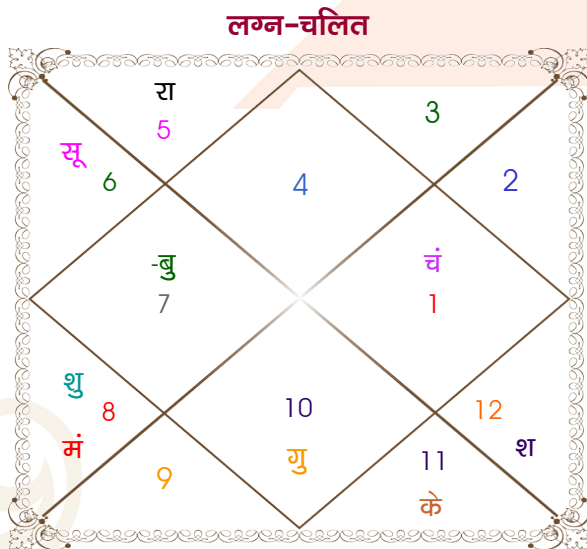

Anirudh jain

Divya jain

Model: Web-FreeMatching

Order No: 121503303

पुल्लिंग : _____ लिंग _____ : स्त्रीलिंग
 16-17/10/1997 : _____ जन्म तिथि _____ : 15/09/2000
 गुरु-शुक्रवार : _____ दिन _____ : शुक्रवार
 घंटे 01:24:00 : _____ जन्म समय _____ : 08:00:00 घंटे
 घटी 47:35:33 : _____ जन्म समय(घटी) _____ : 04:46:46 घटी
 India : _____ देश _____ : India
 Noida : _____ स्थान _____ : Hissar
 28:40:00 उत्तर : _____ अक्षांश _____ : 29:10:00 उत्तर
 77:26:00 पूर्व : _____ रेखांश _____ : 75:45:00 पूर्व
 82:30:00 पूर्व : _____ मध्य रेखांश _____ : 82:30:00 पूर्व
 घंटे -00:20:16 : _____ स्थानिक संस्कार _____ : -00:27:00 घंटे
 घंटे 00:00:00 : _____ ग्रीष्म संस्कार _____ : 00:00:00 घंटे
 06:21:46 : _____ सूर्योदय _____ : 06:11:52
 17:48:37 : _____ सूर्यास्त _____ : 18:31:55
 23:49:29 : _____ चित्रपक्षीय अयनांश _____ : 23:51:45

विंशोत्तरी केतु 2वर्ष 2मा 28दि चन्द्र	अंश	राशि	ग्रह	राशि	अंश	विंशोत्तरी शनि 3वर्ष 10मा 29दि केतु
14/01/2026	23:47:03	कर्क	लग्न	कन्या	21:33:55	14/08/2021
14/01/2036	29:39:37	कन्या	सूर्य	सिंह	28:41:37	14/08/2028
चन्द्र	09:03:32	मेष	चंद्र	मीन	13:55:14	केतु
14/11/2026	18:54:08	वृश्चि	मंगल	सिंह	04:55:56	11/01/2022
मंगल	01:43:50	तुला	बुध	कन्या	17:28:54	शुक्र
15/06/2027	18:23:28	मक	गुरु	वृष	17:01:32	13/03/2023
राहु	15:33:10	वृश्चि	शुक्र	कन्या	24:28:12	सूर्य
14/12/2028	22:33:36	मीन व	शनि व	वृष	07:06:36	19/07/2023
गुरु	15/04/2030	सिंह व	राहु व	मिथु	28:57:39	चन्द्र
14/11/2031	25:34:08	कुंभ व	केतु व	धनु	28:57:39	17/02/2024
शनि	25:34:08	मक	हर्ष व	मक	23:42:21	मंगल
14/11/2033	10:54:51	मक	नेप व	मक	10:10:30	राहु
बुध	10:54:51	वृश्चि	प्लूटो	वृश्चि	16:27:52	गुरु
केतु	14/11/2033					शनि
शुक्र	16/07/2035					18/08/2027
सूर्य	14/01/2036					बुध
						14/08/2028