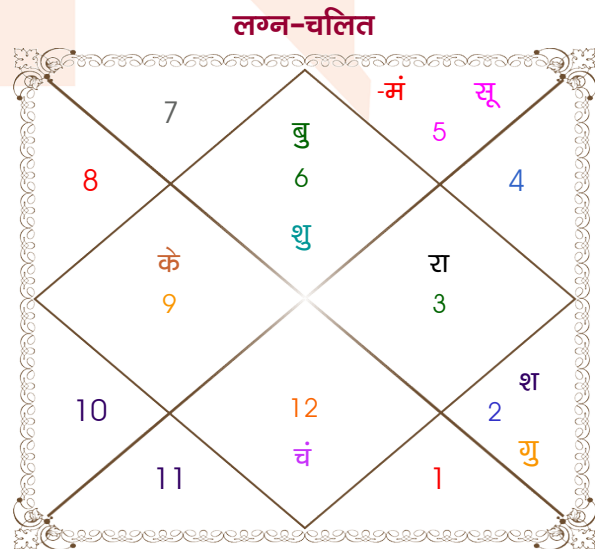

Anirudh jain

Divya jain

Model: Web-FreeMatching

Order No: 121503303

पुल्लिंग : _____ लिंग _____ : स्त्रीलिंग
 16-17/10/1997 : _____ जन्म तिथि _____ : 15/09/2000
 गुरु-शुक्रवार : _____ दिन _____ : शुक्रवार
 घंटे 01:24:00 : _____ जन्म समय _____ : 08:00:00 घंटे
 घटी 47:35:33 : _____ जन्म समय(घटी) _____ : 04:46:46 घटी
 India : _____ देश _____ : India
 Noida : _____ स्थान _____ : Hissar
 28:40:00 उत्तर : _____ अक्षांश _____ : 29:10:00 उत्तर
 77:26:00 पूर्व : _____ रेखांश _____ : 75:45:00 पूर्व
 82:30:00 पूर्व : _____ मध्य रेखांश _____ : 82:30:00 पूर्व
 घंटे -00:20:16 : _____ स्थानिक संस्कार _____ : -00:27:00 घंटे
 घंटे 00:00:00 : _____ ग्रीष्म संस्कार _____ : 00:00:00 घंटे
 06:21:46 : _____ सूर्योदय _____ : 06:11:52
 17:48:37 : _____ सूर्यास्त _____ : 18:31:55
 23:49:29 : _____ चित्रपक्षीय अयनांश _____ : 23:51:45

विंशोत्तरी केतु 2वर्ष 2मा 28दि चन्द्र	अंश	राशि	ग्रह	राशि	अंश	विंशोत्तरी शनि 3वर्ष 10मा 29दि केतु
14/01/2026	23:47:03	कर्क	लग्न	कन्या	21:33:55	14/08/2021
14/01/2036	29:39:37	कन्या	सूर्य	सिंह	28:41:37	14/08/2028
चन्द्र	09:03:32	मेष	चंद्र	मीन	13:55:14	केतु
14/11/2026	18:54:08	वृश्चि	मंगल	सिंह	04:55:56	11/01/2022
मंगल	01:43:50	तुला	बुध	कन्या	17:28:54	शुक्र
15/06/2027	18:23:28	मक	गुरु	वृष	17:01:32	13/03/2023
राहु	15:33:10	वृश्चि	शुक्र	कन्या	24:28:12	सूर्य
14/12/2028	22:33:36	मीन व	शनि व	वृष	07:06:36	19/07/2023
गुरु	15/04/2030	सिंह व	राहु व	मिथु	28:57:39	चन्द्र
14/11/2031	25:34:08	कुंभ व	केतु व	धनु	28:57:39	17/02/2024
शनि	25:34:08	मक	हर्ष व	मक	23:42:21	मंगल
14/11/2033	10:54:51	मक	नेप व	मक	10:10:30	राहु
बुध	10:54:51	वृश्चि	प्लूटो	वृश्चि	16:27:52	गुरु
केतु	14/11/2033					शनि
शुक्र	16/07/2035					18/08/2027
सूर्य	14/01/2036					बुध
						14/08/2028