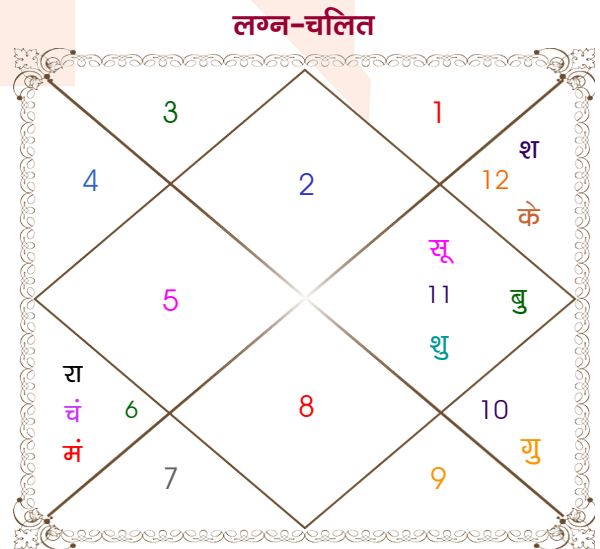

विंशोत्तरी चन्द्र 9वर्ष 11मा 19दि राहु	अंश	राशि	ग्रह	राशि	अंश	विंशोत्तरी चन्द्र 7वर्ष 1मा 24दि राहु
01/01/2012	05:41:37	कर्क	लग्न	वृष	22:58:25	22/04/2011
01/01/2030	28:03:12	धनु	सूर्य	कुंभ	12:53:11	21/04/2029
राहु	10:02:27	वृष	चंद्र	कन्या	13:47:54	राहु
13/09/2014	08:16:00	सिंह व	मंगल व	कन्या	09:43:45	02/01/2014
गुरु	14:54:21	मक	बुध	कुंभ	01:14:33	गुरु
06/02/2017	13:10:48	वृश्चि	गुरु	मक	14:10:05	28/05/2016
शनि	11:11:52	वृश्चि	शुक्र	कुंभ	03:49:19	शनि
14/12/2019	15:14:07	कुंभ	शनि	मीन	12:19:49	03/04/2019
बुध	18:37:34	तुला व	राहु	कन्या	04:55:16	बुध
02/07/2022	18:37:34	मेष व	केतु	मीन	04:55:16	08/11/2022
केतु	02:21:17	मक	हर्ष	मक	12:36:18	शुक्र
21/07/2023	29:12:42	धनु	नेप	मक	05:01:12	08/11/2025
शुक्र	06:04:46	वृश्चि	प्लूटो	वृश्चि	11:44:52	सूर्य
21/07/2026						03/10/2026
सूर्य						चन्द्र
14/06/2027						03/04/2028
चन्द्र						मंगल
13/12/2028						21/04/2029
01/01/2030						

## अष्टकूट गुण सारिणी

कूट	वर	कन्या	अंक	प्राप्त	दोष	क्षेत्र
वर्ण	वैश्य	वैश्य	1	1.00	--	जातीय कर्म
वश्य	चतुष्पाद	मानव	2	1.00	--	स्वभाव
तारा	जन्म	जन्म	3	3.00	--	भाग्य
योनि	सर्प	महिष	4	2.00	--	यौन विचार
मैत्री	शुक्र	बुध	5	5.00	--	आपसी सम्बन्ध
गण	मनुष्य	देव	6	5.00	--	सामाजिकता
भकूट	वृष	कन्या	7	0.00	हाँ	जीवन शैली
नाड़ी	अन्त्य	आद्य	8	8.00	--	स्वास्थ्य/संतान
कुल :			36	25.00		