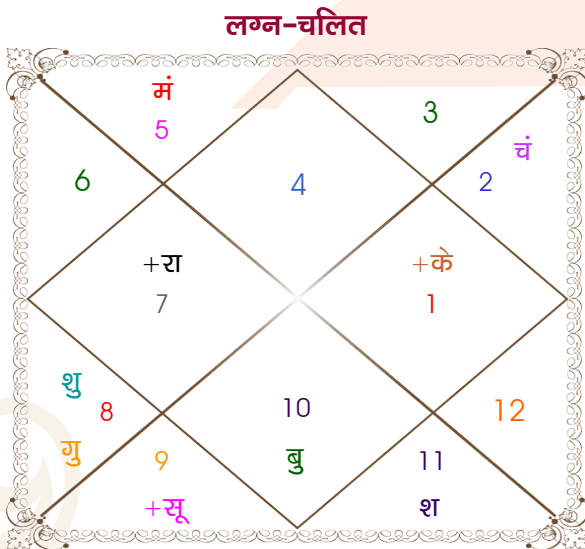

विंशोत्तरी चन्द्र 9वर्ष 11मा 19दि राहु	अंश	राशि	ग्रह	राशि	अंश	विंशोत्तरी चन्द्र 7वर्ष 1मा 24दि राहु
01/01/2012	05:41:37	कर्क	लग्न	वृष	22:58:25	22/04/2011
01/01/2030	28:03:12	धनु	सूर्य	कुंभ	12:53:11	21/04/2029
राहु	10:02:27	वृष	चंद्र	कन्या	13:47:54	राहु
13/09/2014	08:16:00	सिंह व	मंगल व	कन्या	09:43:45	02/01/2014
गुरु	14:54:21	मक	बुध	कुंभ	01:14:33	गुरु
06/02/2017	13:10:48	वृश्चि	गुरु	मक	14:10:05	28/05/2016
शनि	11:11:52	वृश्चि	शुक्र	कुंभ	03:49:19	शनि
14/12/2019	15:14:07	कुंभ	शनि	मीन	12:19:49	03/04/2019
बुध	18:37:34	तुला व	राहु	कन्या	04:55:16	बुध
02/07/2022	18:37:34	मेष व	केतु	मीन	04:55:16	08/11/2022
केतु	02:21:17	मक	हर्ष	मक	12:36:18	शुक्र
21/07/2023	29:12:42	धनु	नेप	मक	05:01:12	08/11/2025
शुक्र	06:04:46	वृश्चि	प्लूटो	वृश्चि	11:44:52	सूर्य
21/07/2026						03/10/2026
सूर्य						चन्द्र
14/06/2027						03/04/2028
चन्द्र						मंगल
13/12/2028						21/04/2029
01/01/2030						

## अष्टकूट गुण सारिणी

कूट	वर	कन्या	अंक	प्राप्त	दोष	क्षेत्र
वर्ण	वैश्य	वैश्य	1	1.00	--	जातीय कर्म
वश्य	चतुष्पाद	मानव	2	1.00	--	स्वभाव
तारा	जन्म	जन्म	3	3.00	--	भाग्य
योनि	सर्प	महिष	4	2.00	--	यौन विचार
मैत्री	शुक्र	बुध	5	5.00	--	आपसी सम्बन्ध
गण	मनुष्य	देव	6	5.00	--	सामाजिकता
भकूट	वृष	कन्या	7	0.00	हाँ	जीवन शैली
नाड़ी	अन्त्य	आद्य	8	8.00	--	स्वास्थ्य/संतान
कुल :			36	25.00		