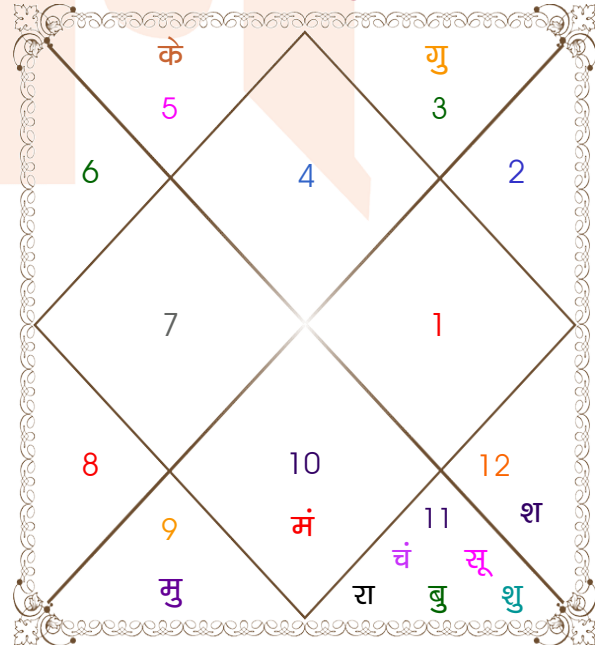

वर्ष लग्न कुंडली