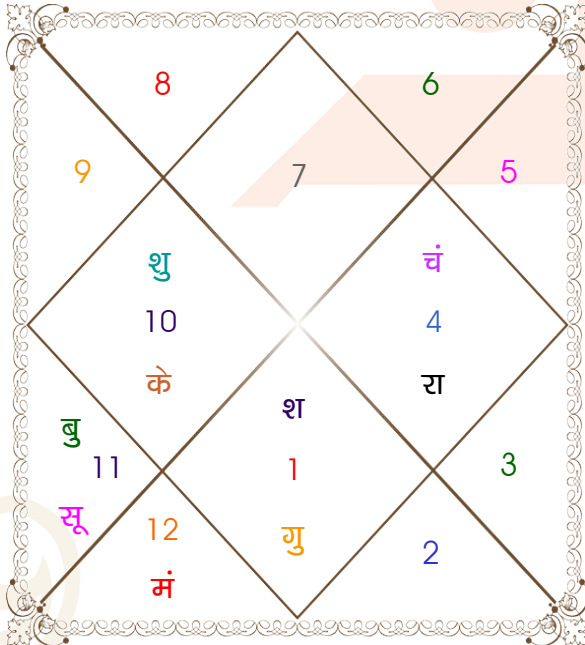

जन्म - विवरण

वर्ष - विवरण

नक्षत्र	पद	अंश	राशि	व	अ	ग्रह	व	अ	राशि	अंश	पद	नक्षत्र
स्वाति	3	15:48:08	तुला			लग्न			कर्क	03:06:47	4	पुनर्वसु
धनिष्ठा	4	04:31:41	कुंभ			सूर्य			कुंभ	04:31:41	4	धनिष्ठा
पुष्य	2	08:30:46	कर्क			चंद्र			कुंभ	03:36:18	4	धनिष्ठा
उ०भाद्रपद	3	10:29:26	मीन			मंगल	अ	मक		25:24:04	1	धनिष्ठा
पू०भाद्रपद	1	22:07:44	कुंभ			बुध		कुंभ		22:20:24	1	पू०भाद्रपद
अश्विनी	2	06:37:02	मेष			गुरु	व	मिथु		21:37:42	1	पुनर्वसु
उत्तराषाढ़ा	3	05:35:52	मक			शुक्र		कुंभ		14:32:01	3	शतभिषा
भरणी	2	17:39:03	मेष			शनि		मीन		06:09:22	1	उ०भाद्रपद
पुष्य	2	09:45:40	कर्क			राहु	व	कुंभ		14:43:09	3	शतभिषा
उत्तराषाढ़ा	4	09:45:40	मक			केतु	व	सिंह		14:43:09	1	पू०फाल्गुनी
धनिष्ठा	1	23:36:24	मक			मु		धनु		15:48:08	1	पूर्वाषाढ़ा

व - वकी स - स्थिर

अ - अस्त पू - पूर्ण अस्त

राहु : स्पष्ट

चित्रपक्षीय अयनांश : 24:13:27

लग्न-चलित