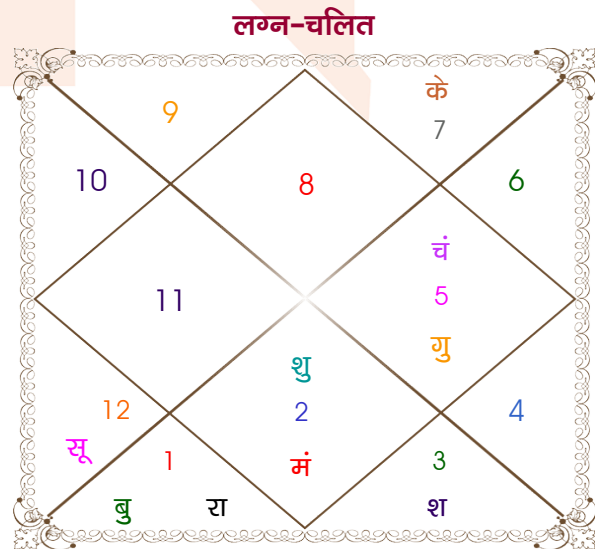

Tarun

Muskan

Model: Web-FreeMatching

Order No: 121499904

पुल्लिंग : _____ लिंग _____ : स्त्रीलिंग
 1-02/01/2000 : _____ जन्म तिथि _____ : 01/04/2004
 शनि-रविवार : _____ दिन _____ : गुरुवार
 घंटे 06:45:00 : _____ जन्म समय _____ : 22:20:00 घंटे
 घटी 58:40:41 : _____ जन्म समय(घटी) _____ : 39:35:05 घटी
 India : _____ देश _____ : India
 Vadodara : _____ स्थान _____ : Mumbai
 22:19:00 उत्तर : _____ अक्षांश _____ : 18:58:00 उत्तर
 73:14:00 पूर्व : _____ रेखांश _____ : 72:50:00 पूर्व
 82:30:00 पूर्व : _____ मध्य रेखांश _____ : 82:30:00 पूर्व
 घंटे -00:37:04 : _____ स्थानिक संस्कार _____ : -00:38:40 घंटे
 घंटे 00:00:00 : _____ ग्रीष्म संस्कार _____ : 00:00:00 घंटे
 07:16:43 : _____ सूर्योदय _____ : 06:32:53
 18:04:41 : _____ सूर्यास्त _____ : 18:52:24
 23:51:12 : _____ चित्रपक्षीय अयनांश _____ : 23:54:47

विंशोत्तरी गुरु 8वर्ष 8मा 10दि शनि 12/09/2008 13/09/2027		अंश	राशि	ग्रह	राशि	अंश	विंशोत्तरी केतु 6वर्ष 7मा 20दि शुक्र 21/11/2010 21/11/2030	
शनि	16/09/2011	08:40:00	धनु	लग्न	वृश्चि	06:39:55	शुक्र	23/03/2014
बुध	26/05/2014	17:04:43	धनु	सूर्य	मीन	18:22:54	सूर्य	23/03/2015
केतु	05/07/2015	26:05:11	तुला	चंद्र	सिंह	00:41:14	चन्द्र	21/11/2016
शुक्र	03/09/2018	04:32:18	कुंभ	मंगल	वृष	13:22:26	मंगल	21/01/2018
सूर्य	16/08/2019	08:53:46	धनु	बुध	मेष	06:28:10	राहु	21/01/2021
चन्द्र	17/03/2021	01:25:22	मेष	गुरु व	सिंह	16:40:05	गुरु	22/09/2023
मंगल	26/04/2022	08:22:49	वृश्चि	शुक्र	वृष	04:15:25	शनि	21/11/2026
राहु	02/03/2025	16:31:54	मेष व	शनि	मिथु	12:56:58	बुध	21/09/2029
गुरु	13/09/2027	10:04:06	कर्क व	राहु व	मेष	17:40:09	केतु	21/11/2030
		10:04:06	मक व	केतु व	तुला	17:40:09		
		20:59:02	मक	हर्ष	कुंभ	11:01:57		
		09:21:34	मक	नेप	मक	20:55:06		
		17:37:15	वृश्चि	प्लूटो व	वृश्चि	28:18:57		