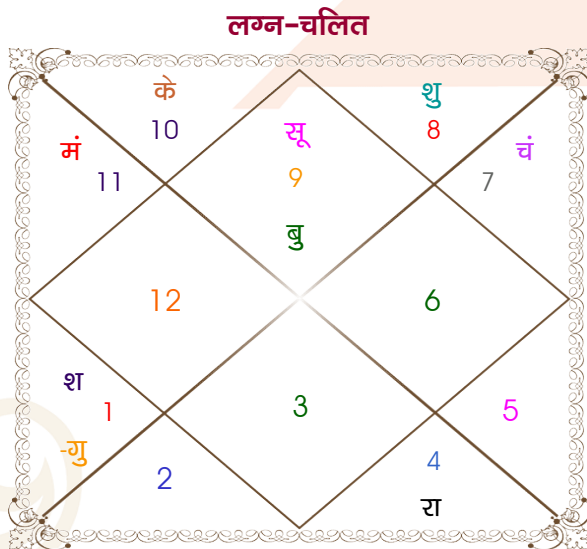

Tarun

Muskan

Model: Web-FreeMatching

Order No: 121499904

पुल्लिंग : _____ लिंग _____ : स्त्रीलिंग
 1-02/01/2000 : _____ जन्म तिथि _____ : 01/04/2004
 शनि-रविवार : _____ दिन _____ : गुरुवार
 घंटे 06:45:00 : _____ जन्म समय _____ : 22:20:00 घंटे
 घटी 58:40:41 : _____ जन्म समय(घटी) _____ : 39:35:05 घटी
 India : _____ देश _____ : India
 Vadodara : _____ स्थान _____ : Mumbai
 22:19:00 उत्तर : _____ अक्षांश _____ : 18:58:00 उत्तर
 73:14:00 पूर्व : _____ रेखांश _____ : 72:50:00 पूर्व
 82:30:00 पूर्व : _____ मध्य रेखांश _____ : 82:30:00 पूर्व
 घंटे -00:37:04 : _____ स्थानिक संस्कार _____ : -00:38:40 घंटे
 घंटे 00:00:00 : _____ ग्रीष्म संस्कार _____ : 00:00:00 घंटे
 07:16:43 : _____ सूर्योदय _____ : 06:32:53
 18:04:41 : _____ सूर्यास्त _____ : 18:52:24
 23:51:12 : _____ चित्रपक्षीय अयनांश _____ : 23:54:47

विंशोत्तरी गुरु 8वर्ष 8मा 10दि शनि 12/09/2008 13/09/2027		अंश	राशि	ग्रह	राशि	अंश	विंशोत्तरी केतु 6वर्ष 7मा 20दि शुक्र 21/11/2010 21/11/2030	
शनि	16/09/2011	08:40:00	धनु	लग्न	वृश्चि	06:39:55	शुक्र	23/03/2014
बुध	26/05/2014	17:04:43	धनु	सूर्य	मीन	18:22:54	सूर्य	23/03/2015
केतु	05/07/2015	26:05:11	तुला	चंद्र	सिंह	00:41:14	चन्द्र	21/11/2016
शुक्र	03/09/2018	04:32:18	कुंभ	मंगल	वृष	13:22:26	मंगल	21/01/2018
सूर्य	16/08/2019	08:53:46	धनु	बुध	मेष	06:28:10	राहु	21/01/2021
चन्द्र	17/03/2021	01:25:22	मेष	गुरु व	सिंह	16:40:05	गुरु	22/09/2023
मंगल	26/04/2022	08:22:49	वृश्चि	शुक्र	वृष	04:15:25	शनि	21/11/2026
राहु	02/03/2025	16:31:54	मेष व	शनि	मिथु	12:56:58	बुध	21/09/2029
गुरु	13/09/2027	10:04:06	कर्क व	राहु व	मेष	17:40:09	केतु	21/11/2030
		10:04:06	मक व	केतु व	तुला	17:40:09		
		20:59:02	मक	हर्ष	कुंभ	11:01:57		
		09:21:34	मक	नेप	मक	20:55:06		
		17:37:15	वृश्चि	प्लूटो व	वृश्चि	28:18:57		