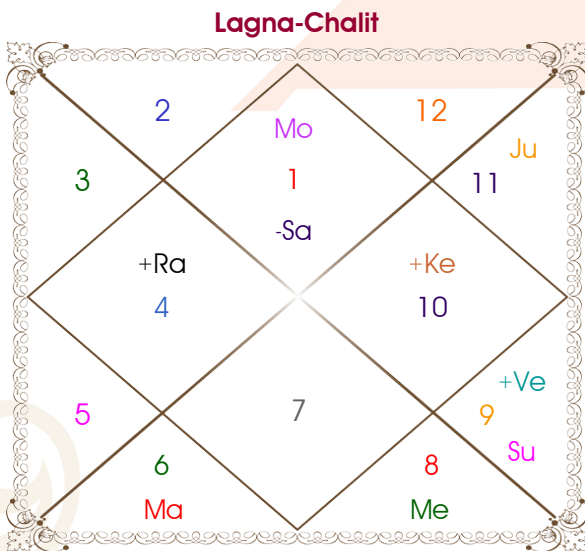

Lakshay Mittal

Prachi Gupta

Model: Web-FreeMatching

Order No: 121499502

Male : _____ Sex _____ : Female
 29/12/1998 : _____ Date of Birth _____ : 27/04/1999
 Tuesday : _____ Day _____ : Tuesday
 Hour 14:08:00 : _____ Time of Birth _____ : 11:58:00 Hour
 Ghati 17:17:00 : _____ Time of Birth(Ghati) _____ : 15:33:13 Ghati
 India : _____ Country _____ : India
 Delhi : _____ City _____ : Delhi
 28:39:00 North : _____ Latitude _____ : 28:39:00 North
 77:13:00 East : _____ Longitude _____ : 77:13:00 East
 82:30:00 East : _____ Zone _____ : 82:30:00 East
 Hour -00:21:08 : _____ Loc Time Corr _____ : -00:21:08 Hour
 Hour 00:00:00 : _____ War Time Corr _____ : 00:00:00 Hour
 07:13:12 : _____ Sunrise _____ : 05:44:42
 17:33:03 : _____ Sunset _____ : 18:53:31
 23:50:25 : _____ Lahiri Ayanamsa _____ : 23:50:38

Ashtakoot Guna Chart

Koot	Male	Female	Max	Mark	Dosha	Area
Varan	Kshatriya	Vaishya	1	1.00	--	Deeds
Vashya	Chatushpad	Manav	2	1.00	--	Nature
Tara	Atimitra	Sampat	3	3.00	--	Destiny
Yoni	Gaja	Gau	4	2.00	--	Sex Life
Maitri	Mars	Mercury	5	0.50	--	Relationship
Gana	Manushya	Manushya	6	6.00	--	Sociality
Bhakut	Aries	Virgo	7	0.00	Yes	Life Style
Nadi	Madhya	Adya	8	8.00	--	Kids/Health
Total:			36	21.50		