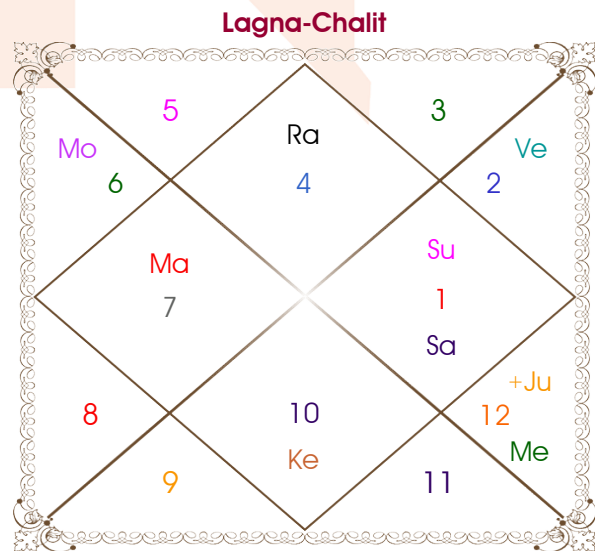

Lakshay Mittal

Prachi Gupta

Model: Web-FreeMatching

Order No: 121499502

Male : _____ Sex _____ : Female
 29/12/1998 : _____ Date of Birth _____ : 27/04/1999
 Tuesday : _____ Day _____ : Tuesday
 Hour 14:08:00 : _____ Time of Birth _____ : 11:58:00 Hour
 Ghati 17:17:00 : _____ Time of Birth(Ghati) _____ : 15:33:13 Ghati
 India : _____ Country _____ : India
 Delhi : _____ City _____ : Delhi
 28:39:00 North : _____ Latitude _____ : 28:39:00 North
 77:13:00 East : _____ Longitude _____ : 77:13:00 East
 82:30:00 East : _____ Zone _____ : 82:30:00 East
 Hour -00:21:08 : _____ Loc Time Corr _____ : -00:21:08 Hour
 Hour 00:00:00 : _____ War Time Corr _____ : 00:00:00 Hour
 07:13:12 : _____ Sunrise _____ : 05:44:42
 17:33:03 : _____ Sunset _____ : 18:53:31
 23:50:25 : _____ Lahiri Ayanamsa _____ : 23:50:38

Vimshottari Venus 6Y 7M 23D		Degree	Sign	Pln	Sign	Degree	Vimshottari Sun 2Y 0M 10D	
Mars		13:34:32	Sag	Sun	Ari	12:43:22	Rahu	
23/08/2021		22:14:03	Ari	Mon	Vir	05:29:25	07/05/2018	
22/08/2028		23:13:34	Vir	Mar R	Lib	09:18:20	07/05/2036	
Mars	19/01/2022	23:48:16	Scor	Mer	Pis	17:40:30	Rahu	18/01/2021
Rahu	06/02/2023	27:43:19	Aqu	Jup	Pis	23:27:45	Jupiter	13/06/2023
Jupiter	13/01/2024	28:13:56	Sag	Ven	Tau	23:14:27	Saturn	19/04/2026
Saturn	21/02/2025	02:55:40	Ari R	Sat	Ari	12:53:05	Mercury	06/11/2028
Mercury	18/02/2026	29:18:44	Can R	Rah R	Can	25:12:13	Ketu	24/11/2029
Ketu	17/07/2026	29:18:44	Cap R	Ket R	Cap	25:12:13	Venus	24/11/2032
Venus	16/09/2027	16:58:52	Cap	Ura	Cap	22:41:57	Sun	19/10/2033
Sun	22/01/2028	07:07:28	Cap	Nep	Cap	10:29:55	Moon	19/04/2035
Moon	22/08/2028	15:10:53	Scor	Plu R	Scor	16:08:20	Mars	07/05/2036