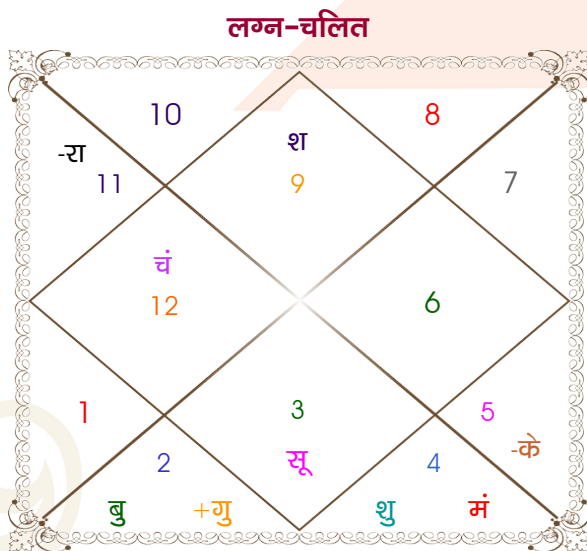

Monty walia

Ginni verma

Model: Web-FreeMatching

Order No: 121498902

पुल्लिंग : \_\_\_\_\_ लिंग \_\_\_\_\_ : स्त्रीलिंग  
 27/06/1989 : \_\_\_\_\_ जन्म तिथि \_\_\_\_\_ : 10/10/1989  
 मंगलवार : \_\_\_\_\_ दिन \_\_\_\_\_ : मंगलवार  
 घंटे 19:22:00 : \_\_\_\_\_ जन्म समय \_\_\_\_\_ : 17:40:00 घंटे  
 घटी 35:02:48 : \_\_\_\_\_ जन्म समय(घटी) \_\_\_\_\_ : 28:07:58 घटी  
 India : \_\_\_\_\_ देश \_\_\_\_\_ : India  
 Kangra : \_\_\_\_\_ स्थान \_\_\_\_\_ : Delhi  
 32:04:00 उत्तर : \_\_\_\_\_ अक्षांश \_\_\_\_\_ : 28:39:00 उत्तर  
 76:16:00 पूर्व : \_\_\_\_\_ रेखांश \_\_\_\_\_ : 77:13:00 पूर्व  
 82:30:00 पूर्व : \_\_\_\_\_ मध्य रेखांश \_\_\_\_\_ : 82:30:00 पूर्व  
 घंटे -00:24:56 : \_\_\_\_\_ स्थानिक संस्कार \_\_\_\_\_ : -00:21:08 घंटे  
 घंटे 00:00:00 : \_\_\_\_\_ ग्रीष्म संस्कार \_\_\_\_\_ : 00:00:00 घंटे  
 05:20:52 : \_\_\_\_\_ सूर्योदय \_\_\_\_\_ : 06:19:02  
 19:34:54 : \_\_\_\_\_ सूर्यास्त \_\_\_\_\_ : 17:56:59  
 23:42:46 : \_\_\_\_\_ चित्रपक्षीय अयनांश \_\_\_\_\_ : 23:43:01

## अष्टकूट गुण सारिणी

कूट	वर	कन्या	अंक	प्राप्त	दोष	क्षेत्र
वर्ण	विप्र	वैश्य	1	1.00	--	जातीय कर्म
वश्य	जलचर	जलचर	2	2.00	--	स्वभाव
तारा	प्रत्यारि	साधक	3	1.50	--	भाग्य
योनि	गज	सिंह	4	0.00	--	यौन विचार
मैत्री	गुरु	शनि	5	3.00	--	आपसी सम्बन्ध
गण	देव	राक्षस	6	1.00	--	सामाजिकता
भकूट	मीन	मकर	7	7.00	--	जीवन शैली
नाड़ी	अन्त्य	मध्य	8	8.00	--	स्वास्थ्य/संतान
<b>कुल :</b>			<b>36</b>	<b>23.50</b>		