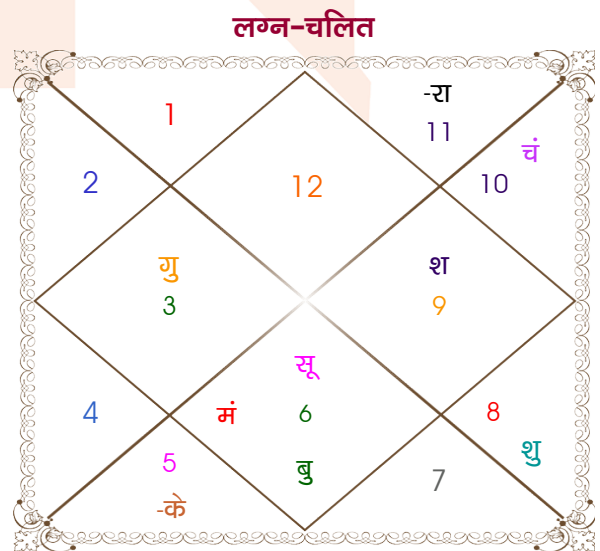

Monty walia

Ginni verma

Model: Web-FreeMatching

Order No: 121498902

पुल्लिंग : \_\_\_\_\_ लिंग \_\_\_\_\_ : स्त्रीलिंग  
 27/06/1989 : \_\_\_\_\_ जन्म तिथि \_\_\_\_\_ : 10/10/1989  
 मंगलवार : \_\_\_\_\_ दिन \_\_\_\_\_ : मंगलवार  
 घंटे 19:22:00 : \_\_\_\_\_ जन्म समय \_\_\_\_\_ : 17:40:00 घंटे  
 घटी 35:02:48 : \_\_\_\_\_ जन्म समय(घटी) \_\_\_\_\_ : 28:07:58 घटी  
 India : \_\_\_\_\_ देश \_\_\_\_\_ : India  
 Kangra : \_\_\_\_\_ स्थान \_\_\_\_\_ : Delhi  
 32:04:00 उत्तर : \_\_\_\_\_ अक्षांश \_\_\_\_\_ : 28:39:00 उत्तर  
 76:16:00 पूर्व : \_\_\_\_\_ रेखांश \_\_\_\_\_ : 77:13:00 पूर्व  
 82:30:00 पूर्व : \_\_\_\_\_ मध्य रेखांश \_\_\_\_\_ : 82:30:00 पूर्व  
 घंटे -00:24:56 : \_\_\_\_\_ स्थानिक संस्कार \_\_\_\_\_ : -00:21:08 घंटे  
 घंटे 00:00:00 : \_\_\_\_\_ ग्रीष्म संस्कार \_\_\_\_\_ : 00:00:00 घंटे  
 05:20:52 : \_\_\_\_\_ सूर्योदय \_\_\_\_\_ : 06:19:02  
 19:34:54 : \_\_\_\_\_ सूर्यास्त \_\_\_\_\_ : 17:56:59  
 23:42:46 : \_\_\_\_\_ चित्रपक्षीय अयनांश \_\_\_\_\_ : 23:43:01

## अष्टकूट गुण सारिणी

कूट	वर	कन्या	अंक	प्राप्त	दोष	क्षेत्र
वर्ण	विप्र	वैश्य	1	1.00	--	जातीय कर्म
वश्य	जलचर	जलचर	2	2.00	--	स्वभाव
तारा	प्रत्यारि	साधक	3	1.50	--	भाग्य
योनि	गज	सिंह	4	0.00	--	यौन विचार
मैत्री	गुरु	शनि	5	3.00	--	आपसी सम्बन्ध
गण	देव	राक्षस	6	1.00	--	सामाजिकता
भकूट	मीन	मकर	7	7.00	--	जीवन शैली
नाड़ी	अन्त्य	मध्य	8	8.00	--	स्वास्थ्य/संतान
<b>कुल :</b>			<b>36</b>	<b>23.50</b>		