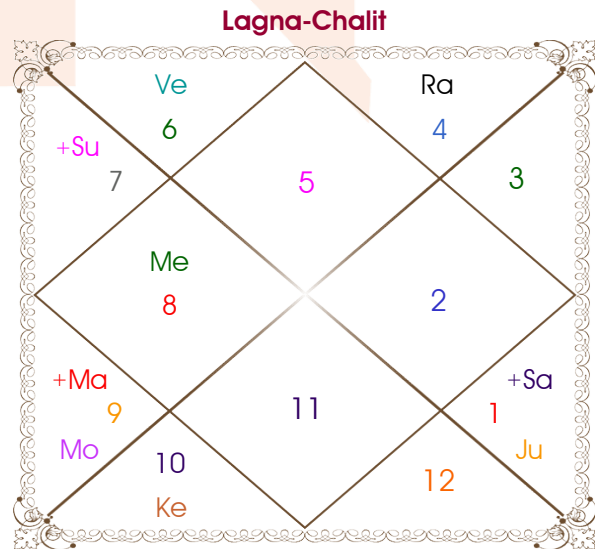

Deep

Jaya

Model: Web-FreeMatching

Order No: 121498802

Male : _____ Sex _____ : Female
 06/04/1998 : _____ Date of Birth _____ : 11-12/11/1999
 Monday : _____ Day _____ : Thu-Friday
 Hour 12:43:00 : _____ Time of Birth _____ : 00:45:00 Hour
 Ghati 15:38:04 : _____ Time of Birth(Ghati) _____ : 45:05:44 Ghati
 India : _____ Country _____ : India
 Ambarnath : _____ City _____ : Ulhasnagar
 19:11:00 North : _____ Latitude _____ : 19:13:00 North
 73:10:00 East : _____ Longitude _____ : 73:07:00 East
 82:30:00 East : _____ Zone _____ : 82:30:00 East
 Hour -00:37:20 : _____ Loc Time Corr _____ : -00:37:32 Hour
 Hour 00:00:00 : _____ War Time Corr _____ : 00:00:00 Hour
 06:27:46 : _____ Sunrise _____ : 06:42:57
 18:52:01 : _____ Sunset _____ : 18:00:05
 23:49:51 : _____ Lahiri Ayanamsa _____ : 23:51:03

Vimshottari		Degree	Sign	Pln	Sign	Degree	Vimshottari	
Mercury 11Y 6M 19D		28:08:02	Gem	Asc	Leo	00:55:33	Ketu 4Y 5M 23D	
Venus		22:27:35	Pis	Sun	Lib	25:05:50	Sun	
24/10/2016		20:56:20	Can	Mon	Sag	04:47:50	05/05/2024	
24/10/2036		01:06:44	Ari	Mar	Sag	25:08:55	06/05/2030	
Venus	24/02/2020	23:08:59	Pis R	Mer R	Sco	04:22:47	Sun	23/08/2024
Sun	23/02/2021	20:32:42	Aqu	Jup R	Ari	03:37:11	Moon	22/02/2025
Moon	25/10/2022	06:14:15	Aqu	Ven	Vir	09:02:03	Mars	29/06/2025
Mars	25/12/2023	28:36:22	Pis	Sat R	Ari	19:25:39	Rahu	24/05/2026
Rahu	25/12/2026	16:16:47	Leo	Rah R	Can	12:59:59	Jupiter	12/03/2027
Jupiter	25/08/2029	16:16:47	Aqu	Ket R	Cap	12:59:59	Saturn	22/02/2028
Saturn	24/10/2032	18:13:14	Cap	Ura	Cap	19:10:27	Mercury	29/12/2028
Mercury	25/08/2035	08:06:54	Cap	Nep	Cap	07:58:01	Ketu	06/05/2029
Ketu	24/10/2036	14:02:41	Sco R	Plu	Sco	15:40:45	Venus	06/05/2030