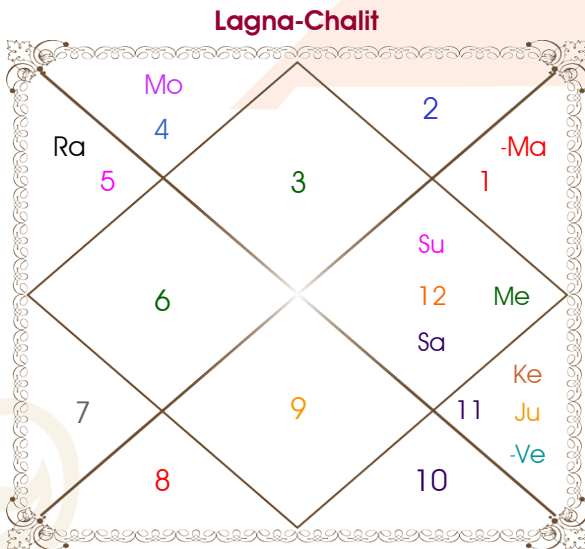

Deep

Jaya

Model: Web-FreeMatching

Order No: 121498802

Male : _____ Sex _____ : Female
 06/04/1998 : _____ Date of Birth _____ : 11-12/11/1999
 Monday : _____ Day _____ : Thu-Friday
 Hour 12:43:00 : _____ Time of Birth _____ : 00:45:00 Hour
 Ghati 15:38:04 : _____ Time of Birth(Ghati) _____ : 45:05:44 Ghati
 India : _____ Country _____ : India
 Ambarnath : _____ City _____ : Ulhasnagar
 19:11:00 North : _____ Latitude _____ : 19:13:00 North
 73:10:00 East : _____ Longitude _____ : 73:07:00 East
 82:30:00 East : _____ Zone _____ : 82:30:00 East
 Hour -00:37:20 : _____ Loc Time Corr _____ : -00:37:32 Hour
 Hour 00:00:00 : _____ War Time Corr _____ : 00:00:00 Hour
 06:27:46 : _____ Sunrise _____ : 06:42:57
 18:52:01 : _____ Sunset _____ : 18:00:05
 23:49:51 : _____ Lahiri Ayanamsa _____ : 23:51:03

Vimshottari		Degree	Sign	Pln	Sign	Degree	Vimshottari	
Mercury 11Y 6M 19D		28:08:02	Gem	Asc	Leo	00:55:33	Ketu 4Y 5M 23D	
Venus		22:27:35	Pis	Sun	Lib	25:05:50	Sun	
24/10/2016		20:56:20	Can	Mon	Sag	04:47:50	05/05/2024	
24/10/2036		01:06:44	Ari	Mar	Sag	25:08:55	06/05/2030	
Venus	24/02/2020	23:08:59	Pis R	Mer R	Sco	04:22:47	Sun	23/08/2024
Sun	23/02/2021	20:32:42	Aqu	Jup R	Ari	03:37:11	Moon	22/02/2025
Moon	25/10/2022	06:14:15	Aqu	Ven	Vir	09:02:03	Mars	29/06/2025
Mars	25/12/2023	28:36:22	Pis	Sat R	Ari	19:25:39	Rahu	24/05/2026
Rahu	25/12/2026	16:16:47	Leo	Rah R	Can	12:59:59	Jupiter	12/03/2027
Jupiter	25/08/2029	16:16:47	Aqu	Ket R	Cap	12:59:59	Saturn	22/02/2028
Saturn	24/10/2032	18:13:14	Cap	Ura	Cap	19:10:27	Mercury	29/12/2028
Mercury	25/08/2035	08:06:54	Cap	Nep	Cap	07:58:01	Ketu	06/05/2029
Ketu	24/10/2036	14:02:41	Sco R	Plu	Sco	15:40:45	Venus	06/05/2030