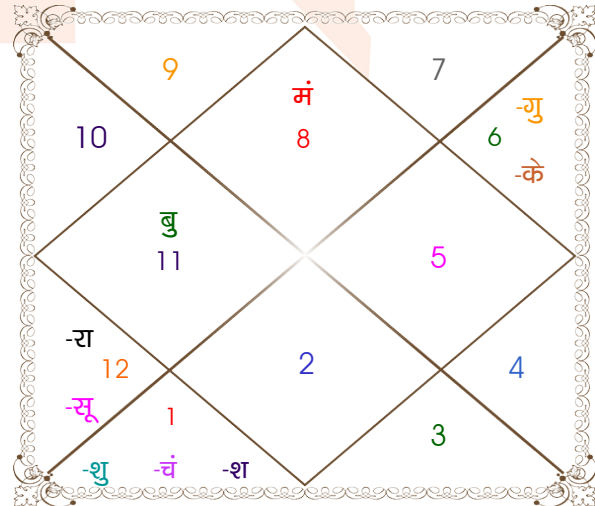

पुल्लिंग : _____ लिंग _____ : स्त्रीलिंग
31/05/1962 : _____ जन्म तिथि _____ : 20-21/03/1969
गुरुवार : _____ दिन _____ : गुरु-शुक्रवार
घंटे 10:13:00 : _____ जन्म समय _____ : 00:00:00 घंटे
घटी 11:53:16 : _____ जन्म समय(घटी) _____ : 44:07:10 घटी
India : _____ देश _____ : India
Lalitpur : _____ स्थान _____ : Firozabad
24:42:00 उत्तर : _____ अक्षांश _____ : 28:38:00 उत्तर
78:24:00 पूर्व : _____ रेखांश _____ : 77:14:00 पूर्व
82:30:00 पूर्व : _____ मध्य रेखांश _____ : 82:30:00 पूर्व
घंटे -00:16:24 : _____ स्थानिक संस्कार _____ : -00:21:04 घंटे
घंटे 00:00:00 : _____ ग्रीष्म संस्कार _____ : 00:00:00 घंटे
05:27:41 : _____ सूर्योदय _____ : 06:25:45
19:00:02 : _____ सूर्यास्त _____ : 18:31:59
23:19:41 : _____ चित्रपक्षीय अयनांश _____ : 23:25:37

विंशोत्तरी
शुक्र 17वर्ष 10मा 26दि
गुरु
26/04/2021
26/04/2037

गुरु	14/06/2023
शनि	26/12/2025
बुध	02/04/2028
केतु	09/03/2029
शुक्र	08/11/2031
सूर्य	26/08/2032
चन्द्र	26/12/2033
मंगल	02/12/2034
राहु	26/04/2037

अंश	राशि	ग्रह	राशि	अंश
19:36:38	कर्क	लग्न	वृश्चि	18:05:44
15:55:51	वृष	सूर्य	मीन	06:32:48
14:43:46	मेष	चंद्र	मेष	07:43:20
08:19:19	मेष	मंगल	वृश्चि	16:03:48
26:13:51	वृष	बुध	कुंभ	19:27:48
17:44:38	कुंभ	गुरु	कन्या	07:52:28
16:22:58	मिथु	शुक्र	मेष	03:17:43
18:00:03	मक	शनि	मेष	01:32:20
17:37:57	कर्क	राहु	मीन	06:49:15
17:37:57	मक	केतु	कन्या	06:49:15
03:23:08	सिंह	हर्ष	कन्या	08:37:59
18:04:06	तुला	नेप	वृश्चि	05:10:27
14:13:40	सिंह	प्लूटो	कन्या	00:11:27

विंशोत्तरी
केतु 2वर्ष 11मा 10दि
राहु
01/03/2015
01/03/2033

राहु	11/11/2017
गुरु	06/04/2020
शनि	11/02/2023
बुध	30/08/2025
केतु	18/09/2026
शुक्र	18/09/2029
सूर्य	12/08/2030
चन्द्र	11/02/2032
मंगल	01/03/2033

लग्न-चलित

लग्न-चलित