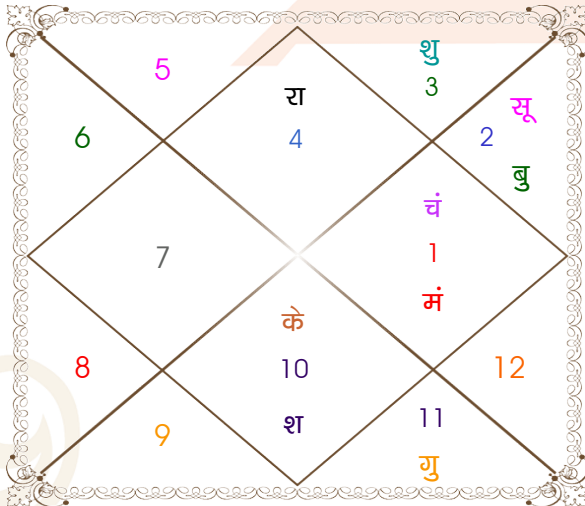

विंशोत्तरी
शुक्र 17वर्ष 10मा 26दि
गुरु
26/04/2021
26/04/2037

गुरु	14/06/2023
शनि	26/12/2025
बुध	02/04/2028
केतु	09/03/2029
शुक्र	08/11/2031
सूर्य	26/08/2032
चन्द्र	26/12/2033
मंगल	02/12/2034
राहु	26/04/2037

अंश	राशि	ग्रह	राशि	अंश
19:36:38	कर्क	लग्न	वृश्चि	18:05:44
15:55:51	वृष	सूर्य	मीन	06:32:48
14:43:46	मेष	चंद्र	मेष	07:43:20
08:19:19	मेष	मंगल	वृश्चि	16:03:48
26:13:51	वृष	बुध	कुंभ	19:27:48
17:44:38	कुंभ	गुरु	कन्या	07:52:28
16:22:58	मिथु	शुक्र	मेष	03:17:43
18:00:03	मक	शनि	मेष	01:32:20
17:37:57	कर्क	राहु	मीन	06:49:15
17:37:57	मक	केतु	कन्या	06:49:15
03:23:08	सिंह	हर्ष	कन्या	08:37:59
18:04:06	तुला	नेप	वृश्चि	05:10:27
14:13:40	सिंह	प्लूटो	कन्या	00:11:27

विंशोत्तरी
केतु 2वर्ष 11मा 10दि
राहु
01/03/2015
01/03/2033

राहु	11/11/2017
गुरु	06/04/2020
शनि	11/02/2023
बुध	30/08/2025
केतु	18/09/2026
शुक्र	18/09/2029
सूर्य	12/08/2030
चन्द्र	11/02/2032
मंगल	01/03/2033

लग्न-चलित