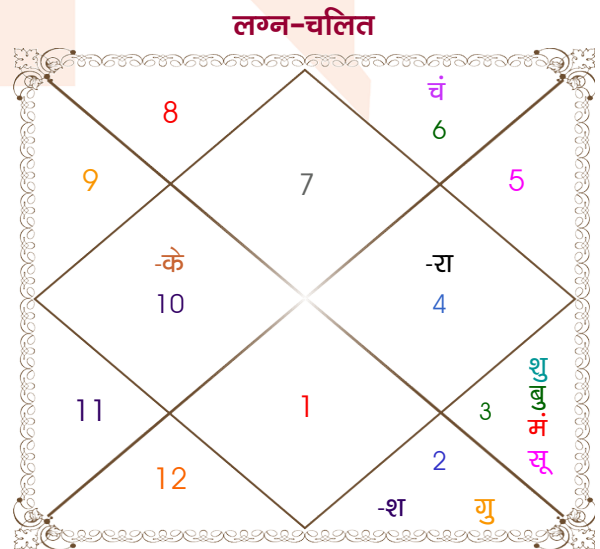

Mr Mohit

Muskan

Model: Web-FreeMatching

Order No: 121498507

पुल्लिंग :	लिंग	: स्त्रीलिंग
25/12/1996 :	जन्म तिथि	: 07/07/2000
बुधवार :	दिन	: शुक्रवार
घंटे 16:41:26 :	जन्म समय	: 14:14:00 घंटे
घटी 24:57:18 :	जन्म समय(घटी)	: 22:44:26 घटी
Nepal :	देश	: Nepal
Dharan :	स्थान	: Kathmandu
26:49:00 उत्तर :	अक्षांश	: 27:05:00 उत्तर
87:17:00 पूर्व :	रेखांश	: 85:04:00 पूर्व
86:15:00 पूर्व :	मध्य रेखांश	: 86:15:00 पूर्व
घंटे 00:04:08 :	स्थानिक संस्कार	: -00:04:44 घंटे
घंटे 00:00:00 :	ग्रीष्म संस्कार	: 00:00:00 घंटे
06:42:30 :	सूर्योदय	: 05:16:30
17:09:42 :	सूर्यास्त	: 19:02:34
23:48:55 :	चित्रपक्षीय अयनांश	: 23:51:36

<b>विंशोत्तरी</b>		<b>अंश</b>	<b>राशि</b>	<b>ग्रह</b>	<b>राशि</b>	<b>अंश</b>	<b>विंशोत्तरी</b>	
<b>राहु 4वर्ष 3मा 2दि</b>		04:36:18	मिथु	लग्न	तुला	18:21:32	<b>सूर्य 1वर्ष 3मा 20दि</b>	
<b>शनि</b>		10:07:28	धनु	सूर्य	मिथु	21:39:59	<b>राहु</b>	
<b>29/03/2017</b>		16:50:47	मिथु	चंद्र	कन्या	07:06:02	<b>27/10/2018</b>	
<b>29/03/2036</b>		03:06:42	कन्या	मंगल	मिथु	20:00:02	<b>26/10/2036</b>	
शनि	01/04/2020	25:09:30	धनु व	बुध व	मिथु	20:17:57	राहु	09/07/2021
बुध	10/12/2022	29:51:09	धनु	गुरु	वृष	07:34:55	गुरु	03/12/2023
केतु	19/01/2024	16:27:01	वृश्चि	शुक्र	मिथु	28:47:12	शनि	09/10/2026
शुक्र	21/03/2027	07:13:41	मीन	शनि	वृष	03:26:15	बुध	27/04/2029
सूर्य	02/03/2028	09:27:04	कन्या व	राहु	कर्क	00:48:00	केतु	16/05/2030
चन्द्र	01/10/2029	09:27:04	मीन व	केतु	मक	00:48:00	शुक्र	15/05/2033
मंगल	10/11/2030	09:05:58	मक	हर्ष व	मक	26:15:53	सूर्य	09/04/2034
राहु	16/09/2033	02:46:35	मक	नेप व	मक	11:51:45	चन्द्र	09/10/2035
गुरु	29/03/2036	10:20:41	वृश्चि	प्लूटो व	वृश्चि	16:47:28	मंगल	26/10/2036

## अष्टकूट गुण सारिणी

कूट	वर	कन्या	अंक	प्राप्त	दोष	क्षेत्र
वर्ण	शूद्र	वैश्य	1	0.00	--	जातीय कर्म
वश्य	मानव	मानव	2	2.00	--	स्वभाव
तारा	क्षेम	वध	3	1.50	--	भाग्य
योनि	श्वान	गौ	4	2.00	--	यौन विचार
मैत्री	बुध	बुध	5	5.00	--	आपसी सम्बन्ध
गण	मनुष्य	मनुष्य	6	6.00	--	सामाजिकता
भकूट	मिथुन	कन्या	7	7.00	--	जीवन शैली
नाड़ी	आद्य	आद्य	8	0.00	हाँ	स्वास्थ्य/संतान
कुल :			36	23.50		