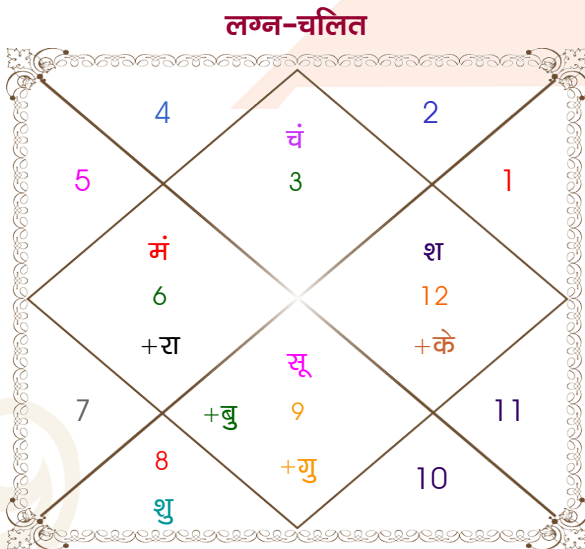

Mr Mohit

Muskan

Model: Web-FreeMatching

Order No: 121498507

पुल्लिंग :	लिंग	: स्त्रीलिंग
25/12/1996 :	जन्म तिथि	: 07/07/2000
बुधवार :	दिन	: शुक्रवार
घंटे 16:41:26 :	जन्म समय	: 14:14:00 घंटे
घटी 24:57:18 :	जन्म समय(घटी)	: 22:44:26 घटी
Nepal :	देश	: Nepal
Dharan :	स्थान	: Kathmandu
26:49:00 उत्तर :	अक्षांश	: 27:05:00 उत्तर
87:17:00 पूर्व :	रेखांश	: 85:04:00 पूर्व
86:15:00 पूर्व :	मध्य रेखांश	: 86:15:00 पूर्व
घंटे 00:04:08 :	स्थानिक संस्कार	: -00:04:44 घंटे
घंटे 00:00:00 :	ग्रीष्म संस्कार	: 00:00:00 घंटे
06:42:30 :	सूर्योदय	: 05:16:30
17:09:42 :	सूर्यास्त	: 19:02:34
23:48:55 :	चित्रपक्षीय अयनांश	: 23:51:36

## अष्टकूट गुण सारिणी

कूट	वर	कन्या	अंक	प्राप्त	दोष	क्षेत्र
वर्ण	शूद्र	वैश्य	1	0.00	--	जातीय कर्म
वश्य	मानव	मानव	2	2.00	--	स्वभाव
तारा	क्षेम	वध	3	1.50	--	भाग्य
योनि	श्वान	गौ	4	2.00	--	यौन विचार
मैत्री	बुध	बुध	5	5.00	--	आपसी सम्बन्ध
गण	मनुष्य	मनुष्य	6	6.00	--	सामाजिकता
भकूट	मिथुन	कन्या	7	7.00	--	जीवन शैली
नाड़ी	आद्य	आद्य	8	0.00	हाँ	स्वास्थ्य/संतान
कुल :			36	23.50		