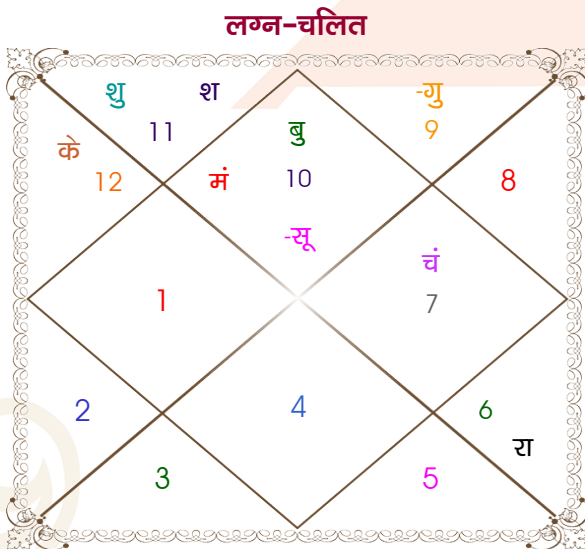

Mr.Rudra Dev

Ms.Kavita

Model: Web-FreeMatching

Order No: 121498504

पुल्लिंग : _____ लिंग _____ : स्त्रीलिंग
 16/01/1996 : _____ जन्म तिथि _____ : 12-13/12/1996
 मंगलवार : _____ दिन _____ : गुरु-शुक्रवार
 घंटे 08:16:00 : _____ जन्म समय _____ : 00:00:00 घंटे
 घटी 02:47:03 : _____ जन्म समय(घटी) _____ : 42:34:14 घटी
 India : _____ देश _____ : India
 Agra : _____ स्थान _____ : Delhi
 27:09:00 उत्तर : _____ अक्षांश _____ : 28:39:00 उत्तर
 78:00:00 पूर्व : _____ रेखांश _____ : 77:13:00 पूर्व
 82:30:00 पूर्व : _____ मध्य रेखांश _____ : 82:30:00 पूर्व
 घंटे -00:18:00 : _____ स्थानिक संस्कार _____ : -00:21:08 घंटे
 घंटे 00:00:00 : _____ ग्रीष्म संस्कार _____ : 00:00:00 घंटे
 07:09:10 : _____ सूर्योदय _____ : 07:04:43
 17:45:18 : _____ सूर्यास्त _____ : 17:25:15
 23:48:14 : _____ चित्रपक्षीय अयनांश _____ : 23:48:53

| विंशोत्तरी गुरु 4वर्ष 1मा 27दि बुध 15/03/2019 14/03/2036 | | अंश | राशि | ग्रह | राशि | अंश | विंशोत्तरी शुक्र 2वर्ष 0मा 11दि राहु 25/12/2021 25/12/2039 |
|--|------------|----------|---------|--------|--------|----------|--|
| बुध | 11/08/2021 | 19:04:47 | मक | लग्न | सिंह | 24:15:25 | राहु |
| केतु | 08/08/2022 | 01:26:17 | मक | सूर्य | वृश्चि | 27:12:42 | गुरु |
| शुक्र | 08/06/2025 | 29:52:00 | तुला | चंद्र | धनु | 25:18:41 | शनि |
| सूर्य | 14/04/2026 | 12:12:21 | मक | मंगल | सिंह | 28:00:03 | बुध |
| चन्द्र | 14/09/2027 | 07:42:37 | मक व | बुध | धनु | 17:15:14 | केतु |
| मंगल | 10/09/2028 | 09:03:21 | धनु | गुरु | धनु | 27:01:12 | शुक्र |
| राहु | 30/03/2031 | 07:19:36 | कुंभ | शुक्र | वृश्चि | 00:37:32 | सूर्य |
| गुरु | 05/07/2033 | 26:45:57 | कुंभ | शनि | मीन | 06:52:20 | चन्द्र |
| शनि | 14/03/2036 | 27:44:24 | कन्या व | राहु व | कन्या | 10:48:53 | मंगल |
| | | 27:44:24 | मीन व | केतु व | मीन | 10:48:53 | |
| | | 06:25:11 | मक | हर्ष | मक | 08:27:36 | |
| | | 01:26:36 | मक | नेप | मक | 02:20:40 | |
| | | 08:36:17 | वृश्चि | प्लूटो | वृश्चि | 09:52:34 | |