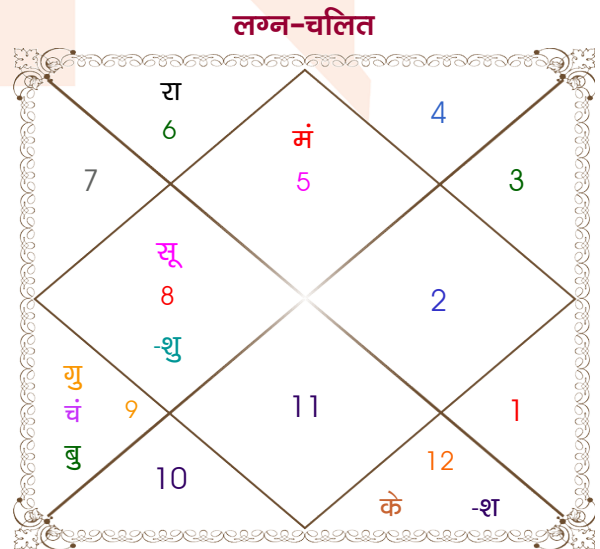

Mr.Rudra Dev

Ms.Kavita

Model: Web-FreeMatching

Order No: 121498504

पुल्लिंग : _____ लिंग _____ : स्त्रीलिंग
 16/01/1996 : _____ जन्म तिथि _____ : 12-13/12/1996
 मंगलवार : _____ दिन _____ : गुरु-शुक्रवार
 घंटे 08:16:00 : _____ जन्म समय _____ : 00:00:00 घंटे
 घटी 02:47:03 : _____ जन्म समय(घटी) _____ : 42:34:14 घटी
 India : _____ देश _____ : India
 Agra : _____ स्थान _____ : Delhi
 27:09:00 उत्तर : _____ अक्षांश _____ : 28:39:00 उत्तर
 78:00:00 पूर्व : _____ रेखांश _____ : 77:13:00 पूर्व
 82:30:00 पूर्व : _____ मध्य रेखांश _____ : 82:30:00 पूर्व
 घंटे -00:18:00 : _____ स्थानिक संस्कार _____ : -00:21:08 घंटे
 घंटे 00:00:00 : _____ ग्रीष्म संस्कार _____ : 00:00:00 घंटे
 07:09:10 : _____ सूर्योदय _____ : 07:04:43
 17:45:18 : _____ सूर्यास्त _____ : 17:25:15
 23:48:14 : _____ चित्रपक्षीय अयनांश _____ : 23:48:53

| विंशोत्तरी गुरु 4वर्ष 1मा 27दि बुध 15/03/2019 14/03/2036 | | अंश | राशि | ग्रह | राशि | अंश | विंशोत्तरी शुक्र 2वर्ष 0मा 11दि राहु 25/12/2021 25/12/2039 |
|--|------------|----------|---------|--------|--------|----------|--|
| बुध | 11/08/2021 | 19:04:47 | मक | लग्न | सिंह | 24:15:25 | राहु |
| केतु | 08/08/2022 | 01:26:17 | मक | सूर्य | वृश्चि | 27:12:42 | गुरु |
| शुक्र | 08/06/2025 | 29:52:00 | तुला | चंद्र | धनु | 25:18:41 | शनि |
| सूर्य | 14/04/2026 | 12:12:21 | मक | मंगल | सिंह | 28:00:03 | बुध |
| चन्द्र | 14/09/2027 | 07:42:37 | मक व | बुध | धनु | 17:15:14 | केतु |
| मंगल | 10/09/2028 | 09:03:21 | धनु | गुरु | धनु | 27:01:12 | शुक्र |
| राहु | 30/03/2031 | 07:19:36 | कुंभ | शुक्र | वृश्चि | 00:37:32 | सूर्य |
| गुरु | 05/07/2033 | 26:45:57 | कुंभ | शनि | मीन | 06:52:20 | चन्द्र |
| शनि | 14/03/2036 | 27:44:24 | कन्या व | राहु व | कन्या | 10:48:53 | मंगल |
| | | 27:44:24 | मीन व | केतु व | मीन | 10:48:53 | |
| | | 06:25:11 | मक | हर्ष | मक | 08:27:36 | |
| | | 01:26:36 | मक | नेप | मक | 02:20:40 | |
| | | 08:36:17 | वृश्चि | प्लूटो | वृश्चि | 09:52:34 | |