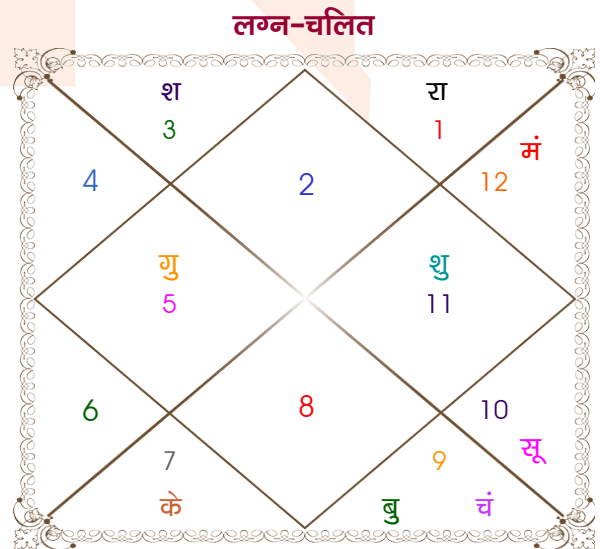

Mr.

Ms.

Model: Web-FreeMatching

Order No: 121497604

पुल्लिंग :	लिंग	: स्त्रीलिंग
28/02/1998 :	जन्म तिथि	: 20/01/2004
शनिवार :	दिन	: मंगलवार
घंटे 16:30:00 :	जन्म समय	: 14:20:00 घंटे
घटी 25:20:02 :	जन्म समय(घटी)	: 18:54:09 घटी
India :	देश	: India
Gorakhpur :	स्थान	: Gorakhpur
26:45:00 उत्तर :	अक्षांश	: 26:45:00 उत्तर
83:23:00 पूर्व :	रेखांश	: 83:23:00 पूर्व
82:30:00 पूर्व :	मध्य रेखांश	: 82:30:00 पूर्व
घंटे 00:03:32 :	स्थानिक संस्कार	: 00:03:32 घंटे
घंटे 00:00:00 :	ग्रीष्म संस्कार	: 00:00:00 घंटे
06:21:59 :	सूर्योदय	: 06:46:20
17:56:31 :	सूर्यास्त	: 17:28:30
23:49:48 :	चित्रपक्षीय अयनांश	: 23:54:38

<b>विंशोत्तरी</b> शनि 9वर्ष 3मा 29दि <b>केतु</b> 29/06/2024 30/06/2031	<b>अंश</b> 27:38:38 15:49:19 10:07:04 02:53:31 21:09:01 11:55:42 03:10:49 24:12:14 16:42:05 16:42:05 16:36:28 07:14:06 14:11:59	<b>राशि</b> कर्क कुंभ मीन मीन कुंभ कुंभ मक मीन सिंह कुंभ मक मक वृश्चि	<b>ग्रह</b> लग्न सूर्य चंद्र मंगल बुध गुरु शुक्र शनि राहु केतु हर्ष नेप प्लूटो	<b>राशि</b> वृष मक धनु मीन धनु सिंह कुंभ मिथु मेष तुला कुंभ मक वृश्चि	<b>अंश</b> 24:23:12 05:42:47 14:59:32 27:13:01 12:00:55 24:33:50 12:57:02 14:18:02 23:48:54 23:48:54 07:03:33 18:27:55 27:14:48	<b>विंशोत्तरी</b> शुक्र 17वर्ष 6मा 4दि <b>सूर्य</b> 25/07/2021 26/07/2027	<b>सूर्य</b> 12/11/2021 13/05/2022 18/09/2022 13/08/2023 31/05/2024 13/05/2025 20/03/2026 25/07/2026 26/07/2027
--	--	--	---	--	--	---	--

## अष्टकूट गुण सारिणी

कूट	वर	कन्या	अंक	प्राप्त	दोष	क्षेत्र
वर्ण	विप्र	क्षत्रिय	1	1.00	--	जातीय कर्म
वश्य	जलचर	मानव	2	1.00	--	स्वभाव
तारा	वध	क्षेम	3	1.50	--	भाग्य
योनि	गौ	वानर	4	2.00	--	यौन विचार
मैत्री	गुरु	गुरु	5	5.00	--	आपसी सम्बन्ध
गण	मनुष्य	मनुष्य	6	6.00	--	सामाजिकता
भकूट	मीन	धनु	7	7.00	--	जीवन शैली
नाड़ी	मध्य	मध्य	8	0.00	हाँ	स्वास्थ्य/संतान
कुल :			36	23.50		