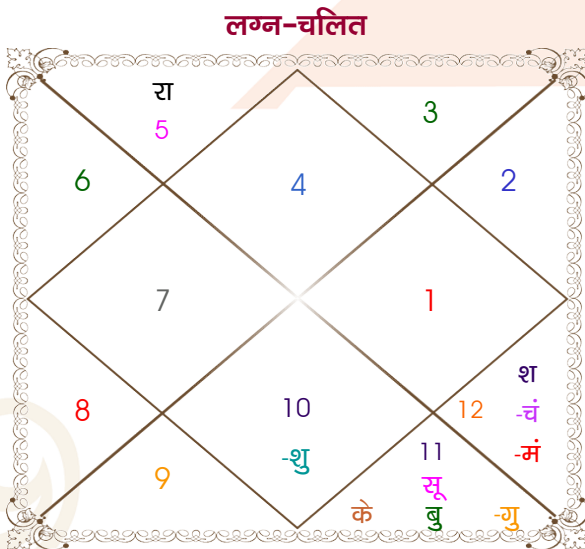

Mr.

Ms.

Model: Web-FreeMatching

Order No: 121497604

पुल्लिंग :	लिंग	: स्त्रीलिंग
28/02/1998 :	जन्म तिथि	: 20/01/2004
शनिवार :	दिन	: मंगलवार
घंटे 16:30:00 :	जन्म समय	: 14:20:00 घंटे
घटी 25:20:02 :	जन्म समय(घटी)	: 18:54:09 घटी
India :	देश	: India
Gorakhpur :	स्थान	: Gorakhpur
26:45:00 उत्तर :	अक्षांश	: 26:45:00 उत्तर
83:23:00 पूर्व :	रेखांश	: 83:23:00 पूर्व
82:30:00 पूर्व :	मध्य रेखांश	: 82:30:00 पूर्व
घंटे 00:03:32 :	स्थानिक संस्कार	: 00:03:32 घंटे
घंटे 00:00:00 :	ग्रीष्म संस्कार	: 00:00:00 घंटे
06:21:59 :	सूर्योदय	: 06:46:20
17:56:31 :	सूर्यास्त	: 17:28:30
23:49:48 :	चित्रपक्षीय अयनांश	: 23:54:38

<b>विंशोत्तरी</b> शनि 9वर्ष 3मा 29दि <b>केतु</b> 29/06/2024 30/06/2031	<b>अंश</b> 27:38:38 15:49:19 10:07:04 02:53:31 21:09:01 11:55:42 03:10:49 24:12:14 16:42:05 16:42:05 16:36:28 07:14:06 14:11:59	<b>राशि</b> कर्क कुंभ मीन मीन कुंभ कुंभ मक मीन सिंह कुंभ मक मक वृश्चि	<b>ग्रह</b> लग्न सूर्य चंद्र मंगल बुध गुरु शुक्र शनि राहु केतु हर्ष नेप प्लूटो	<b>राशि</b> वृष मक धनु मीन धनु सिंह कुंभ मिथु मेष तुला कुंभ मक वृश्चि	<b>अंश</b> 24:23:12 05:42:47 14:59:32 27:13:01 12:00:55 24:33:50 12:57:02 14:18:02 23:48:54 23:48:54 07:03:33 18:27:55 27:14:48	<b>विंशोत्तरी</b> शुक्र 17वर्ष 6मा 4दि <b>सूर्य</b> 25/07/2021 26/07/2027	<b>सूर्य</b> 12/11/2021 13/05/2022 18/09/2022 13/08/2023 31/05/2024 13/05/2025 20/03/2026 25/07/2026 26/07/2027
--	--	--	---	--	--	---	--

## अष्टकूट गुण सारिणी

कूट	वर	कन्या	अंक	प्राप्त	दोष	क्षेत्र
वर्ण	विप्र	क्षत्रिय	1	1.00	--	जातीय कर्म
वश्य	जलचर	मानव	2	1.00	--	स्वभाव
तारा	वध	क्षेम	3	1.50	--	भाग्य
योनि	गौ	वानर	4	2.00	--	यौन विचार
मैत्री	गुरु	गुरु	5	5.00	--	आपसी सम्बन्ध
गण	मनुष्य	मनुष्य	6	6.00	--	सामाजिकता
भकूट	मीन	धनु	7	7.00	--	जीवन शैली
नाड़ी	मध्य	मध्य	8	0.00	हाँ	स्वास्थ्य/संतान
कुल :			36	23.50		