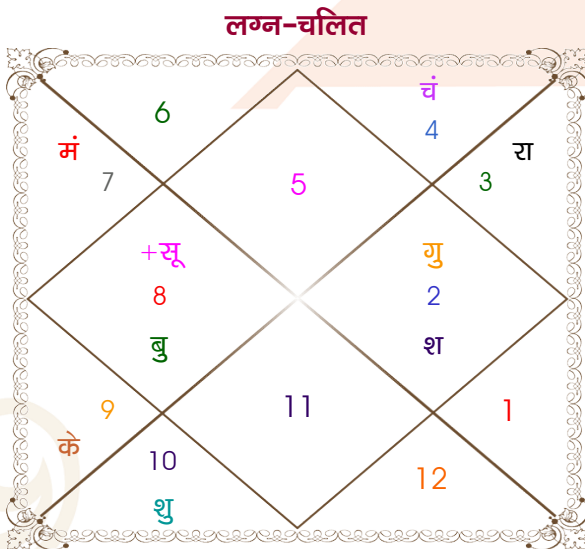

Sharma

Hitakshi sharma

Model: Web-FreeMatching

Order No: 121497602

पुल्लिंग : _____ लिंग _____ : स्त्रीलिंग
 14/12/2000 : _____ जन्म तिथि _____ : 23/04/1999
 गुरुवार : _____ दिन _____ : शुक्रवार
 घंटे 23:08:00 : _____ जन्म समय _____ : 09:35:00 घंटे
 घटी 39:36:55 : _____ जन्म समय(घटी) _____ : 08:38:40 घटी
 India : _____ देश _____ : India
 Jodhpur : _____ स्थान _____ : Yamunanagar
 26:18:00 उत्तर : _____ अक्षांश _____ : 30:07:00 उत्तर
 73:08:00 पूर्व : _____ रेखांश _____ : 77:18:00 पूर्व
 82:30:00 पूर्व : _____ मध्य रेखांश _____ : 82:30:00 पूर्व
 घंटे -00:37:28 : _____ स्थानिक संस्कार _____ : -00:20:48 घंटे
 घंटे 00:00:00 : _____ ग्रीष्म संस्कार _____ : 00:00:00 घंटे
 07:17:13 : _____ सूर्योदय _____ : 05:46:23
 17:47:22 : _____ सूर्यास्त _____ : 18:52:36
 23:51:57 : _____ चित्रपक्षीय अयनांश _____ : 23:50:38

विंशोत्तरी शनि 1वर्ष 5मा 7दि केतु	अंश	राशि	ग्रह	राशि	अंश	विंशोत्तरी शनि 4वर्ष 7मा 22दि केतु
23/05/2019	10:32:11	सिंह	लग्न	मिथु	09:41:03	14/12/2020
23/05/2026	29:10:44	वृश्चि	सूर्य	मेष	08:43:51	14/12/2027
केतु	15:39:32	कर्क	चंद्र	कर्क	13:24:26	केतु
शुक्र	00:51:15	तुला	मंगल व	तुला	10:50:12	शुक्र
सूर्य	23:01:31	वृश्चि	बुध	मीन	12:13:01	सूर्य
चन्द्र	10:05:56	वृष व	गुरु	मीन	22:29:46	चन्द्र
मंगल	13:32:21	मक	शुक्र	वृष	18:31:34	मंगल
राहु	01:41:29	वृष व	शनि	मेष	12:21:39	राहु
गुरु	21:45:13	मिथु	राहु	कर्क	25:21:15	गुरु
शनि	21:45:13	धनु	केतु	मक	25:21:15	शनि
बुध	24:01:32	मक	हर्ष	मक	22:36:37	बुध
	10:53:39	मक	नेप	मक	10:28:20	
	19:15:42	वृश्चि	प्लूटो व	वृश्चि	16:13:26	

अष्टकूट गुण सारिणी

कूट	वर	कन्या	अंक	प्राप्त	दोष	क्षेत्र
वर्ण	विप्र	विप्र	1	1.00	--	जातीय कर्म
वश्य	जलचर	जलचर	2	2.00	--	स्वभाव
तारा	जन्म	जन्म	3	3.00	--	भाग्य
योनि	मेष	मेष	4	4.00	--	यौन विचार
मैत्री	चन्द्र	चन्द्र	5	5.00	--	आपसी सम्बन्ध
गण	देव	देव	6	6.00	--	सामाजिकता
भकूट	कर्क	कर्क	7	7.00	--	जीवन शैली
नाड़ी	मध्य	मध्य	8	0.00	हाँ	स्वास्थ्य/संतान
कुल :			36	28.00		