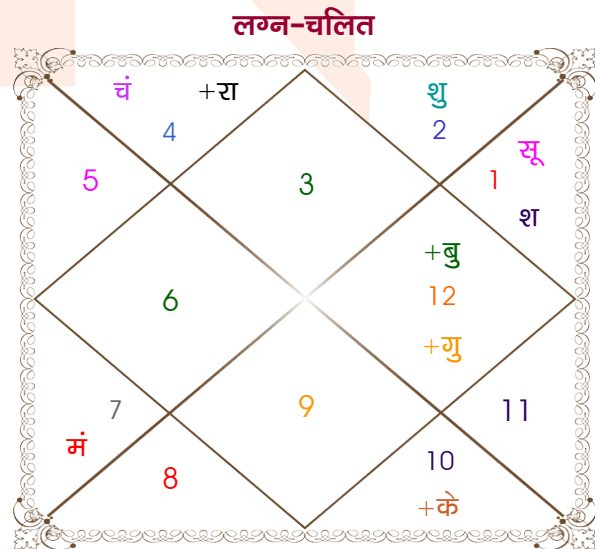

Sharma

Hitakshi sharma

Model: Web-FreeMatching

Order No: 121497602

पुल्लिंग : _____ लिंग _____ : स्त्रीलिंग
 14/12/2000 : _____ जन्म तिथि _____ : 23/04/1999
 गुरुवार : _____ दिन _____ : शुक्रवार
 घंटे 23:08:00 : _____ जन्म समय _____ : 09:35:00 घंटे
 घटी 39:36:55 : _____ जन्म समय(घटी) _____ : 08:38:40 घटी
 India : _____ देश _____ : India
 Jodhpur : _____ स्थान _____ : Yamunanagar
 26:18:00 उत्तर : _____ अक्षांश _____ : 30:07:00 उत्तर
 73:08:00 पूर्व : _____ रेखांश _____ : 77:18:00 पूर्व
 82:30:00 पूर्व : _____ मध्य रेखांश _____ : 82:30:00 पूर्व
 घंटे -00:37:28 : _____ स्थानिक संस्कार _____ : -00:20:48 घंटे
 घंटे 00:00:00 : _____ ग्रीष्म संस्कार _____ : 00:00:00 घंटे
 07:17:13 : _____ सूर्योदय _____ : 05:46:23
 17:47:22 : _____ सूर्यास्त _____ : 18:52:36
 23:51:57 : _____ चित्रपक्षीय अयनांश _____ : 23:50:38

विंशोत्तरी शनि 1वर्ष 5मा 7दि केतु	अंश	राशि	ग्रह	राशि	अंश	विंशोत्तरी शनि 4वर्ष 7मा 22दि केतु
23/05/2019	10:32:11	सिंह	लग्न	मिथु	09:41:03	14/12/2020
23/05/2026	29:10:44	वृश्चि	सूर्य	मेष	08:43:51	14/12/2027
केतु	15:39:32	कर्क	चंद्र	कर्क	13:24:26	केतु
शुक्र	00:51:15	तुला	मंगल व	तुला	10:50:12	शुक्र
सूर्य	23:01:31	वृश्चि	बुध	मीन	12:13:01	सूर्य
चन्द्र	10:05:56	वृष व	गुरु	मीन	22:29:46	चन्द्र
मंगल	13:32:21	मक	शुक्र	वृष	18:31:34	मंगल
राहु	01:41:29	वृष व	शनि	मेष	12:21:39	राहु
गुरु	21:45:13	मिथु	राहु	कर्क	25:21:15	गुरु
शनि	21:45:13	धनु	केतु	मक	25:21:15	शनि
बुध	24:01:32	मक	हर्ष	मक	22:36:37	बुध
	10:53:39	मक	नेप	मक	10:28:20	
	19:15:42	वृश्चि	प्लूटो व	वृश्चि	16:13:26	

अष्टकूट गुण सारिणी

कूट	वर	कन्या	अंक	प्राप्त	दोष	क्षेत्र
वर्ण	विप्र	विप्र	1	1.00	--	जातीय कर्म
वश्य	जलचर	जलचर	2	2.00	--	स्वभाव
तारा	जन्म	जन्म	3	3.00	--	भाग्य
योनि	मेष	मेष	4	4.00	--	यौन विचार
मैत्री	चन्द्र	चन्द्र	5	5.00	--	आपसी सम्बन्ध
गण	देव	देव	6	6.00	--	सामाजिकता
भकूट	कर्क	कर्क	7	7.00	--	जीवन शैली
नाड़ी	मध्य	मध्य	8	0.00	हाँ	स्वास्थ्य/संतान
कुल :			36	28.00		