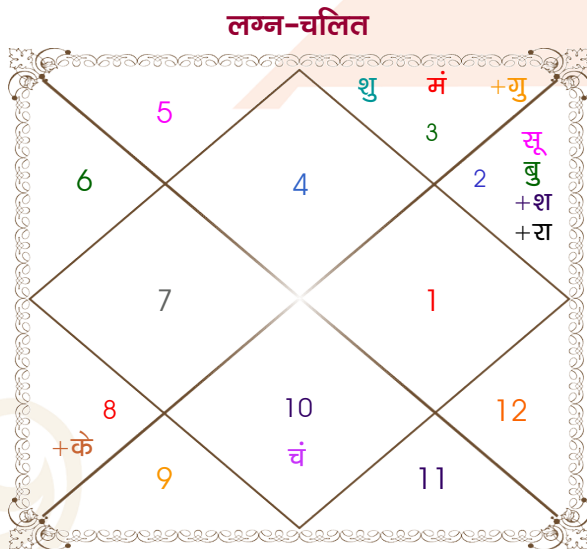

Kanak pareek

Akshita pareek

Model: Web-FreeMatching

Order No: 121496917

पुल्लिंग : _____ लिंग _____ : स्त्रीलिंग
 30/05/2002 : _____ जन्म तिथि _____ : 31-01/02/2004
 गुरुवार : _____ दिन _____ : शनि-रविवार
 घंटे 09:28:00 : _____ जन्म समय _____ : 05:20:00 घंटे
 घटी 09:34:20 : _____ जन्म समय(घटी) _____ : 55:13:43 घटी
 India : _____ देश _____ : India
 Kekri : _____ स्थान _____ : Nasirabad
 25:58:00 उत्तर : _____ अक्षांश _____ : 26:18:00 उत्तर
 75:09:00 पूर्व : _____ रेखांश _____ : 74:44:00 पूर्व
 82:30:00 पूर्व : _____ मध्य रेखांश _____ : 82:30:00 पूर्व
 घंटे -00:29:24 : _____ स्थानिक संस्कार _____ : -00:31:04 घंटे
 घंटे 00:00:00 : _____ ग्रीष्म संस्कार _____ : 00:00:00 घंटे
 05:38:15 : _____ सूर्योदय _____ : 07:16:42
 19:15:16 : _____ सूर्यास्त _____ : 18:12:25
 23:53:09 : _____ चित्रपक्षीय अयनांश _____ : 23:54:40

विंशोत्तरी सूर्य 4वर्ष 0मा 22दि राहु		अंश	राशि	ग्रह	राशि	अंश	विंशोत्तरी चन्द्र 4वर्ष 7मा 18दि राहु
		06:20:15	कर्क	लग्न	धनु	15:50:56	
		14:41:45	वृष	सूर्य	मक	17:32:02	
		00:58:34	मक	चंद्र	वृष	17:09:20	
		07:13:06	मिथु	मंगल	मेष	04:32:57	
राहु	04/03/2026	10:21:01	वृष व	बुध	धनु	27:03:40	राहु
गुरु	27/07/2028	22:19:16	मिथु	गुरु व	सिंह	23:45:35	गुरु
शनि	03/06/2031	17:35:15	मिथु	शुक्र	कुंभ	26:56:56	शनि
बुध	20/12/2033	23:13:56	वृष	शनि व	मिथु	13:30:52	बुध
केतु	08/01/2035	23:57:47	वृष	राहु व	मेष	22:40:11	केतु
शुक्र	08/01/2038	23:57:47	वृश्चि	केतु व	तुला	22:40:11	शुक्र
सूर्य	02/12/2038	04:56:37	कुंभ	हर्ष	कुंभ	07:40:38	सूर्य
चन्द्र	02/06/2040	17:01:16	मक व	नेप	मक	18:54:12	चन्द्र
मंगल	21/06/2041	22:36:18	वृश्चि व	प्लूटो	वृश्चि	27:35:14	मंगल
							19/09/2033

अष्टकूट गुण सारिणी

कूट	वर	कन्या	अंक	प्राप्त	दोष	क्षेत्र
वर्ण	वैश्य	वैश्य	1	1.00	--	जातीय कर्म
वश्य	चतुष्पाद	चतुष्पाद	2	2.00	--	स्वभाव
तारा	अतिमित्र	सम्पत	3	3.00	--	भाग्य
योनि	नकुल	सर्प	4	0.00	--	यौन विचार
मैत्री	शनि	शुक्र	5	5.00	--	आपसी सम्बन्ध
गण	मनुष्य	मनुष्य	6	6.00	--	सामाजिकता
भकूट	मकर	वृष	7	0.00	हाँ	जीवन शैली
नाड़ी	अन्त्य	अन्त्य	8	0.00	हाँ	स्वास्थ्य/संतान
कुल :			36	17.00		