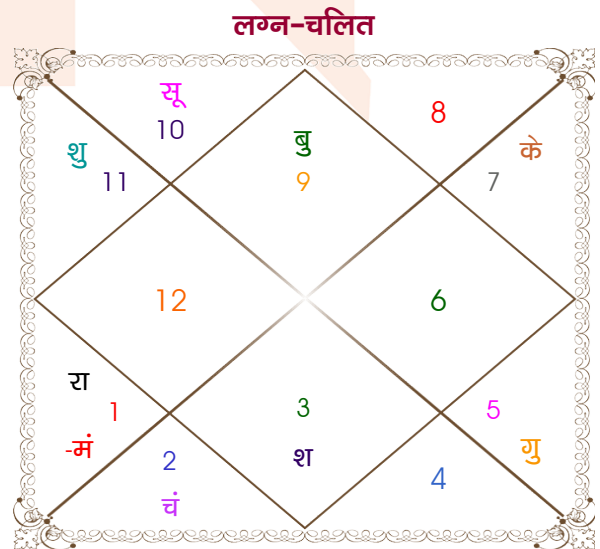

Kanak pareek

Akshita pareek

Model: Web-FreeMatching

Order No: 121496917

पुल्लिंग : _____ लिंग _____ : स्त्रीलिंग
 30/05/2002 : _____ जन्म तिथि _____ : 31-01/02/2004
 गुरुवार : _____ दिन _____ : शनि-रविवार
 घंटे 09:28:00 : _____ जन्म समय _____ : 05:20:00 घंटे
 घटी 09:34:20 : _____ जन्म समय(घटी) _____ : 55:13:43 घटी
 India : _____ देश _____ : India
 Kekri : _____ स्थान _____ : Nasirabad
 25:58:00 उत्तर : _____ अक्षांश _____ : 26:18:00 उत्तर
 75:09:00 पूर्व : _____ रेखांश _____ : 74:44:00 पूर्व
 82:30:00 पूर्व : _____ मध्य रेखांश _____ : 82:30:00 पूर्व
 घंटे -00:29:24 : _____ स्थानिक संस्कार _____ : -00:31:04 घंटे
 घंटे 00:00:00 : _____ ग्रीष्म संस्कार _____ : 00:00:00 घंटे
 05:38:15 : _____ सूर्योदय _____ : 07:16:42
 19:15:16 : _____ सूर्यास्त _____ : 18:12:25
 23:53:09 : _____ चित्रपक्षीय अयनांश _____ : 23:54:40

विंशोत्तरी सूर्य 4वर्ष 0मा 22दि राहु		अंश	राशि	ग्रह	राशि	अंश	विंशोत्तरी चन्द्र 4वर्ष 7मा 18दि राहु
		06:20:15	कर्क	लग्न	धनु	15:50:56	
		14:41:45	वृष	सूर्य	मक	17:32:02	
		00:58:34	मक	चंद्र	वृष	17:09:20	
		07:13:06	मिथु	मंगल	मेष	04:32:57	
राहु	04/03/2026	10:21:01	वृष व	बुध	धनु	27:03:40	राहु
गुरु	27/07/2028	22:19:16	मिथु	गुरु व	सिंह	23:45:35	गुरु
शनि	03/06/2031	17:35:15	मिथु	शुक्र	कुंभ	26:56:56	शनि
बुध	20/12/2033	23:13:56	वृष	शनि व	मिथु	13:30:52	बुध
केतु	08/01/2035	23:57:47	वृष	राहु व	मेष	22:40:11	केतु
शुक्र	08/01/2038	23:57:47	वृश्चि	केतु व	तुला	22:40:11	शुक्र
सूर्य	02/12/2038	04:56:37	कुंभ	हर्ष	कुंभ	07:40:38	सूर्य
चन्द्र	02/06/2040	17:01:16	मक व	नेप	मक	18:54:12	चन्द्र
मंगल	21/06/2041	22:36:18	वृश्चि व	प्लूटो	वृश्चि	27:35:14	मंगल
							19/09/2033

अष्टकूट गुण सारिणी

कूट	वर	कन्या	अंक	प्राप्त	दोष	क्षेत्र
वर्ण	वैश्य	वैश्य	1	1.00	--	जातीय कर्म
वश्य	चतुष्पाद	चतुष्पाद	2	2.00	--	स्वभाव
तारा	अतिमित्र	सम्पत	3	3.00	--	भाग्य
योनि	नकुल	सर्प	4	0.00	--	यौन विचार
मैत्री	शनि	शुक्र	5	5.00	--	आपसी सम्बन्ध
गण	मनुष्य	मनुष्य	6	6.00	--	सामाजिकता
भकूट	मकर	वृष	7	0.00	हाँ	जीवन शैली
नाड़ी	अन्त्य	अन्त्य	8	0.00	हाँ	स्वास्थ्य/संतान
कुल :			36	17.00		