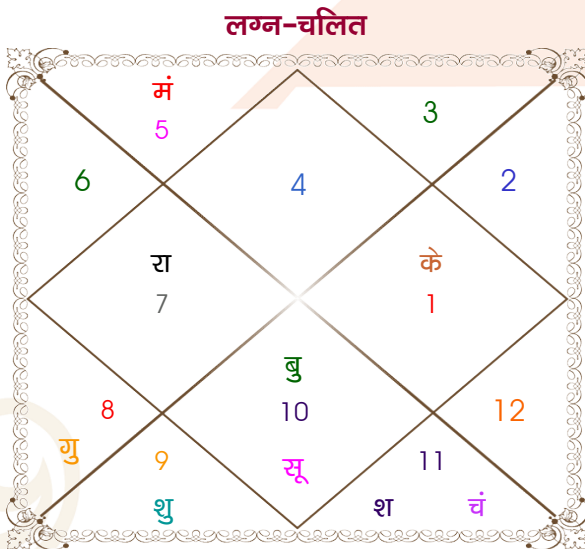

SACHIN

ISHIKA

Model: Web-FreeMatching

Order No: 121496916

पुल्लिंग : _____ लिंग _____ : स्त्रीलिंग
 01/02/1995 : _____ जन्म तिथि _____ : 29/03/1998
 बुधवार : _____ दिन _____ : रविवार
 घंटे 17:15:00 : _____ जन्म समय _____ : 14:30:00 घंटे
 घटी 25:07:40 : _____ जन्म समय(घटी) _____ : 20:44:01 घटी
 India : _____ देश _____ : India
 Rohru : _____ स्थान _____ : Jubbal
 31:12:00 उत्तर : _____ अक्षांश _____ : 31:05:00 उत्तर
 77:45:00 पूर्व : _____ रेखांश _____ : 77:40:00 पूर्व
 82:30:00 पूर्व : _____ मध्य रेखांश _____ : 82:30:00 पूर्व
 घंटे -00:19:00 : _____ स्थानिक संस्कार _____ : -00:19:20 घंटे
 घंटे 00:00:00 : _____ ग्रीष्म संस्कार _____ : 00:00:00 घंटे
 07:11:56 : _____ सूर्योदय _____ : 06:12:46
 17:53:28 : _____ सूर्यास्त _____ : 18:36:11
 23:47:31 : _____ चित्रपक्षीय अयनांश _____ : 23:49:50

विंशोत्तरी राहु 15वर्ष 9मा 13दि गुरु 15/11/2010 15/11/2026	अंश	राशि	ग्रह	राशि	अंश	विंशोत्तरी केतु 5वर्ष 9मा 12दि सूर्य 10/01/2024 09/01/2030		
गुरु	03/01/2013	03:43:51	मक व	मीन	27:30:56	सूर्य	28/04/2024	
शनि	17/07/2015	16:37:00	वृश्चि	कुंभ	18:45:26	चन्द्र	28/10/2024	
बुध	22/10/2017	02:28:19	धनु	मक	28:09:43	मंगल	05/03/2025	
केतु	28/09/2018	17:19:45	कुंभ	मीन	27:36:41	राहु	28/01/2026	
शुक्र	29/05/2021	16:01:16	तुला व	सिंह	16:29:38	गुरु	16/11/2026	
सूर्य	17/03/2022	16:01:16	मेष व	कुंभ	16:29:38	शनि	29/10/2027	
चन्द्र	17/07/2023	03:31:32	मक	मक	17:56:25	बुध	03/09/2028	
मंगल	22/06/2024	29:57:32	धनु	मक	07:58:41	केतु	09/01/2029	
राहु	15/11/2026	06:32:13	वृश्चि	प्लूटो व	वृश्चि	14:08:25	शुक्र	09/01/2030

अष्टकूट गुण सारिणी

कूट	वर	कन्या	अंक	प्राप्त	दोष	क्षेत्र
वर्ण	शूद्र	क्षत्रिय	1	0.00	--	जातीय कर्म
वश्य	मानव	चतुष्पाद	2	1.00	--	स्वभाव
तारा	साधक	प्रत्यारि	3	1.50	--	भाग्य
योनि	अश्व	अश्व	4	4.00	--	यौन विचार
मैत्री	शनि	मंगल	5	0.50	--	आपसी सम्बन्ध
गण	राक्षस	देव	6	1.00	--	सामाजिकता
भकूट	कुम्भ	मेष	7	7.00	--	जीवन शैली
नाड़ी	आद्य	आद्य	8	0.00	हाँ	स्वास्थ्य/संतान
कुल :			36	15.00		