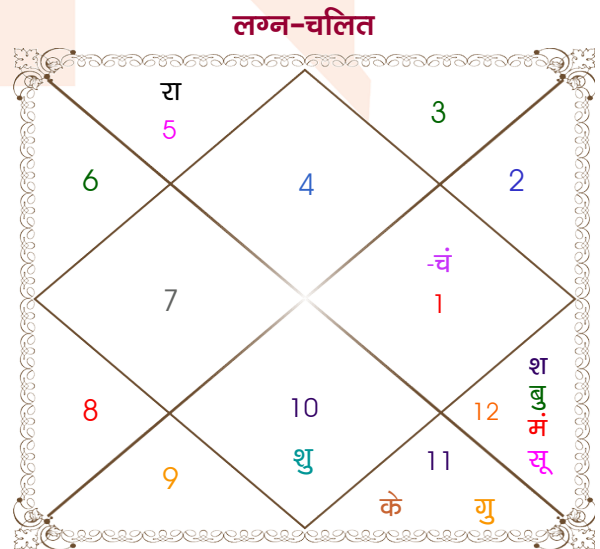

SACHIN

ISHIKA

Model: Web-FreeMatching

Order No: 121496916

पुल्लिंग : _____ लिंग _____ : स्त्रीलिंग
 01/02/1995 : _____ जन्म तिथि _____ : 29/03/1998
 बुधवार : _____ दिन _____ : रविवार
 घंटे 17:15:00 : _____ जन्म समय _____ : 14:30:00 घंटे
 घटी 25:07:40 : _____ जन्म समय(घटी) _____ : 20:44:01 घटी
 India : _____ देश _____ : India
 Rohru : _____ स्थान _____ : Jubbal
 31:12:00 उत्तर : _____ अक्षांश _____ : 31:05:00 उत्तर
 77:45:00 पूर्व : _____ रेखांश _____ : 77:40:00 पूर्व
 82:30:00 पूर्व : _____ मध्य रेखांश _____ : 82:30:00 पूर्व
 घंटे -00:19:00 : _____ स्थानिक संस्कार _____ : -00:19:20 घंटे
 घंटे 00:00:00 : _____ ग्रीष्म संस्कार _____ : 00:00:00 घंटे
 07:11:56 : _____ सूर्योदय _____ : 06:12:46
 17:53:28 : _____ सूर्यास्त _____ : 18:36:11
 23:47:31 : _____ चित्रपक्षीय अयनांश _____ : 23:49:50

विंशोत्तरी राहु 15वर्ष 9मा 13दि गुरु 15/11/2010 15/11/2026	अंश	राशि	ग्रह	राशि	अंश	विंशोत्तरी केतु 5वर्ष 9मा 12दि सूर्य 10/01/2024 09/01/2030		
गुरु	03/01/2013	03:43:51	मक व	मीन	27:30:56	सूर्य	28/04/2024	
शनि	17/07/2015	16:37:00	वृश्चि	कुंभ	18:45:26	चन्द्र	28/10/2024	
बुध	22/10/2017	02:28:19	धनु	मक	28:09:43	मंगल	05/03/2025	
केतु	28/09/2018	17:19:45	कुंभ	मीन	27:36:41	राहु	28/01/2026	
शुक्र	29/05/2021	16:01:16	तुला व	सिंह	16:29:38	गुरु	16/11/2026	
सूर्य	17/03/2022	16:01:16	मेष व	कुंभ	16:29:38	शनि	29/10/2027	
चन्द्र	17/07/2023	03:31:32	मक	मक	17:56:25	बुध	03/09/2028	
मंगल	22/06/2024	29:57:32	धनु	मक	07:58:41	केतु	09/01/2029	
राहु	15/11/2026	06:32:13	वृश्चि	प्लूटो व	वृश्चि	14:08:25	शुक्र	09/01/2030

अष्टकूट गुण सारिणी

कूट	वर	कन्या	अंक	प्राप्त	दोष	क्षेत्र
वर्ण	शूद्र	क्षत्रिय	1	0.00	--	जातीय कर्म
वश्य	मानव	चतुष्पाद	2	1.00	--	स्वभाव
तारा	साधक	प्रत्यारि	3	1.50	--	भाग्य
योनि	अश्व	अश्व	4	4.00	--	यौन विचार
मैत्री	शनि	मंगल	5	0.50	--	आपसी सम्बन्ध
गण	राक्षस	देव	6	1.00	--	सामाजिकता
भकूट	कुम्भ	मेष	7	7.00	--	जीवन शैली
नाड़ी	आद्य	आद्य	8	0.00	हाँ	स्वास्थ्य/संतान
कुल :			36	15.00		