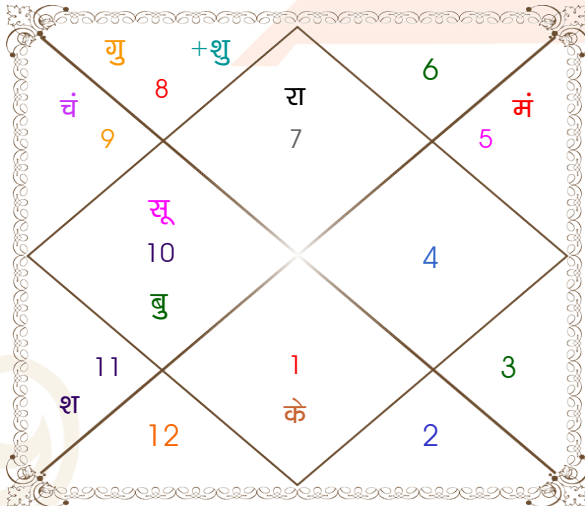

अंश

11:40:29
14:36:03
15:40:51
04:29:13
26:45:31
16:01:47
28:23:47
16:55:03
16:45:20
16:45:20
03:18:41
29:49:24
06:28:03

राशि

तुला
मक
धनु
सिंह
मक
वृश्चि
वृश्चि
कुंभ
तुला
मेष
मक
धनु
वृश्चि

ग्रह

लग्न
सूर्य
चंद्र
मंगल
बुध
गुरु
शुक्र
शनि
राहु
केतु
हर्ष
नेप
प्लूटो

राशि

कन्या
मीन
धनु
मीन
मीन
कुंभ
मक
मीन
सिंह
कुंभ
मक
मक
वृश्चि

अंश

01:33:45
06:51:58
09:23:33
19:08:46
25:07:14
16:56:32
20:32:55
26:38:39
16:30:56
16:30:56
17:37:23
07:48:43
14:12:10

विंशोत्तरी

केतु 2वर्ष 0मा 25दि
सूर्य
15/04/2020
15/04/2026

सूर्य	03/08/2020
चन्द्र	01/02/2021
मंगल	09/06/2021
राहु	04/05/2022
गुरु	20/02/2023
शनि	02/02/2024
बुध	08/12/2024
केतु	15/04/2025
शुक्र	15/04/2026

लग्न-चलित

लग्न-चलित

अष्टकूट गुण सारिणी

कूट	वर	कन्या	अंक	प्राप्त	दोष	क्षेत्र
वर्ण	क्षत्रिय	क्षत्रिय	1	1.00	--	जातीय कर्म
वश्य	चतुष्पाद	मानव	2	1.00	--	स्वभाव
तारा	सम्पत	अतिमित्र	3	3.00	--	भाग्य
योनि	वानर	श्वान	4	2.00	--	यौन विचार
मैत्री	गुरु	गुरु	5	5.00	--	आपसी सम्बन्ध
गण	मनुष्य	राक्षस	6	0.00	हाँ	सामाजिकता
भकूट	धनु	धनु	7	7.00	--	जीवन शैली
नाड़ी	मध्य	आद्य	8	8.00	--	स्वास्थ्य/संतान
कुल :			36	27.00		