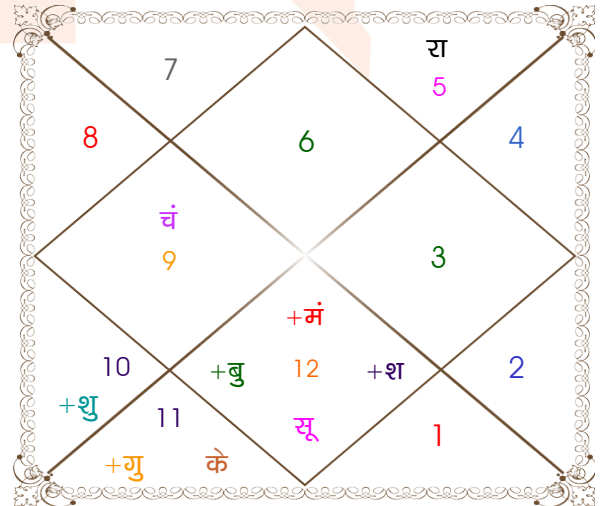

अंश

11:40:29
14:36:03
15:40:51
04:29:13
26:45:31
16:01:47
28:23:47
16:55:03
16:45:20
16:45:20
03:18:41
29:49:24
06:28:03

राशि

तुला
मक
धनु
सिंह
मक
वृश्चि
वृश्चि
कुंभ
तुला
मेष
मक
धनु
वृश्चि

ग्रह

लग्न
सूर्य
चंद्र
मंगल
बुध
गुरु
शुक्र
शनि
राहु
केतु
हर्ष
नेप
प्लूटो

राशि

कन्या
मीन
धनु
मीन
मीन
कुंभ
मक
मीन
सिंह
कुंभ
मक
मक
वृश्चि

अंश

01:33:45
06:51:58
09:23:33
19:08:46
25:07:14
16:56:32
20:32:55
26:38:39
16:30:56
16:30:56
17:37:23
07:48:43
14:12:10

विंशोत्तरी

केतु 2वर्ष 0मा 25दि
सूर्य
15/04/2020
15/04/2026

सूर्य	03/08/2020
चन्द्र	01/02/2021
मंगल	09/06/2021
राहु	04/05/2022
गुरु	20/02/2023
शनि	02/02/2024
बुध	08/12/2024
केतु	15/04/2025
शुक्र	15/04/2026

लग्न-चलित

लग्न-चलित

अष्टकूट गुण सारिणी

कूट	वर	कन्या	अंक	प्राप्त	दोष	क्षेत्र
वर्ण	क्षत्रिय	क्षत्रिय	1	1.00	--	जातीय कर्म
वश्य	चतुष्पाद	मानव	2	1.00	--	स्वभाव
तारा	सम्पत	अतिमित्र	3	3.00	--	भाग्य
योनि	वानर	श्वान	4	2.00	--	यौन विचार
मैत्री	गुरु	गुरु	5	5.00	--	आपसी सम्बन्ध
गण	मनुष्य	राक्षस	6	0.00	हाँ	सामाजिकता
भकूट	धनु	धनु	7	7.00	--	जीवन शैली
नाड़ी	मध्य	आद्य	8	8.00	--	स्वास्थ्य/संतान
कुल :			36	27.00		