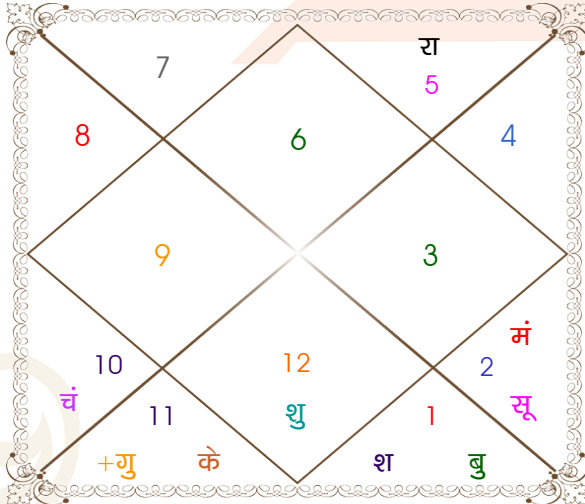

विंशोत्तरी
मंगल 6वर्ष 11मा 25दि
गुरु
13/05/2023
13/05/2039

गुरु	30/06/2025
शनि	12/01/2028
बुध	18/04/2030
केतु	25/03/2031
शुक्र	23/11/2033
सूर्य	12/09/2034
चन्द्र	12/01/2036
मंगल	17/12/2036
राहु	13/05/2039

अंश	राशि	ग्रह	राशि	अंश
09:39:43	कन्या	लग्न	मक	22:04:59
03:24:59	वृष	सूर्य	कन्या	00:59:19
23:21:40	मक	चंद्र	मेष	15:00:20
02:03:10	वृष	मंगल	सिंह	06:25:06
11:04:19	मेष	बुध	कन्या	20:59:56
28:49:11	कुंभ	गुरु	वृष	17:07:42
22:46:10	मीन	शुक्र	कन्या	27:21:05
03:48:40	मेष	शनि व	वृष	07:05:38
12:53:40	सिंह व	राहु व	मिथु	28:34:34
12:53:40	कुंभ व	केतु व	धनु	28:34:34
18:54:39	मक व	हर्ष व	मक	23:38:10
08:16:44	मक व	नेप व	मक	10:08:22
13:07:46	वृश्चि व	प्लूटो	वृश्चि	16:29:54

विंशोत्तरी
शुक्र 17वर्ष 5मा 27दि
चन्द्र
16/03/2024
16/03/2034

चन्द्र	14/01/2025
मंगल	15/08/2025
राहु	14/02/2027
गुरु	15/06/2028
शनि	14/01/2030
बुध	16/06/2031
केतु	15/01/2032
शुक्र	14/09/2033
सूर्य	16/03/2034

लग्न-चलित