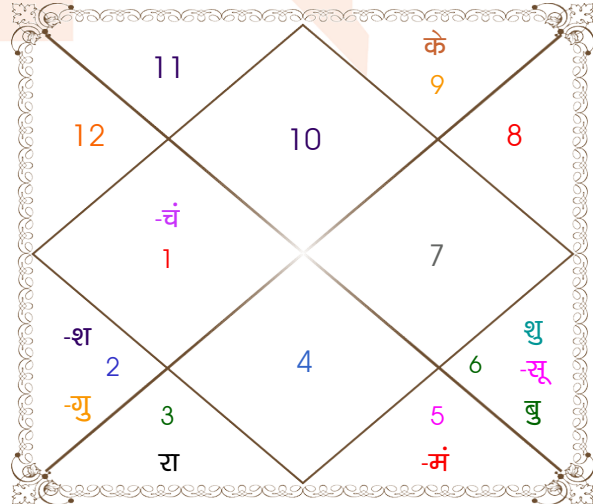

पुल्लिंग : _____ लिंग _____ : स्त्रीलिंग
18/05/1998 : _____ जन्म तिथि _____ : 17/09/2000
सोमवार : _____ दिन _____ : रविवार
घंटे 15:00:00 : _____ जन्म समय _____ : 16:30:00 घंटे
घटी 23:50:20 : _____ जन्म समय(घटी) _____ : 25:44:23 घटी
India : _____ देश _____ : India
Pathankot : _____ स्थान _____ : Mandi
32:16:00 उत्तर : _____ अक्षांश _____ : 31:43:00 उत्तर
75:43:00 पूर्व : _____ रेखांश _____ : 76:58:00 पूर्व
82:30:00 पूर्व : _____ मध्य रेखांश _____ : 82:30:00 पूर्व
घंटे -00:27:08 : _____ स्थानिक संस्कार _____ : -00:22:08 घंटे
घंटे 00:00:00 : _____ ग्रीष्म संस्कार _____ : 00:00:00 घंटे
05:27:51 : _____ सूर्योदय _____ : 06:07:23
19:19:39 : _____ सूर्यास्त _____ : 18:25:12
23:49:56 : _____ चित्रपक्षीय अयनांश _____ : 23:51:45

विंशोत्तरी
मंगल 6वर्ष 11मा 25दि
गुरु
13/05/2023
13/05/2039

गुरु	30/06/2025
शनि	12/01/2028
बुध	18/04/2030
केतु	25/03/2031
शुक्र	23/11/2033
सूर्य	12/09/2034
चन्द्र	12/01/2036
मंगल	17/12/2036
राहु	13/05/2039

अंश	राशि	ग्रह	राशि	अंश
09:39:43	कन्या	लग्न	मक	22:04:59
03:24:59	वृष	सूर्य	कन्या	00:59:19
23:21:40	मक	चंद्र	मेष	15:00:20
02:03:10	वृष	मंगल	सिंह	06:25:06
11:04:19	मेष	बुध	कन्या	20:59:56
28:49:11	कुंभ	गुरु	वृष	17:07:42
22:46:10	मीन	शुक्र	कन्या	27:21:05
03:48:40	मेष	शनि व	वृष	07:05:38
12:53:40	सिंह व	राहु व	मिथु	28:34:34
12:53:40	कुंभ व	केतु व	धनु	28:34:34
18:54:39	मक व	हर्ष व	मक	23:38:10
08:16:44	मक व	नेप व	मक	10:08:22
13:07:46	वृश्चि व	प्लूटो	वृश्चि	16:29:54

विंशोत्तरी
शुक्र 17वर्ष 5मा 27दि
चन्द्र
16/03/2024
16/03/2034

चन्द्र	14/01/2025
मंगल	15/08/2025
राहु	14/02/2027
गुरु	15/06/2028
शनि	14/01/2030
बुध	16/06/2031
केतु	15/01/2032
शुक्र	14/09/2033
सूर्य	16/03/2034

लग्न-चलित

लग्न-चलित