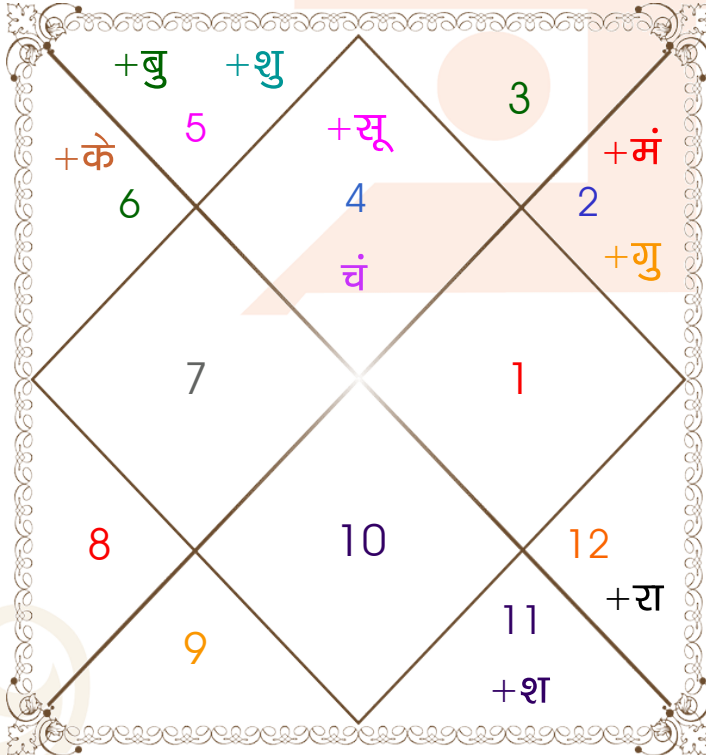

ग्रह स्पष्ट तथा उनकी स्थिति

ग्रह	व	अ	राशि	अंश	गति	नक्षत्र	पद	नं.	रा	न	अं.	स्थिति
लग्न			कर्क	03:51:37	146:31:27	पुष्य	1	8	चंद्र	शनि	शनि	---
सूर्य			कर्क	17:17:49	00:57:27	आश्लेषा	1	9	चंद्र	बुध	बुध	मित्र राशि
चंद्र			कर्क	04:20:49	12:40:09	पुष्य	1	8	चंद्र	शनि	शनि	स्वराशि
मंगल			वृष	15:00:23	00:40:18	रोहिणी	2	4	शुक्र	चंद्र	गुरु	सम राशि
बुध			सिंह	09:45:25	00:09:27	मघा	3	10	सूर्य	केतु	शनि	मित्र राशि
गुरु			वृष	20:36:57	00:10:29	रोहिणी	4	4	शुक्र	चंद्र	शुक्र	शत्रु राशि
शुक्र			सिंह	03:39:05	01:13:42	मघा	2	10	सूर्य	केतु	सूर्य	शत्रु राशि
शनि	व		कुंभ	24:16:39	00:03:09	पू०भाद्रपद	2	25	शनि	गुरु	बुध	स्वराशि
राहु	व		मीन	13:59:14	00:09:49	उ०भाद्रपद	4	26	गुरु	शनि	राहु	सम राशि
केतु	व		कन्या	13:59:14	00:09:49	हस्त	2	13	बुध	चंद्र	गुरु	शत्रु राशि
हर्ष			वृष	02:42:01	00:01:26	कृतिका	2	3	शुक्र	सूर्य	गुरु	---
नेप	व		मीन	05:27:58	00:00:58	उ०भाद्रपद	1	26	गुरु	शनि	बुध	---
प्लूटो	व		मक	06:24:32	00:01:23	उत्तराषाढा	3	21	शनि	सूर्य	बुध	---
दशम भाव			मक	26:44:13	--	धनिष्ठा	--	23	शनि	मंगल	गुरु	--

व - वकी स - स्थिर
अ - अस्त पू - पूर्ण अस्त
राहु : स्पष्ट

चित्रपक्षीय अयनांश : 24:12:01

लग्न-चलित