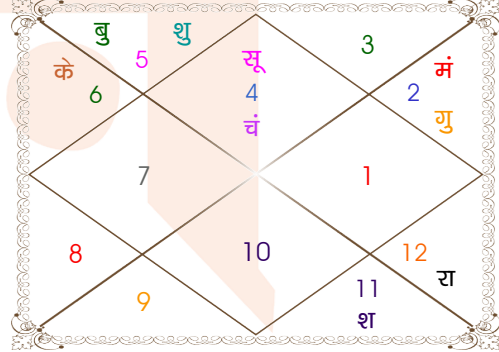

चन्द्र कुंडली