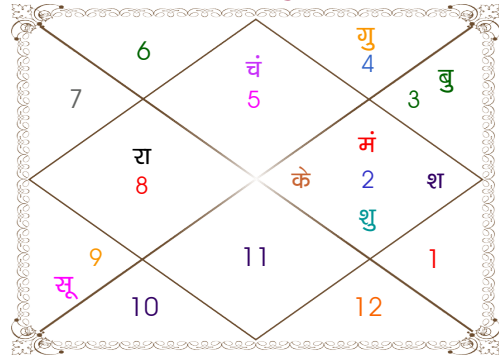

व - वकी स - स्थिर
अ - अस्त पू - पूर्ण अस्त
राहु : स्पष्ट

चित्रपक्षीय अयनांश : 24:12:01

लग्न-चलित

चन्द्र कुंडली

नवमांश कुंडली

विंशोत्तरी दशा

भोग्य दशा काल : शनि 17 वर्ष 6 मास 20 दिन

शनि 19 वर्ष	बुध 17 वर्ष	केतु 7 वर्ष	शुक्र 20 वर्ष	सूर्य 6 वर्ष
03/08/2024	22/02/2042	22/02/2059	22/02/2066	22/02/2086
22/02/2042	22/02/2059	22/02/2066	22/02/2086	22/02/2092
शनि 25/02/2026	बुध 20/07/2044	केतु 21/07/2059	शुक्र 23/06/2069	सूर्य 11/06/2086
बुध 04/11/2028	केतु 18/07/2045	शुक्र 19/09/2060	सूर्य 24/06/2070	चंद्र 11/12/2086
केतु 14/12/2029	शुक्र 18/05/2048	सूर्य 25/01/2061	चंद्र 22/02/2072	मंगल 18/04/2087
शुक्र 12/02/2033	सूर्य 24/03/2049	चंद्र 26/08/2061	मंगल 23/04/2073	राहु 12/03/2088
सूर्य 25/01/2034	चंद्र 23/08/2050	मंगल 22/01/2062	राहु 23/04/2076	गुरु 29/12/2088
चंद्र 27/08/2035	मंगल 21/08/2051	राहु 10/02/2063	गुरु 23/12/2078	शनि 11/12/2089
मंगल 05/10/2036	राहु 09/03/2054	गुरु 17/01/2064	शनि 22/02/2082	बुध 17/10/2090
राहु 12/08/2039	गुरु 14/06/2056	शनि 25/02/2065	बुध 23/12/2084	केतु 22/02/2091
गुरु 22/02/2042	शनि 22/02/2059	बुध 22/02/2066	केतु 22/02/2086	शुक्र 22/02/2092

- ❖ उपरोक्त दशा चंद्रमा के अंशो के आधार पर दी गई है। भयात भभोग के आधार पर दशा का भोग्यकाल शनि 17 वर्ष 6 मा 24 दि होता है।
- ❖ उपरोक्त तिथियां दशा के समाप्त होने का समय दर्शाती हैं। विंशोत्तरी दशा पूरे 120 वर्ष की बिना आयुनिर्णय के दी गई हैं।