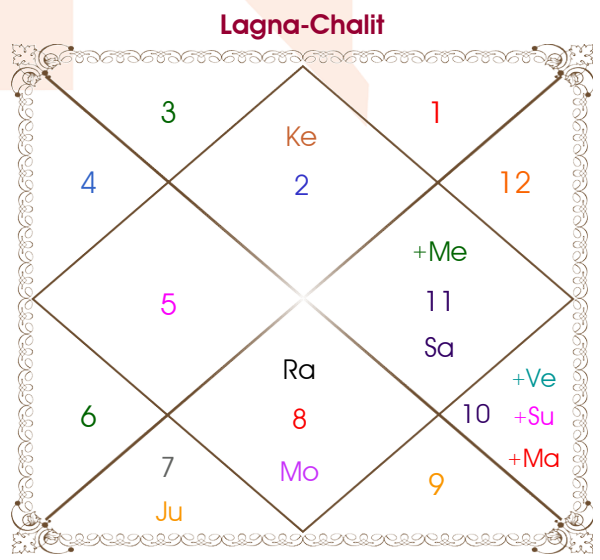

Prateek kaushik

Neha Gaur

Model: Web-FreeMatching

Order No: 121490809

Male : _____ Sex _____ : Female
 20/05/1994 : _____ Date of Birth _____ : 04/02/1994
 Friday : _____ Day _____ : Friday
 Hour 21:05:00 : _____ Time of Birth _____ : 12:30:00 Hour
 Ghati 39:02:48 : _____ Time of Birth(Ghati) _____ : 13:38:15 Ghati
 India : _____ Country _____ : India
 Agra : _____ City _____ : Moradabad
 27:09:00 North : _____ Latitude _____ : 28:50:00 North
 78:00:00 East : _____ Longitude _____ : 78:45:00 East
 82:30:00 East : _____ Zone _____ : 82:30:00 East
 Hour -00:18:00 : _____ Loc Time Corr _____ : -00:15:00 Hour
 Hour 00:00:00 : _____ War Time Corr _____ : 00:00:00 Hour
 05:27:52 : _____ Sunrise _____ : 07:02:11
 19:01:28 : _____ Sunset _____ : 17:55:56
 23:46:56 : _____ Lahiri Ayanamsa _____ : 23:46:45

Ashtakoot Guna Chart

Koot	Male	Female	Max	Mark	Dosha	Area
Varan	Vaishya	Vipra	1	0.00	--	Deeds
Vashya	Manav	Keetak	2	1.00	--	Nature
Tara	Pratyari	Saadhak	3	1.50	--	Destiny
Yoni	Gau	Mrig	4	3.00	--	Sex Life
Maitri	Mercury	Mars	5	0.50	--	Relationship
Gana	Manushya	Deva	6	5.00	--	Sociality
Bhakut	Virgo	Scorpio	7	7.00	--	Life Style
Nadi	Adya	Madhya	8	8.00	--	Kids/Health
Total:			36	26.00		