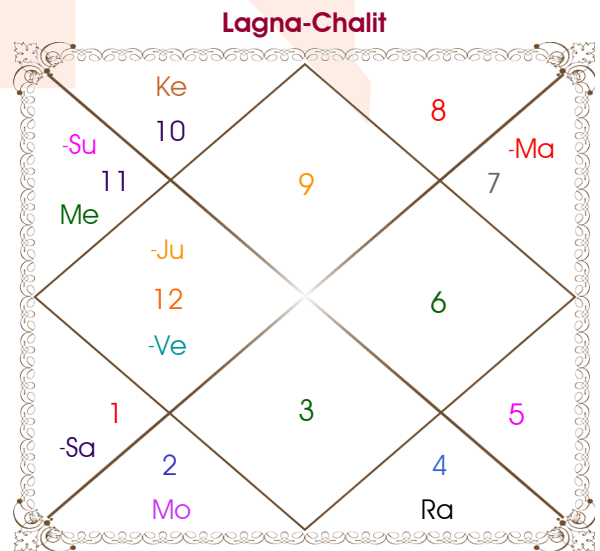

Mr. Shobhit kumar _1

Nidhi khare

Male : _____ Sex _____ : Female
 15/10/1994 : _____ Date of Birth _____ : 23-24/02/1999
 Saturday : _____ Day _____ : Tue-Wednesday
 Hour 13:30:00 : _____ Time of Birth _____ : 04:15:00 Hour
 Ghati 18:09:30 : _____ Time of Birth(Ghati) _____ : 53:45:03 Ghati
 India : _____ Country _____ : India
 Jhansi : _____ City _____ : Lalitpur
 25:27:00 North : _____ Latitude _____ : 24:42:00 North
 78:34:00 East : _____ Longitude _____ : 78:24:00 East
 82:30:00 East : _____ Zone _____ : 82:30:00 East
 Hour -00:15:44 : _____ Loc Time Corr _____ : -00:16:24 Hour
 Hour 00:00:00 : _____ War Time Corr _____ : 00:00:00 Hour
 06:14:11 : _____ Sunrise _____ : 06:45:01
 17:49:42 : _____ Sunset _____ : 18:14:58
 23:47:15 : _____ Lahiri Ayanamsa _____ : 23:50:33

Ashtakoot Guna Chart

Koot	Male	Female	Max	Mark	Dosha	Area
Varan	Shoodra	Vaishya	1	0.00	--	Deeds
Vashya	Manav	Chatushpad	2	1.00	--	Nature
Tara	Vipat	Mitra	3	1.50	--	Destiny
Yoni	Ashwa	Sarp	4	2.00	--	Sex Life
Maitri	Saturn	Venus	5	5.00	--	Relationship
Gana	Rakshas	Manushya	6	0.00	Yes	Sociality
Bhakut	Aquarius	Taurus	7	7.00	--	Life Style
Nadi	Adya	Antya	8	8.00	--	Kids/Health
Total:			36	24.50		