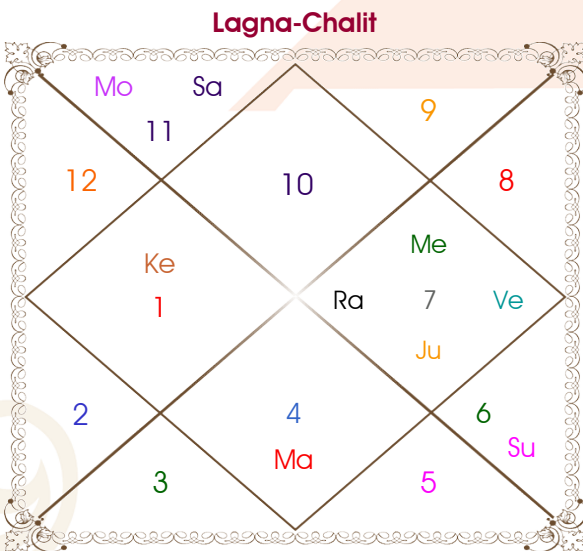

Mr. Shobhit kumar _1

Nidhi khare

Male : _____ Sex _____ : Female
 15/10/1994 : _____ Date of Birth _____ : 23-24/02/1999
 Saturday : _____ Day _____ : Tue-Wednesday
 Hour 13:30:00 : _____ Time of Birth _____ : 04:15:00 Hour
 Ghati 18:09:30 : _____ Time of Birth(Ghati) _____ : 53:45:03 Ghati
 India : _____ Country _____ : India
 Jhansi : _____ City _____ : Lalitpur
 25:27:00 North : _____ Latitude _____ : 24:42:00 North
 78:34:00 East : _____ Longitude _____ : 78:24:00 East
 82:30:00 East : _____ Zone _____ : 82:30:00 East
 Hour -00:15:44 : _____ Loc Time Corr _____ : -00:16:24 Hour
 Hour 00:00:00 : _____ War Time Corr _____ : 00:00:00 Hour
 06:14:11 : _____ Sunrise _____ : 06:45:01
 17:49:42 : _____ Sunset _____ : 18:14:58
 23:47:15 : _____ Lahiri Ayanamsa _____ : 23:50:33

Ashtakoot Guna Chart

Koot	Male	Female	Max	Mark	Dosha	Area
Varan	Shoodra	Vaishya	1	0.00	--	Deeds
Vashya	Manav	Chatushpad	2	1.00	--	Nature
Tara	Vipat	Mitra	3	1.50	--	Destiny
Yoni	Ashwa	Sarp	4	2.00	--	Sex Life
Maitri	Saturn	Venus	5	5.00	--	Relationship
Gana	Rakshas	Manushya	6	0.00	Yes	Sociality
Bhakut	Aquarius	Taurus	7	7.00	--	Life Style
Nadi	Adya	Antya	8	8.00	--	Kids/Health
Total:			36	24.50		