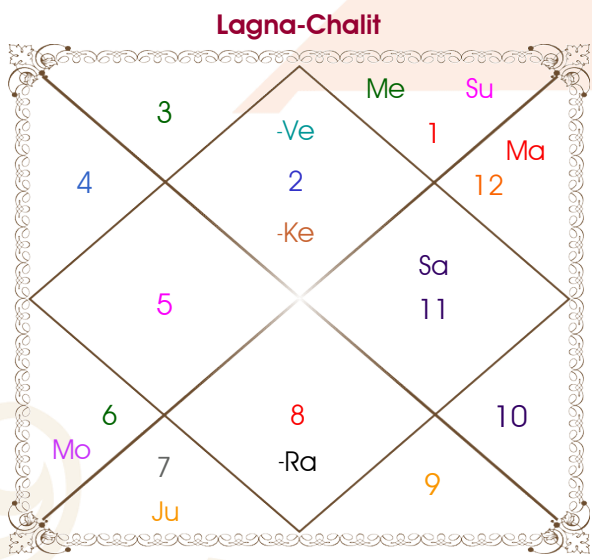

Vaibhav

Joyce

Model: Web-FreeMatching

Order No: 121490804

Male : _____ Sex _____ : Female
 24/04/1994 : _____ Date of Birth _____ : 05/04/2001
 Sunday : _____ Day _____ : Thursday
 Hour 08:15:00 : _____ Time of Birth _____ : 17:25:00 Hour
 Ghati 06:33:35 : _____ Time of Birth(Ghati) _____ : 28:42:39 Ghati
 India : _____ Country _____ : India
 Kanpur : _____ City _____ : Waraseoni
 26:27:00 North : _____ Latitude _____ : 21:45:00 North
 80:19:00 East : _____ Longitude _____ : 80:08:00 East
 82:30:00 East : _____ Zone _____ : 82:30:00 East
 Hour -00:08:44 : _____ Loc Time Corr _____ : -00:09:28 Hour
 Hour 00:00:00 : _____ War Time Corr _____ : 00:00:00 Hour
 05:37:34 : _____ Sunrise _____ : 05:59:12
 18:36:47 : _____ Sunset _____ : 18:25:33
 23:46:52 : _____ Lahiri Ayanamsa _____ : 23:52:11

Vimshottari Moon 5Y 9M 9D		Degree	Sign	Pln	Sign	Degree	Vimshottari Venus 16Y 0M 14D	
Jupiter		09:55:19	Ari	Sun	Pis	21:53:22	Moon	
01/02/2025		15:37:54	Vir	Mon	Leo	15:58:21	21/04/2023	
01/02/2041		13:28:29	Pis	Mar	Sco	28:22:53	20/04/2033	
Jupiter	22/03/2027	02:49:46	Ari	Mer	Pis	04:44:14	Moon	19/02/2024
Saturn	02/10/2029	16:48:00	Lib R	Jup	Tau	14:32:54	Mars	19/09/2024
Mercury	08/01/2032	03:35:42	Tau	Ven R	Pis	11:51:24	Rahu	21/03/2026
Ketu	14/12/2032	15:49:14	Aqu	Sat	Tau	04:23:05	Jupiter	21/07/2027
Venus	15/08/2035	00:05:37	Sco R	Rah R	Gem	16:38:40	Saturn	18/02/2029
Sun	02/06/2036	00:05:37	Tau R	Ket R	Sag	16:38:40	Mercury	21/07/2030
Moon	02/10/2037	02:32:36	Cap	Ura	Cap	29:48:43	Ketu	19/02/2031
Mars	08/09/2038	29:34:06	Sag	Nep	Cap	14:33:56	Venus	20/10/2032
Rahu	01/02/2041	03:32:48	Sco R	Plu R	Sco	21:18:56	Sun	20/04/2033