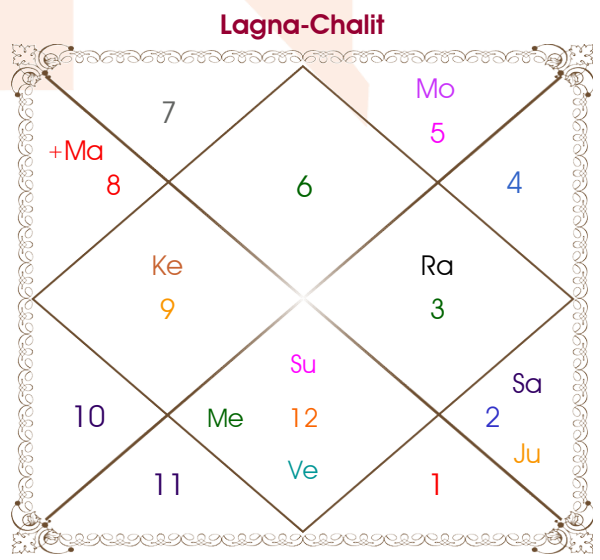

Vaibhav

Joyce

Model: Web-FreeMatching

Order No: 121490804

Male : _____ Sex _____ : Female
 24/04/1994 : _____ Date of Birth _____ : 05/04/2001
 Sunday : _____ Day _____ : Thursday
 Hour 08:15:00 : _____ Time of Birth _____ : 17:25:00 Hour
 Ghati 06:33:35 : _____ Time of Birth(Ghati) _____ : 28:42:39 Ghati
 India : _____ Country _____ : India
 Kanpur : _____ City _____ : Waraseoni
 26:27:00 North : _____ Latitude _____ : 21:45:00 North
 80:19:00 East : _____ Longitude _____ : 80:08:00 East
 82:30:00 East : _____ Zone _____ : 82:30:00 East
 Hour -00:08:44 : _____ Loc Time Corr _____ : -00:09:28 Hour
 Hour 00:00:00 : _____ War Time Corr _____ : 00:00:00 Hour
 05:37:34 : _____ Sunrise _____ : 05:59:12
 18:36:47 : _____ Sunset _____ : 18:25:33
 23:46:52 : _____ Lahiri Ayanamsa _____ : 23:52:11

Vimshottari Moon 5Y 9M 9D		Degree	Sign	Pln	Sign	Degree	Vimshottari Venus 16Y 0M 14D	
Jupiter		09:55:19	Ari	Sun	Pis	21:53:22	Moon	
01/02/2025		15:37:54	Vir	Mon	Leo	15:58:21	21/04/2023	
01/02/2041		13:28:29	Pis	Mar	Sco	28:22:53	20/04/2033	
Jupiter	22/03/2027	02:49:46	Ari	Mer	Pis	04:44:14	Moon	19/02/2024
Saturn	02/10/2029	16:48:00	Lib R	Jup	Tau	14:32:54	Mars	19/09/2024
Mercury	08/01/2032	03:35:42	Tau	Ven R	Pis	11:51:24	Rahu	21/03/2026
Ketu	14/12/2032	15:49:14	Aqu	Sat	Tau	04:23:05	Jupiter	21/07/2027
Venus	15/08/2035	00:05:37	Sco R	Rah R	Gem	16:38:40	Saturn	18/02/2029
Sun	02/06/2036	00:05:37	Tau R	Ket R	Sag	16:38:40	Mercury	21/07/2030
Moon	02/10/2037	02:32:36	Cap	Ura	Cap	29:48:43	Ketu	19/02/2031
Mars	08/09/2038	29:34:06	Sag	Nep	Cap	14:33:56	Venus	20/10/2032
Rahu	01/02/2041	03:32:48	Sco R	Plu R	Sco	21:18:56	Sun	20/04/2033