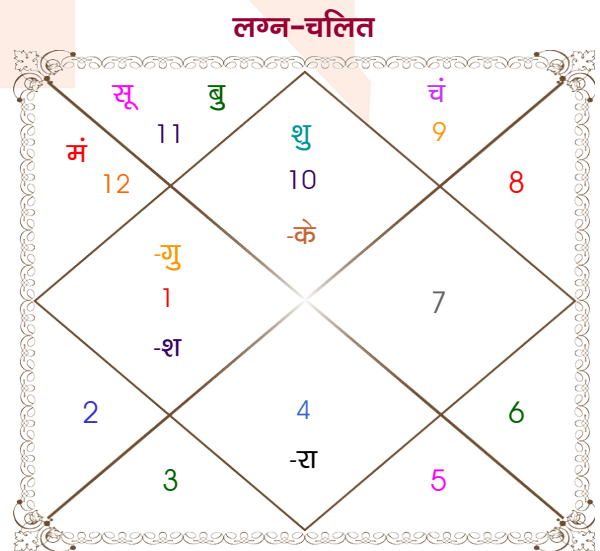

Shivanshu Chaurasia

Prerna chaurasia

Model: Web-FreeMatching

Order No: 121488505

पुल्लिंग :	लिंग	: स्त्रीलिंग
11/01/1999 :	जन्म तिथि	: 1-02/03/2000
सोमवार :	दिन	: बुध-गुरुवार
घंटे 19:20:00 :	जन्म समय	: 05:35:00 घंटे
घटी 30:21:57 :	जन्म समय(घटी)	: 57:08:12 घटी
India :	देश	: India
Mathura :	स्थान	: Mathura
27:30:00 उत्तर :	अक्षांश	: 27:30:00 उत्तर
77:42:00 पूर्व :	रेखांश	: 77:42:00 पूर्व
82:30:00 पूर्व :	मध्य रेखांश	: 82:30:00 पूर्व
घंटे -00:19:12 :	स्थानिक संस्कार	: -00:19:12 घंटे
घंटे 00:00:00 :	ग्रीष्म संस्कार	: 00:00:00 घंटे
07:11:13 :	सूर्योदय	: 06:43:43
17:42:08 :	सूर्यास्त	: 18:19:41
23:50:27 :	चित्रपक्षीय अयनांश	: 23:51:20

विंशोत्तरी	अंश	राशि	ग्रह	राशि	अंश	विंशोत्तरी	
राहु 1वर्ष 11मा 29दि	18:42:17	कर्क	लग्न	मक	24:33:40	सूर्य 4वर्ष 8मा 12दि	
शनि	27:02:30	धनु	सूर्य	कुंभ	17:51:34	राहु	
10/01/2017	18:31:15	तुला	चंद्र	धनु	29:33:08	13/11/2021	
10/01/2036	29:37:30	कन्या	मंगल	मीन	20:29:45	14/11/2039	
शनि	13/01/2020	12:50:44	धनु	बुध व कुंभ	17:05:54	राहु	26/07/2024
बुध	23/09/2022	29:46:21	कुंभ	गुरु	09:00:28	गुरु	20/12/2026
केतु	01/11/2023	14:47:27	मक	शुक्र	21:57:31	शनि	26/10/2029
शुक्र	01/01/2027	03:04:53	मेष	शनि	18:38:03	बुध	14/05/2032
सूर्य	14/12/2027	28:48:23	कर्क व	राहु	09:22:50	केतु	02/06/2033
चन्द्र	14/07/2029	28:48:23	मक व	केतु	09:22:50	शुक्र	02/06/2036
मंगल	23/08/2030	17:41:10	मक	हर्ष	24:20:59	सूर्य	26/04/2037
राहु	29/06/2033	07:36:25	मक	नेप	11:32:36	चन्द्र	26/10/2038
गुरु	10/01/2036	15:37:28	वृश्चि	प्लूटो	18:59:41	मंगल	14/11/2039

अष्टकूट गुण सारिणी

कूट	वर	कन्या	अंक	प्राप्त	दोष	क्षेत्र
वर्ण	शूद्र	क्षत्रिय	1	0.00	--	जातीय कर्म
वश्य	मानव	चतुष्पाद	2	1.00	--	स्वभाव
तारा	क्षेम	वध	3	1.50	--	भाग्य
योनि	महिष	नकुल	4	2.00	--	यौन विचार
मैत्री	शुक्र	गुरु	5	0.50	--	आपसी सम्बन्ध
गण	देव	मनुष्य	6	6.00	--	सामाजिकता
भकूट	तुला	धनु	7	7.00	--	जीवन शैली
नाड़ी	अन्त्य	अन्त्य	8	0.00	हाँ	स्वास्थ्य/संतान
कुल :			36	18.00		