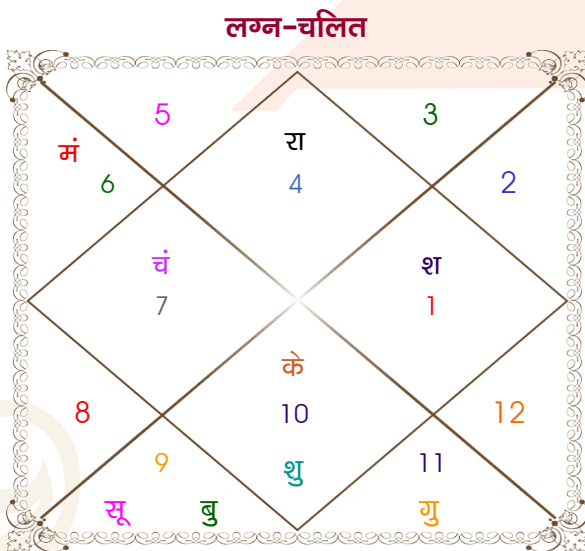

Shivanshu Chaurasia

Prerna chaurasia

Model: Web-FreeMatching

Order No: 121488505

पुल्लिंग :	लिंग	: स्त्रीलिंग
11/01/1999 :	जन्म तिथि	: 1-02/03/2000
सोमवार :	दिन	: बुध-गुरुवार
घंटे 19:20:00 :	जन्म समय	: 05:35:00 घंटे
घटी 30:21:57 :	जन्म समय(घटी)	: 57:08:12 घटी
India :	देश	: India
Mathura :	स्थान	: Mathura
27:30:00 उत्तर :	अक्षांश	: 27:30:00 उत्तर
77:42:00 पूर्व :	रेखांश	: 77:42:00 पूर्व
82:30:00 पूर्व :	मध्य रेखांश	: 82:30:00 पूर्व
घंटे -00:19:12 :	स्थानिक संस्कार	: -00:19:12 घंटे
घंटे 00:00:00 :	ग्रीष्म संस्कार	: 00:00:00 घंटे
07:11:13 :	सूर्योदय	: 06:43:43
17:42:08 :	सूर्यास्त	: 18:19:41
23:50:27 :	चित्रपक्षीय अयनांश	: 23:51:20

विंशोत्तरी	अंश	राशि	ग्रह	राशि	अंश	विंशोत्तरी	
राहु 1वर्ष 11मा 29दि	18:42:17	कर्क	लग्न	मक	24:33:40	सूर्य 4वर्ष 8मा 12दि	
शनि	27:02:30	धनु	सूर्य	कुंभ	17:51:34	राहु	
10/01/2017	18:31:15	तुला	चंद्र	धनु	29:33:08	13/11/2021	
10/01/2036	29:37:30	कन्या	मंगल	मीन	20:29:45	14/11/2039	
शनि	13/01/2020	12:50:44	धनु	बुध व कुंभ	17:05:54	राहु	26/07/2024
बुध	23/09/2022	29:46:21	कुंभ	गुरु	09:00:28	गुरु	20/12/2026
केतु	01/11/2023	14:47:27	मक	शुक्र	21:57:31	शनि	26/10/2029
शुक्र	01/01/2027	03:04:53	मेष	शनि	18:38:03	बुध	14/05/2032
सूर्य	14/12/2027	28:48:23	कर्क व	राहु	09:22:50	केतु	02/06/2033
चन्द्र	14/07/2029	28:48:23	मक व	केतु	09:22:50	शुक्र	02/06/2036
मंगल	23/08/2030	17:41:10	मक	हर्ष	24:20:59	सूर्य	26/04/2037
राहु	29/06/2033	07:36:25	मक	नेप	11:32:36	चन्द्र	26/10/2038
गुरु	10/01/2036	15:37:28	वृश्चि	प्लूटो	18:59:41	मंगल	14/11/2039

अष्टकूट गुण सारिणी

कूट	वर	कन्या	अंक	प्राप्त	दोष	क्षेत्र
वर्ण	शूद्र	क्षत्रिय	1	0.00	--	जातीय कर्म
वश्य	मानव	चतुष्पाद	2	1.00	--	स्वभाव
तारा	क्षेम	वध	3	1.50	--	भाग्य
योनि	महिष	नकुल	4	2.00	--	यौन विचार
मैत्री	शुक्र	गुरु	5	0.50	--	आपसी सम्बन्ध
गण	देव	मनुष्य	6	6.00	--	सामाजिकता
भकूट	तुला	धनु	7	7.00	--	जीवन शैली
नाड़ी	अन्त्य	अन्त्य	8	0.00	हाँ	स्वास्थ्य/संतान
कुल :			36	18.00		