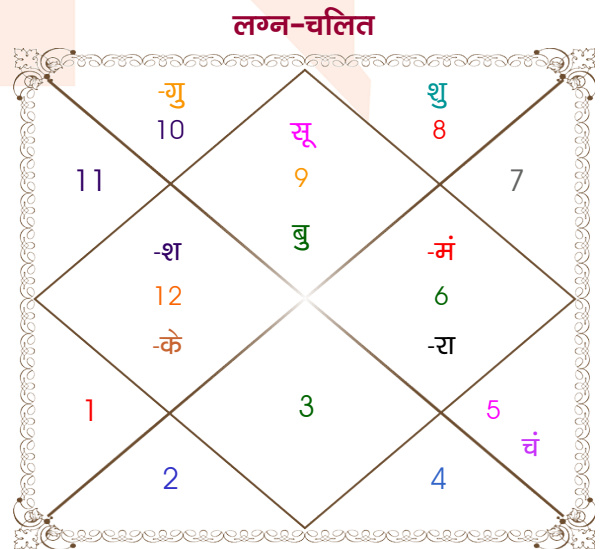

विंशोत्तरी बुध 0वर्ष 6मा 25दि सूर्य 06/01/2024 05/01/2030		अंश	राशि	ग्रह	राशि	अंश	विंशोत्तरी शुक्र 3वर्ष 9मा 15दि राहु 17/10/2023 17/10/2041	
सूर्य	25/04/2024	28:56:03	मिथु	लग्न	धनु	20:55:08	राहु	29/06/2026
चन्द्र	24/10/2024	26:39:25	वृष	सूर्य	धनु	15:52:06	गुरु	22/11/2028
मंगल	01/03/2025	29:33:09	मीन	चंद्र	सिंह	24:08:16	शनि	29/09/2031
राहु	24/01/2026	05:07:14	वृष	मंगल	कन्या	05:07:00	बुध	17/04/2034
गुरु	12/11/2026	03:12:39	वृष	बुध व	धनु	20:27:53	केतु	06/05/2035
शनि	25/10/2027	21:45:36	धनु व	गुरु	मक	01:08:41	शुक्र	06/05/2038
बुध	30/08/2028	25:57:46	वृष व	शुक्र	वृश्चि	23:29:51	सूर्य	30/03/2039
केतु	05/01/2029	12:24:55	मीन	शनि	मीन	07:28:32	चन्द्र	28/09/2040
शुक्र	05/01/2030	21:16:38	कन्या व	राहु व	कन्या	08:38:01	मंगल	17/10/2041
		21:16:38	मीन व	केतु व	मीन	08:38:01		
		10:20:20	मक व	हर्ष	मक	09:24:14		
		03:29:09	मक व	नेप	मक	02:58:47		
		07:24:26	वृश्चि व	प्लूटो	वृश्चि	10:32:25		

## अष्टकूट गुण सारिणी

कूट	वर	कन्या	अंक	प्राप्त	दोष	क्षेत्र
वर्ण	विप्र	क्षत्रिय	1	1.00	--	जातीय कर्म
वश्य	जलचर	वनचर	2	1.00	--	स्वभाव
तारा	मित्र	विपत	3	1.50	--	भाग्य
योनि	गज	मूषक	4	2.00	--	यौन विचार
मैत्री	गुरु	सूर्य	5	5.00	--	आपसी सम्बन्ध
गण	देव	मनुष्य	6	6.00	--	सामाजिकता
भकूट	मीन	सिंह	7	0.00	हाँ	जीवन शैली
नाड़ी	अन्त्य	मध्य	8	8.00	--	स्वास्थ्य/संतान
कुल :			36	24.50		