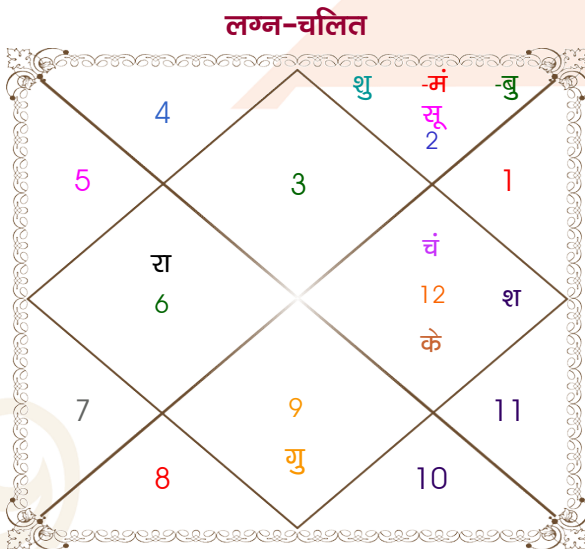

विंशोत्तरी बुध 0वर्ष 6मा 25दि सूर्य 06/01/2024 05/01/2030		अंश	राशि	ग्रह	राशि	अंश	विंशोत्तरी शुक्र 3वर्ष 9मा 15दि राहु 17/10/2023 17/10/2041	
सूर्य	25/04/2024	28:56:03	मिथु	लग्न	धनु	20:55:08	राहु	29/06/2026
चन्द्र	24/10/2024	26:39:25	वृष	सूर्य	धनु	15:52:06	गुरु	22/11/2028
मंगल	01/03/2025	29:33:09	मीन	चंद्र	सिंह	24:08:16	शनि	29/09/2031
राहु	24/01/2026	05:07:14	वृष	मंगल	कन्या	05:07:00	बुध	17/04/2034
गुरु	12/11/2026	03:12:39	वृष	बुध व	धनु	20:27:53	केतु	06/05/2035
शनि	25/10/2027	21:45:36	धनु व	गुरु	मक	01:08:41	शुक्र	06/05/2038
बुध	30/08/2028	25:57:46	वृष व	शुक्र	वृश्चि	23:29:51	सूर्य	30/03/2039
केतु	05/01/2029	12:24:55	मीन	शनि	मीन	07:28:32	चन्द्र	28/09/2040
शुक्र	05/01/2030	21:16:38	कन्या व	राहु व	कन्या	08:38:01	मंगल	17/10/2041
		21:16:38	मीन व	केतु व	मीन	08:38:01		
		10:20:20	मक व	हर्ष	मक	09:24:14		
		03:29:09	मक व	नेप	मक	02:58:47		
		07:24:26	वृश्चि व	प्लूटो	वृश्चि	10:32:25		

## अष्टकूट गुण सारिणी

कूट	वर	कन्या	अंक	प्राप्त	दोष	क्षेत्र
वर्ण	विप्र	क्षत्रिय	1	1.00	--	जातीय कर्म
वश्य	जलचर	वनचर	2	1.00	--	स्वभाव
तारा	मित्र	विपत	3	1.50	--	भाग्य
योनि	गज	मूषक	4	2.00	--	यौन विचार
मैत्री	गुरु	सूर्य	5	5.00	--	आपसी सम्बन्ध
गण	देव	मनुष्य	6	6.00	--	सामाजिकता
भकूट	मीन	सिंह	7	0.00	हाँ	जीवन शैली
नाड़ी	अन्त्य	मध्य	8	8.00	--	स्वास्थ्य/संतान
कुल :			36	24.50		