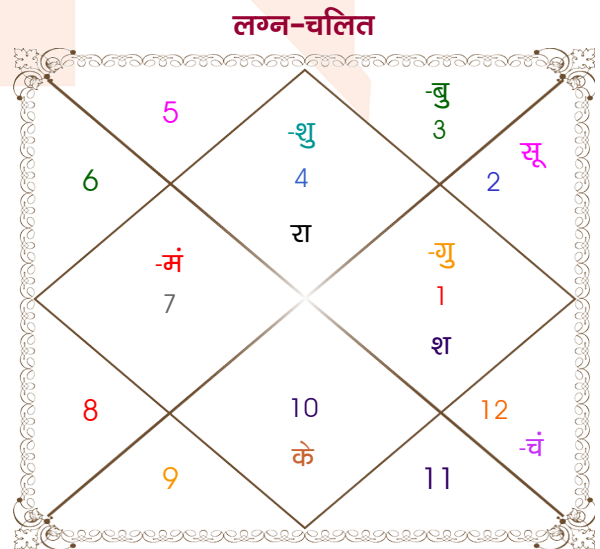

Mr.shriyank

Ms. Pratiksha

Model: Web-FreeMatching

Order No: 121488313

पुल्लिंग : _____ लिंग _____ : स्त्रीलिंग
 24/03/1995 : _____ जन्म तिथि _____ : 08/06/1999
 शुक्रवार : _____ दिन _____ : मंगलवार
 घंटे 17:17:00 : _____ जन्म समय _____ : 10:02:00 घंटे
 घंटे 27:49:40 : _____ जन्म समय(घटी) _____ : 11:43:50 घटी
 India : _____ देश _____ : India
 Katni : _____ स्थान _____ : Sidhi
 23:47:00 उत्तर : _____ अक्षांश _____ : 24:24:00 उत्तर
 80:29:00 पूर्व : _____ रेखांश _____ : 81:54:00 पूर्व
 82:30:00 पूर्व : _____ मध्य रेखांश _____ : 82:30:00 पूर्व
 घंटे -00:08:04 : _____ स्थानिक संस्कार _____ : -00:02:24 घंटे
 घंटे 00:00:00 : _____ ग्रीष्म संस्कार _____ : 00:00:00 घंटे
 06:09:07 : _____ सूर्योदय _____ : 05:13:30
 18:20:20 : _____ सूर्यास्त _____ : 18:49:17
 23:47:36 : _____ चित्रपक्षीय अयनांश _____ : 23:50:44

अष्टकूट गुण सारिणी

कूट	वर	कन्या	अंक	प्राप्त	दोष	क्षेत्र
वर्ण	क्षत्रिय	विप्र	1	0.00	--	जातीय कर्म
वश्य	चतुष्पाद	जलचर	2	1.00	--	स्वभाव
तारा	क्षेम	वध	3	1.50	--	भाग्य
योनि	वानर	गौ	4	2.00	--	यौन विचार
मैत्री	गुरु	गुरु	5	5.00	--	आपसी सम्बन्ध
गण	मनुष्य	मनुष्य	6	6.00	--	सामाजिकता
भकूट	धनु	मीन	7	7.00	--	जीवन शैली
नाड़ी	मध्य	मध्य	8	0.00	हाँ	स्वास्थ्य/संतान
कुल :			36	22.50		