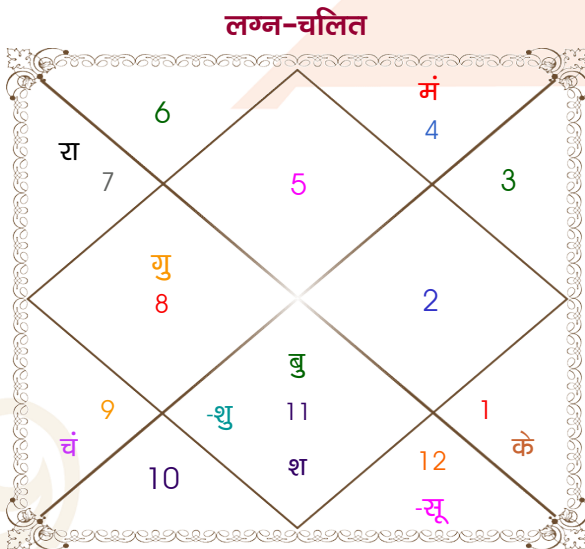

Mr.shriyank

Ms. Pratiksha

Model: Web-FreeMatching

Order No: 121488313

पुल्लिंग : _____ लिंग _____ : स्त्रीलिंग
 24/03/1995 : _____ जन्म तिथि _____ : 08/06/1999
 शुक्रवार : _____ दिन _____ : मंगलवार
 घंटे 17:17:00 : _____ जन्म समय _____ : 10:02:00 घंटे
 घंटे 27:49:40 : _____ जन्म समय(घटी) _____ : 11:43:50 घटी
 India : _____ देश _____ : India
 Katni : _____ स्थान _____ : Sidhi
 23:47:00 उत्तर : _____ अक्षांश _____ : 24:24:00 उत्तर
 80:29:00 पूर्व : _____ रेखांश _____ : 81:54:00 पूर्व
 82:30:00 पूर्व : _____ मध्य रेखांश _____ : 82:30:00 पूर्व
 घंटे -00:08:04 : _____ स्थानिक संस्कार _____ : -00:02:24 घंटे
 घंटे 00:00:00 : _____ ग्रीष्म संस्कार _____ : 00:00:00 घंटे
 06:09:07 : _____ सूर्योदय _____ : 05:13:30
 18:20:20 : _____ सूर्यास्त _____ : 18:49:17
 23:47:36 : _____ चित्रपक्षीय अयनांश _____ : 23:50:44

अष्टकूट गुण सारिणी

कूट	वर	कन्या	अंक	प्राप्त	दोष	क्षेत्र
वर्ण	क्षत्रिय	विप्र	1	0.00	--	जातीय कर्म
वश्य	चतुष्पाद	जलचर	2	1.00	--	स्वभाव
तारा	क्षेम	वध	3	1.50	--	भाग्य
योनि	वानर	गौ	4	2.00	--	यौन विचार
मैत्री	गुरु	गुरु	5	5.00	--	आपसी सम्बन्ध
गण	मनुष्य	मनुष्य	6	6.00	--	सामाजिकता
भकूट	धनु	मीन	7	7.00	--	जीवन शैली
नाड़ी	मध्य	मध्य	8	0.00	हाँ	स्वास्थ्य/संतान
कुल :			36	22.50		