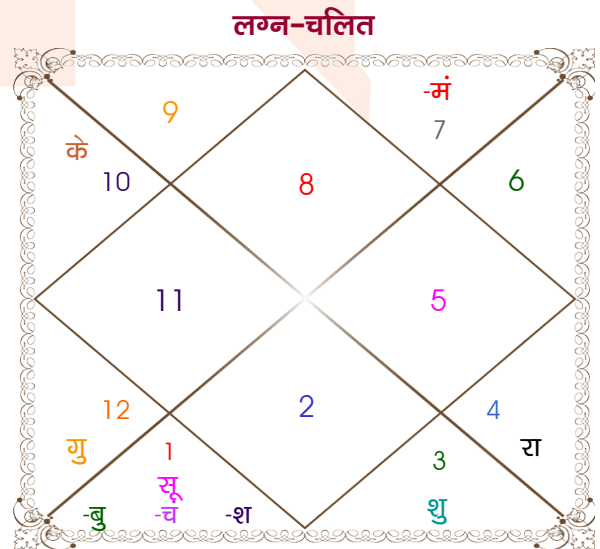

Himanshu pandey

Anugya

Model: Web-FreeMatching

Order No: 121488310

पुल्लिंग :	लिंग	स्त्रीलिंग
02/02/1996 :	जन्म तिथि	13/05/1999
शुक्रवार :	दिन	गुरुवार
घंटे 19:30:00 :	जन्म समय	21:00:00 घंटे
घटी 30:29:19 :	जन्म समय(घटी)	38:17:54 घटी
India :	देश	India
Reni :	स्थान	Alwar
28:41:00 उत्तर :	अक्षांश	27:32:00 उत्तर
75:02:00 पूर्व :	रेखांश	76:35:00 पूर्व
82:30:00 पूर्व :	मध्य रेखांश	82:30:00 पूर्व
घंटे -00:29:52 :	स्थानिक संस्कार	-00:23:40 घंटे
घंटे 00:00:00 :	ग्रीष्म संस्कार	00:00:00 घंटे
07:18:16 :	सूर्योदय	05:36:40
18:09:02 :	सूर्यास्त	19:03:45
23:48:16 :	चित्रपक्षीय अयनांश	23:50:40

विंशोत्तरी गुरु 8वर्ष 4मा 6दि बुध 10/06/2023 09/06/2040	अंश	राशि	ग्रह	राशि	अंश	विंशोत्तरी केतु 5वर्ष 10मा 18दि सूर्य 01/04/2025 01/04/2031	
बुध	06/11/2025	07:23:00	सिंह	लग्न	वृश्चि	24:27:59	
केतु	03/11/2026	19:12:14	मक	सूर्य	मेष	28:35:21	
शुक्र	03/09/2029	26:22:27	मिथु	चंद्र	मेष	02:07:25	
सूर्य	10/07/2030	25:59:11	मक	मंगल व	तुला	03:42:25	
चन्द्र	10/12/2031	25:54:34	धनु	बुध	मेष	14:57:22	
मंगल	06/12/2032	12:46:57	धनु	गुरु	मीन	27:13:11	
राहु	25/06/2035	28:25:56	कुंभ	शुक्र	मिथु	11:39:13	
गुरु	30/09/2037	28:27:26	कुंभ	शनि	मेष	14:57:55	
शनि	09/06/2040	25:51:41	कन्या व	राहु व	कर्क	23:15:28	
		25:51:41	मीन व	केतु व	मक	23:15:28	
		07:26:38	मक	हर्ष	मक	22:55:14	
		02:05:54	मक	नेप व	मक	10:30:43	
		09:00:24	वृश्चि	प्लूटो व	वृश्चि	15:45:01	
						शुक्र	19/07/2025
							18/01/2026
							26/05/2026
							20/04/2027
							06/02/2028
							18/01/2029
							24/11/2029
							01/04/2030
							01/04/2031

अष्टकूट गुण सारिणी

कूट	वर	कन्या	अंक	प्राप्त	दोष	क्षेत्र
वर्ण	शूद्र	क्षत्रिय	1	0.00	--	जातीय कर्म
वश्य	मानव	चतुष्पाद	2	1.00	--	स्वभाव
तारा	वध	क्षेम	3	1.50	--	भाग्य
योनि	मार्जार	अश्व	4	2.00	--	यौन विचार
मैत्री	बुध	मंगल	5	0.50	--	आपसी सम्बन्ध
गण	देव	देव	6	6.00	--	सामाजिकता
भकूट	मिथुन	मेष	7	7.00	--	जीवन शैली
नाड़ी	आद्य	आद्य	8	0.00	हाँ	स्वास्थ्य/संतान
कुल :			36	18.00		