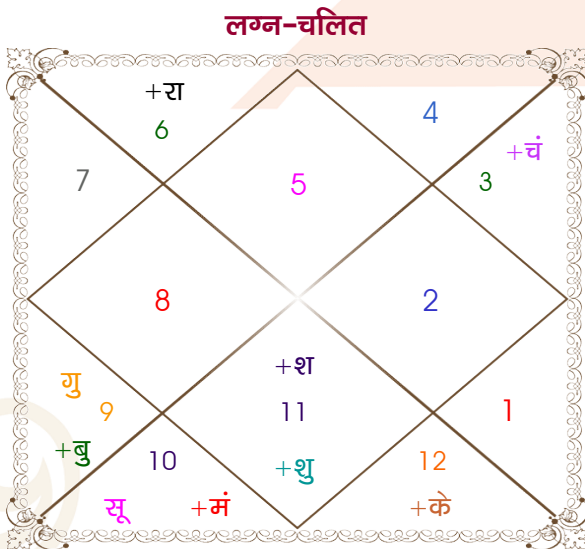

Himanshu pandey

Anugya

Model: Web-FreeMatching

Order No: 121488310

पुल्लिंग :	लिंग	स्त्रीलिंग
02/02/1996 :	जन्म तिथि	13/05/1999
शुक्रवार :	दिन	गुरुवार
घंटे 19:30:00 :	जन्म समय	21:00:00 घंटे
घटी 30:29:19 :	जन्म समय(घटी)	38:17:54 घटी
India :	देश	India
Reni :	स्थान	Alwar
28:41:00 उत्तर :	अक्षांश	27:32:00 उत्तर
75:02:00 पूर्व :	रेखांश	76:35:00 पूर्व
82:30:00 पूर्व :	मध्य रेखांश	82:30:00 पूर्व
घंटे -00:29:52 :	स्थानिक संस्कार	-00:23:40 घंटे
घंटे 00:00:00 :	ग्रीष्म संस्कार	00:00:00 घंटे
07:18:16 :	सूर्योदय	05:36:40
18:09:02 :	सूर्यास्त	19:03:45
23:48:16 :	चित्रपक्षीय अयनांश	23:50:40

विंशोत्तरी गुरु 8वर्ष 4मा 6दि बुध 10/06/2023 09/06/2040	अंश	राशि	ग्रह	राशि	अंश	विंशोत्तरी केतु 5वर्ष 10मा 18दि सूर्य 01/04/2025 01/04/2031	
बुध	06/11/2025	07:23:00	सिंह	लग्न	वृश्चि	24:27:59	
केतु	03/11/2026	19:12:14	मक	सूर्य	मेष	28:35:21	
शुक्र	03/09/2029	26:22:27	मिथु	चंद्र	मेष	02:07:25	
सूर्य	10/07/2030	25:59:11	मक	मंगल व	तुला	03:42:25	
चन्द्र	10/12/2031	25:54:34	धनु	बुध	मेष	14:57:22	
मंगल	06/12/2032	12:46:57	धनु	गुरु	मीन	27:13:11	
राहु	25/06/2035	28:25:56	कुंभ	शुक्र	मिथु	11:39:13	
गुरु	30/09/2037	28:27:26	कुंभ	शनि	मेष	14:57:55	
शनि	09/06/2040	25:51:41	कन्या व	राहु व	कर्क	23:15:28	
		25:51:41	मीन व	केतु व	मक	23:15:28	
		07:26:38	मक	हर्ष	मक	22:55:14	
		02:05:54	मक	नेप व	मक	10:30:43	
		09:00:24	वृश्चि	प्लूटो व	वृश्चि	15:45:01	
						शुक्र	19/07/2025
							18/01/2026
							26/05/2026
							20/04/2027
							06/02/2028
							18/01/2029
							24/11/2029
							01/04/2030
							01/04/2031

अष्टकूट गुण सारिणी

कूट	वर	कन्या	अंक	प्राप्त	दोष	क्षेत्र
वर्ण	शूद्र	क्षत्रिय	1	0.00	--	जातीय कर्म
वश्य	मानव	चतुष्पाद	2	1.00	--	स्वभाव
तारा	वध	क्षेम	3	1.50	--	भाग्य
योनि	मार्जार	अश्व	4	2.00	--	यौन विचार
मैत्री	बुध	मंगल	5	0.50	--	आपसी सम्बन्ध
गण	देव	देव	6	6.00	--	सामाजिकता
भकूट	मिथुन	मेष	7	7.00	--	जीवन शैली
नाड़ी	आद्य	आद्य	8	0.00	हाँ	स्वास्थ्य/संतान
कुल :			36	18.00		