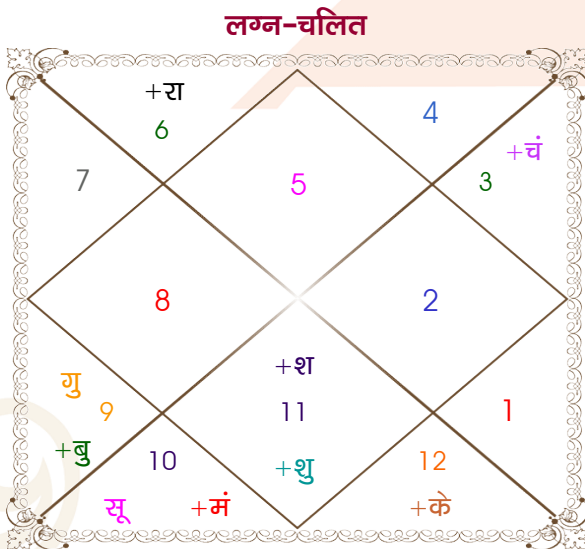

Himanshu pandey

ShrutiTiwari

Model: Web-FreeMatching

Order No: 121488307

| | | |
|------------------|--------------------|------------------|
| पुल्लिंग : | लिंग | : स्त्रीलिंग |
| 02/02/1996 : | जन्म तिथि | : 15/02/1997 |
| शुक्रवार : | दिन | : शनिवार |
| घंटे 19:30:00 : | जन्म समय | : 18:45:00 घंटे |
| घटी 30:29:19 : | जन्म समय(घटी) | : 29:00:55 घटी |
| India : | देश | : India |
| Reni : | स्थान | : Alwar |
| 28:41:00 उत्तर : | अक्षांश | : 27:32:00 उत्तर |
| 75:02:00 पूर्व : | रेखांश | : 76:35:00 पूर्व |
| 82:30:00 पूर्व : | मध्य रेखांश | : 82:30:00 पूर्व |
| घंटे -00:29:52 : | स्थानिक संस्कार | : -00:23:40 घंटे |
| घंटे 00:00:00 : | ग्रीष्म संस्कार | : 00:00:00 घंटे |
| 07:18:16 : | सूर्योदय | : 07:01:08 |
| 18:09:02 : | सूर्यास्त | : 18:14:49 |
| 23:48:16 : | चित्रपक्षीय अयनांश | : 23:49:02 |

अष्टकूट गुण सारिणी

| कूट | वर | कन्या | अंक | प्राप्त | दोष | क्षेत्र |
|--------|---------|----------|-----|---------|-----|-----------------|
| वर्ण | शूद्र | वैश्य | 1 | 0.00 | -- | जातीय कर्म |
| वश्य | मानव | चतुष्पाद | 2 | 1.00 | -- | स्वभाव |
| तारा | क्षेम | वध | 3 | 1.50 | -- | भाग्य |
| योनि | मार्जार | सर्प | 4 | 1.00 | -- | यौन विचार |
| मैत्री | बुध | शुक्र | 5 | 5.00 | -- | आपसी सम्बन्ध |
| गण | देव | मनुष्य | 6 | 6.00 | -- | सामाजिकता |
| भकूट | मिथुन | वृष | 7 | 0.00 | हाँ | जीवन शैली |
| नाड़ी | आद्य | अन्त्य | 8 | 8.00 | -- | स्वास्थ्य/संतान |
| कुल : | | | 36 | 22.50 | | |