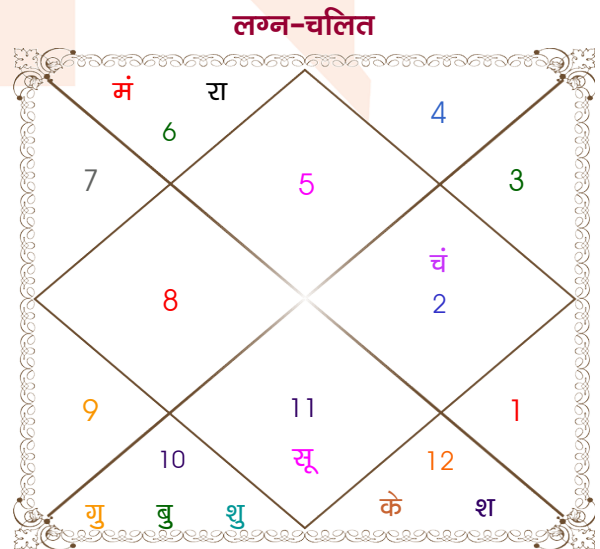

पुल्लिंग :	लिंग	: स्त्रीलिंग
02/02/1996 :	जन्म तिथि	: 15/02/1997
शुक्रवार :	दिन	: शनिवार
घंटे 19:30:00 :	जन्म समय	: 18:45:00 घंटे
घटी 30:29:19 :	जन्म समय(घटी)	: 29:00:55 घटी
India :	देश	: India
Reni :	स्थान	: Alwar
28:41:00 उत्तर :	अक्षांश	: 27:32:00 उत्तर
75:02:00 पूर्व :	रेखांश	: 76:35:00 पूर्व
82:30:00 पूर्व :	मध्य रेखांश	: 82:30:00 पूर्व
घंटे -00:29:52 :	स्थानिक संस्कार	: -00:23:40 घंटे
घंटे 00:00:00 :	ग्रीष्म संस्कार	: 00:00:00 घंटे
07:18:16 :	सूर्योदय	: 07:01:08
18:09:02 :	सूर्यास्त	: 18:14:49
23:48:16 :	चित्रपक्षीय अयनांश	: 23:49:02

विंशोत्तरी गुरु 8वर्ष 4मा 6दि बुध 10/06/2023 09/06/2040	अंश	राशि	ग्रह	राशि	अंश	विंशोत्तरी चन्द्र 4वर्ष 8मा 24दि राहु 10/11/2008 11/11/2026
बुध	06/11/2025	07:23:00	सिंह	लग्न	सिंह	10:27:48
केतु	03/11/2026	19:12:14	मक	सूर्य	कुंभ	03:05:16
शुक्र	03/09/2029	26:22:27	मिथु	चंद्र	वृष	17:01:18
सूर्य	10/07/2030	25:59:11	मक	मंगल व	कन्या	11:31:34
चन्द्र	10/12/2031	25:54:34	धनु	बुध	मक	15:34:15
मंगल	06/12/2032	12:46:57	धनु	गुरु	मक	11:59:02
राहु	25/06/2035	28:25:56	कुंभ	शुक्र	मक	21:39:47
गुरु	30/09/2037	28:27:26	कुंभ	शनि	मीन	11:14:55
शनि	09/06/2040	25:51:41	कन्या व	राहु व	कन्या	05:26:31
		25:51:41	मीन व	केतु व	मीन	05:26:31
		07:26:38	मक	हर्ष	मक	12:04:40
		02:05:54	मक	नेप	मक	04:41:57
		09:00:24	वृश्चि	प्लूटो	वृश्चि	11:39:23
					मंगल	24/07/2011
					गुरु	17/12/2013
					शनि	23/10/2016
					बुध	12/05/2019
					केतु	30/05/2020
					शुक्र	30/05/2023
					सूर्य	23/04/2024
					चन्द्र	23/10/2025
					मंगल	11/11/2026