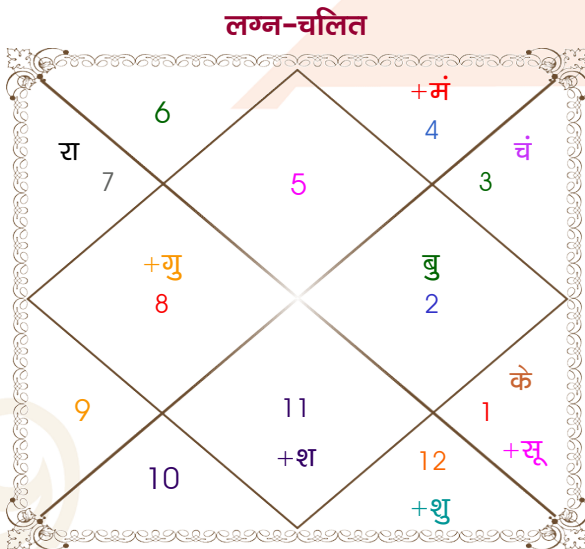

Mr Arnav

Vanita

Model: Web-FreeMatching

Order No: 121488306

पुल्लिंग : \_\_\_\_\_ लिंग \_\_\_\_\_ : स्त्रीलिंग  
 04/05/1995 : \_\_\_\_\_ जन्म तिथि \_\_\_\_\_ : 30/10/1996  
 गुरुवार : \_\_\_\_\_ दिन \_\_\_\_\_ : बुधवार  
 घंटे 13:05:59 : \_\_\_\_\_ जन्म समय \_\_\_\_\_ : 08:50:00 घंटे  
 घटी 17:49:14 : \_\_\_\_\_ जन्म समय(घटी) \_\_\_\_\_ : 06:32:06 घटी  
 India : \_\_\_\_\_ देश \_\_\_\_\_ : Nepal  
 Bangalore : \_\_\_\_\_ स्थान \_\_\_\_\_ : Kathmandu  
 13:00:00 उत्तर : \_\_\_\_\_ अक्षांश \_\_\_\_\_ : 27:05:00 उत्तर  
 77:35:00 पूर्व : \_\_\_\_\_ रेखांश \_\_\_\_\_ : 85:04:00 पूर्व  
 82:30:00 पूर्व : \_\_\_\_\_ मध्य रेखांश \_\_\_\_\_ : 86:15:00 पूर्व  
 घंटे -00:19:40 : \_\_\_\_\_ स्थानिक संस्कार \_\_\_\_\_ : -00:04:44 घंटे  
 घंटे 00:00:00 : \_\_\_\_\_ ग्रीष्म संस्कार \_\_\_\_\_ : 00:00:00 घंटे  
 05:58:17 : \_\_\_\_\_ सूर्योदय \_\_\_\_\_ : 06:13:41  
 18:34:59 : \_\_\_\_\_ सूर्यास्त \_\_\_\_\_ : 17:22:57  
 23:47:40 : \_\_\_\_\_ चित्रपक्षीय अयनांश \_\_\_\_\_ : 23:48:46

## अष्टकूट गुण सारिणी

कूट	वर	कन्या	अंक	प्राप्त	दोष	क्षेत्र
वर्ण	शूद्र	वैश्य	1	0.00	--	जातीय कर्म
वश्य	मानव	चतुष्पाद	2	1.00	--	स्वभाव
तारा	सम्पत	अतिमित्र	3	3.00	--	भाग्य
योनि	श्वान	सर्प	4	2.00	--	यौन विचार
मैत्री	बुध	शुक्र	5	5.00	--	आपसी सम्बन्ध
गण	मनुष्य	देव	6	5.00	--	सामाजिकता
भकूट	मिथुन	वृष	7	0.00	हाँ	जीवन शैली
नाड़ी	आद्य	मध्य	8	8.00	--	स्वास्थ्य/संतान
<b>कुल :</b>			<b>36</b>	<b>24.00</b>		