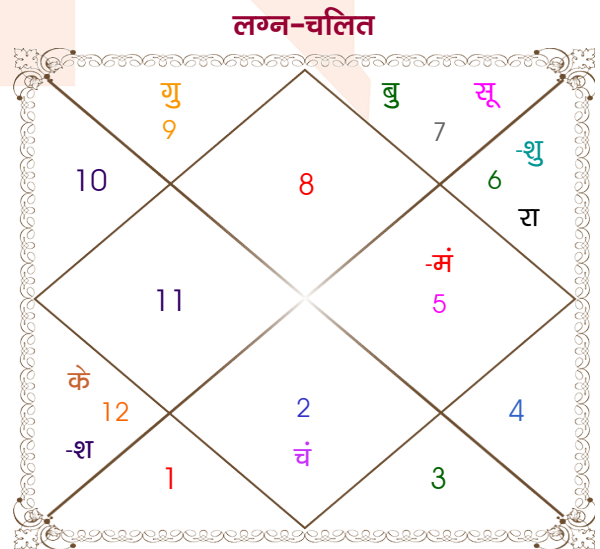

Mr Arnav

Vanita

Model: Web-FreeMatching

Order No: 121488306

पुल्लिंग : \_\_\_\_\_ लिंग \_\_\_\_\_ : स्त्रीलिंग  
 04/05/1995 : \_\_\_\_\_ जन्म तिथि \_\_\_\_\_ : 30/10/1996  
 गुरुवार : \_\_\_\_\_ दिन \_\_\_\_\_ : बुधवार  
 घंटे 13:05:59 : \_\_\_\_\_ जन्म समय \_\_\_\_\_ : 08:50:00 घंटे  
 घटी 17:49:14 : \_\_\_\_\_ जन्म समय(घटी) \_\_\_\_\_ : 06:32:06 घटी  
 India : \_\_\_\_\_ देश \_\_\_\_\_ : Nepal  
 Bangalore : \_\_\_\_\_ स्थान \_\_\_\_\_ : Kathmandu  
 13:00:00 उत्तर : \_\_\_\_\_ अक्षांश \_\_\_\_\_ : 27:05:00 उत्तर  
 77:35:00 पूर्व : \_\_\_\_\_ रेखांश \_\_\_\_\_ : 85:04:00 पूर्व  
 82:30:00 पूर्व : \_\_\_\_\_ मध्य रेखांश \_\_\_\_\_ : 86:15:00 पूर्व  
 घंटे -00:19:40 : \_\_\_\_\_ स्थानिक संस्कार \_\_\_\_\_ : -00:04:44 घंटे  
 घंटे 00:00:00 : \_\_\_\_\_ ग्रीष्म संस्कार \_\_\_\_\_ : 00:00:00 घंटे  
 05:58:17 : \_\_\_\_\_ सूर्योदय \_\_\_\_\_ : 06:13:41  
 18:34:59 : \_\_\_\_\_ सूर्यास्त \_\_\_\_\_ : 17:22:57  
 23:47:40 : \_\_\_\_\_ चित्रपक्षीय अयनांश \_\_\_\_\_ : 23:48:46

## अष्टकूट गुण सारिणी

कूट	वर	कन्या	अंक	प्राप्त	दोष	क्षेत्र
वर्ण	शूद्र	वैश्य	1	0.00	--	जातीय कर्म
वश्य	मानव	चतुष्पाद	2	1.00	--	स्वभाव
तारा	सम्पत	अतिमित्र	3	3.00	--	भाग्य
योनि	श्वान	सर्प	4	2.00	--	यौन विचार
मैत्री	बुध	शुक्र	5	5.00	--	आपसी सम्बन्ध
गण	मनुष्य	देव	6	5.00	--	सामाजिकता
भकूट	मिथुन	वृष	7	0.00	हाँ	जीवन शैली
नाड़ी	आद्य	मध्य	8	8.00	--	स्वास्थ्य/संतान
<b>कुल :</b>			<b>36</b>	<b>24.00</b>		