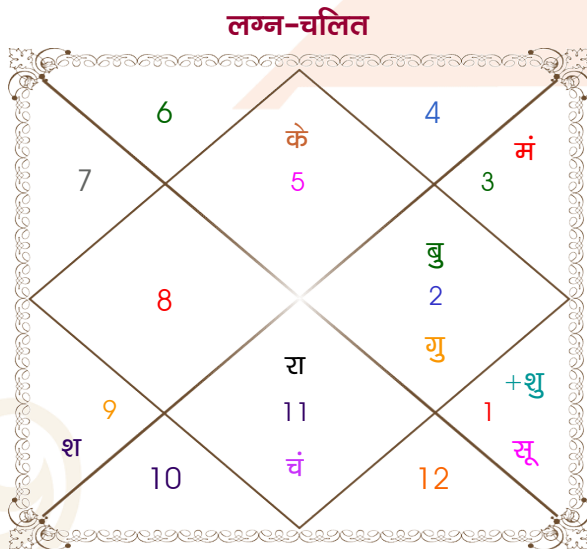

Mr. Shashank

Mamta gupta ishwar colony

Model: Web-FreeMatching

Order No: 121487502

पुल्लिंग : _____ लिंग _____ : स्त्रीलिंग
 30/04/1989 : _____ जन्म तिथि _____ : 22-23/10/1993
 रविवार : _____ दिन _____ : शुक्र-शनिवार
 घंटे 13:44:00 : _____ जन्म समय _____ : 05:31:00 घंटे
 घटी 20:05:51 : _____ जन्म समय(घटी) _____ : 57:41:30 घटी
 India : _____ देश _____ : India
 Delhi : _____ स्थान _____ : Delhi
 28:39:00 उत्तर : _____ अक्षांश _____ : 28:39:00 उत्तर
 77:13:00 पूर्व : _____ रेखांश _____ : 77:13:00 पूर्व
 82:30:00 पूर्व : _____ मध्य रेखांश _____ : 82:30:00 पूर्व
 घंटे -00:21:08 : _____ स्थानिक संस्कार _____ : -00:21:08 घंटे
 घंटे 00:00:00 : _____ ग्रीष्म संस्कार _____ : 00:00:00 घंटे
 05:41:39 : _____ सूर्योदय _____ : 06:26:23
 18:54:58 : _____ सूर्यास्त _____ : 17:44:37
 23:42:36 : _____ चित्रपक्षीय अयनांश _____ : 23:46:29

विंशोत्तरी मंगल 0वर्ष 9मा 3दि शनि 02/02/2024 01/02/2043		अंश	राशि	ग्रह	राशि	अंश	विंशोत्तरी चन्द्र 7वर्ष 7मा 25दि राहु 18/06/2008 18/06/2026	
शनि	04/02/2027	09:06:09	सिंह	लग्न	कन्या	22:50:04	राहु	01/03/2011
बुध	14/10/2029	16:15:04	मेष	सूर्य	तुला	05:49:37	गुरु	25/07/2013
केतु	23/11/2030	05:13:20	कुंभ	चंद्र	मक	13:07:45	शनि	31/05/2016
शुक्र	23/01/2034	07:00:04	मिथु	मंगल	तुला	24:01:28	बुध	18/12/2018
सूर्य	05/01/2035	06:49:58	वृष	बुध	तुला	28:11:47	केतु	05/01/2020
चन्द्र	05/08/2036	15:41:51	वृष	गुरु	तुला	02:16:25	शुक्र	05/01/2023
मंगल	14/09/2037	22:49:43	मेष	शुक्र	कन्या	14:54:18	सूर्य	30/11/2023
राहु	21/07/2040	20:10:25	धनु व	शनि व	मक	29:52:54	चन्द्र	31/05/2025
गुरु	01/02/2043	08:42:23	कुंभ	राहु व	वृश्चि	09:51:04	मंगल	18/06/2026
		08:42:23	सिंह	केतु व	वृष	09:51:04		
		11:26:25	धनु व	हर्ष	धनु	24:43:44		
		18:36:09	धनु व	नेप	धनु	24:44:45		
		20:12:04	तुला व	प्लूटो	वृश्चि	00:38:43		