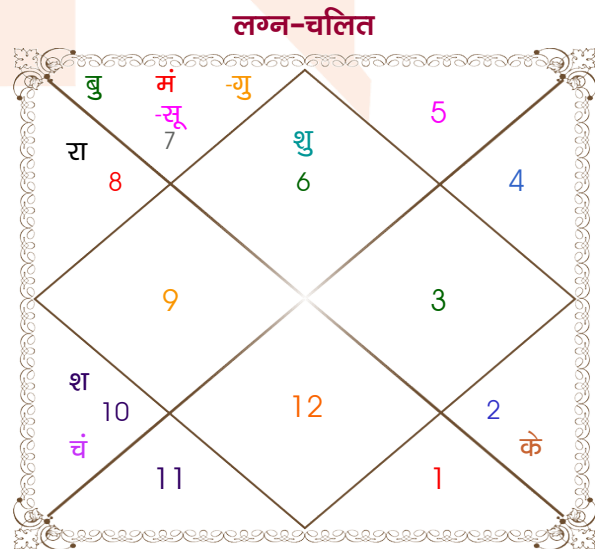

Mr. Shashank

Mamta gupta ishwar colony

Model: Web-FreeMatching

Order No: 121487502

पुल्लिंग : _____ लिंग _____ : स्त्रीलिंग
 30/04/1989 : _____ जन्म तिथि _____ : 22-23/10/1993
 रविवार : _____ दिन _____ : शुक्र-शनिवार
 घंटे 13:44:00 : _____ जन्म समय _____ : 05:31:00 घंटे
 घटी 20:05:51 : _____ जन्म समय(घटी) _____ : 57:41:30 घटी
 India : _____ देश _____ : India
 Delhi : _____ स्थान _____ : Delhi
 28:39:00 उत्तर : _____ अक्षांश _____ : 28:39:00 उत्तर
 77:13:00 पूर्व : _____ रेखांश _____ : 77:13:00 पूर्व
 82:30:00 पूर्व : _____ मध्य रेखांश _____ : 82:30:00 पूर्व
 घंटे -00:21:08 : _____ स्थानिक संस्कार _____ : -00:21:08 घंटे
 घंटे 00:00:00 : _____ ग्रीष्म संस्कार _____ : 00:00:00 घंटे
 05:41:39 : _____ सूर्योदय _____ : 06:26:23
 18:54:58 : _____ सूर्यास्त _____ : 17:44:37
 23:42:36 : _____ चित्रपक्षीय अयनांश _____ : 23:46:29

विंशोत्तरी मंगल 0वर्ष 9मा 3दि शनि 02/02/2024 01/02/2043		अंश	राशि	ग्रह	राशि	अंश	विंशोत्तरी चन्द्र 7वर्ष 7मा 25दि राहु 18/06/2008 18/06/2026	
शनि	04/02/2027	09:06:09	सिंह	लग्न	कन्या	22:50:04	राहु	01/03/2011
बुध	14/10/2029	16:15:04	मेष	सूर्य	तुला	05:49:37	गुरु	25/07/2013
केतु	23/11/2030	05:13:20	कुंभ	चंद्र	मक	13:07:45	शनि	31/05/2016
शुक्र	23/01/2034	07:00:04	मिथु	मंगल	तुला	24:01:28	बुध	18/12/2018
सूर्य	05/01/2035	06:49:58	वृष	बुध	तुला	28:11:47	केतु	05/01/2020
चन्द्र	05/08/2036	15:41:51	वृष	गुरु	तुला	02:16:25	शुक्र	05/01/2023
मंगल	14/09/2037	22:49:43	मेष	शुक्र	कन्या	14:54:18	सूर्य	30/11/2023
राहु	21/07/2040	20:10:25	धनु व	शनि व	मक	29:52:54	चन्द्र	31/05/2025
गुरु	01/02/2043	08:42:23	कुंभ	राहु व	वृश्चि	09:51:04	मंगल	18/06/2026
		08:42:23	सिंह	केतु व	वृष	09:51:04		
		11:26:25	धनु व	हर्ष	धनु	24:43:44		
		18:36:09	धनु व	नेप	धनु	24:44:45		
		20:12:04	तुला व	प्लूटो	वृश्चि	00:38:43		