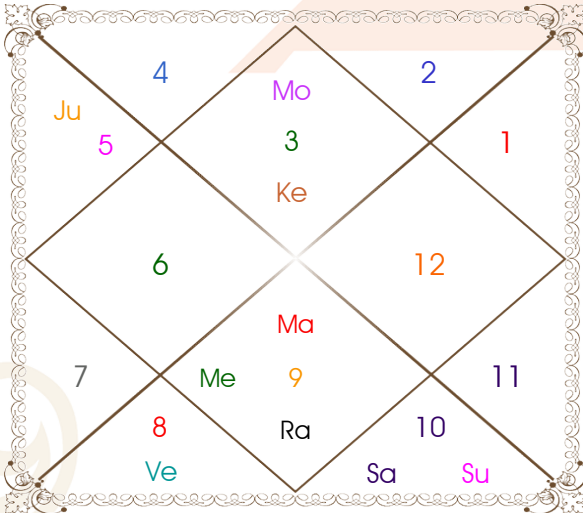

**Vimshottari
Jupiter 5Y 7M 13D
Mercury
01/09/2016
02/09/2033**

Mercury	29/01/2019
Ketu	26/01/2020
Venus	26/11/2022
Sun	03/10/2023
Moon	03/03/2025
Mars	28/02/2026
Rahu	17/09/2028
Jupiter	23/12/2030
Saturn	02/09/2033

Degree	Sign	Pln	Sign	Degree
18:47:31	Gem	Asc	Sag	26:35:06
04:52:09	Cap	Sun	Cap	18:54:24
28:39:02	Gem	Mon	Leo	25:13:01
13:44:09	Sag	Mar	Tau	09:28:18
19:57:21	Sag	Mer	Cap	00:23:54
20:15:46	Leo R	Jup R	Can	14:18:56
29:06:01	Sco	Ven	Aqu	11:01:11
14:14:20	Cap	Sat	Cap	05:42:31
16:04:17	Sag R	Rah R	Cap	04:15:03
16:04:17	Gem R	Ket R	Can	04:15:03
21:01:33	Sag	Ura	Sag	17:50:29
23:09:46	Sag	Nep	Sag	21:33:44
28:48:49	Lib	Plu	Lib	26:31:12

**Vimshottari
Venus 2Y 2M 2D
Rahu
06/04/2016
06/04/2034**

Rahu	18/12/2018
Jupiter	12/05/2021
Saturn	18/03/2024
Mercury	06/10/2026
Ketu	24/10/2027
Venus	24/10/2030
Sun	18/09/2031
Moon	19/03/2033
Mars	06/04/2034

Lagna-Chalit