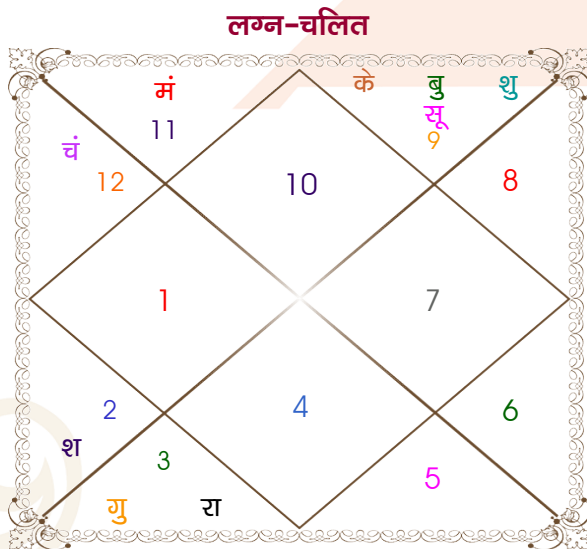

Isha

Sheetal

Model: Web-FreeMatching

Order No: 121486104

पुल्लिंग :	लिंग	स्त्रीलिंग
23/12/2001 :	जन्म तिथि	15/10/1996
रविवार :	दिन	मंगलवार
घंटे 09:25:00 :	जन्म समय	16:15:00 घंटे
घटी 04:47:51 :	जन्म समय(घटी)	24:10:45 घटी
India :	देश	India
Jammu :	स्थान	Jammu
32:42:00 उत्तर :	अक्षांश	32:42:00 उत्तर
74:52:00 पूर्व :	रेखांश	74:52:00 पूर्व
82:30:00 पूर्व :	मध्य रेखांश	82:30:00 पूर्व
घंटे -00:30:32 :	स्थानिक संस्कार	-00:30:32 घंटे
घंटे 00:00:00 :	ग्रीष्म संस्कार	00:00:00 घंटे
07:29:51 :	सूर्योदय	06:34:42
17:29:32 :	सूर्यास्त	17:57:30
23:52:48 :	चित्रपक्षीय अयनांश	23:48:45

विंशोत्तरी शनि 8वर्ष 6मा 13दि बुध 07/07/2010 07/07/2027	अंश 05:38:08 07:30:06 10:40:36 16:31:55 17:45:08 17:58:19 02:09:40 16:03:03 03:15:47 03:15:47 28:11:25 13:16:08 21:49:59	राशि मक धनु मीन कुंभ धनु मिथु व धनु वृष व मिथु धनु मक मक वृश्चि	ग्रह लग्न सूर्य चंद्र मंगल बुध गुरु शुक्र व शनि व राहु व केतु व हर्ष नेप प्लूटो	राशि कुंभ कन्या वृश्चि कर्क कन्या धनु सिंह मीन कन्या मीन मक मक वृश्चि	अंश 21:43:35 28:32:46 03:10:20 27:44:42 16:26:22 16:39:57 19:24:29 08:44:35 14:10:13 14:10:13 06:50:31 01:11:08 07:40:26	विंशोत्तरी गुरु 0वर्ष 2मा 9दि बुध 26/12/2015 25/12/2032	बुध 23/05/2018 केतु 20/05/2019 शुक्र 20/03/2022 सूर्य 25/01/2023 चन्द्र 25/06/2024 मंगल 22/06/2025 राहु 10/01/2028 गुरु 17/04/2030 शनि 25/12/2032
---	--	---	---	---	--	---	---

अष्टकूट गुण सारिणी

कूट	वर	कन्या	अंक	प्राप्त	दोष	क्षेत्र
वर्ण	विप्र	विप्र	1	1.00	--	जातीय कर्म
वश्य	जलचर	कीटक	2	1.00	--	स्वभाव
तारा	सम्पत	अतिमित्र	3	3.00	--	भाग्य
योनि	गौ	व्याघ्र	4	0.00	--	यौन विचार
मैत्री	गुरु	मंगल	5	5.00	--	आपसी सम्बन्ध
गण	मनुष्य	राक्षस	6	0.00	हाँ	सामाजिकता
भकूट	मीन	वृश्चिक	7	0.00	हाँ	जीवन शैली
नाड़ी	मध्य	अन्त्य	8	8.00	--	स्वास्थ्य/संतान
कुल :			36	18.00		