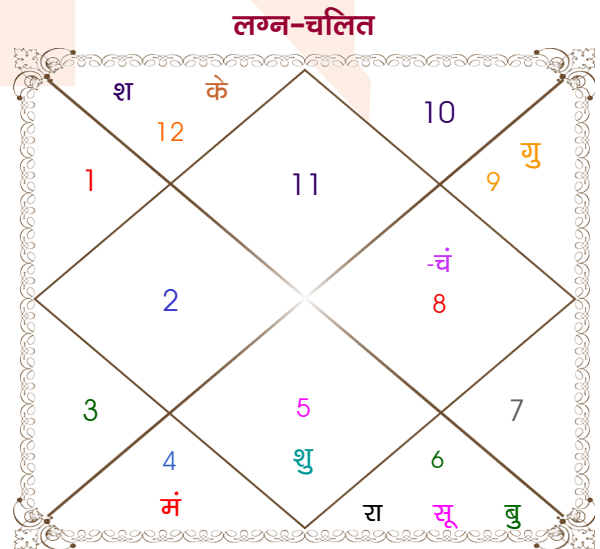

Isha

Sheetal

Model: Web-FreeMatching

Order No: 121486104

पुल्लिंग :	लिंग	स्त्रीलिंग
23/12/2001 :	जन्म तिथि	15/10/1996
रविवार :	दिन	मंगलवार
घंटे 09:25:00 :	जन्म समय	16:15:00 घंटे
घटी 04:47:51 :	जन्म समय(घटी)	24:10:45 घटी
India :	देश	India
Jammu :	स्थान	Jammu
32:42:00 उत्तर :	अक्षांश	32:42:00 उत्तर
74:52:00 पूर्व :	रेखांश	74:52:00 पूर्व
82:30:00 पूर्व :	मध्य रेखांश	82:30:00 पूर्व
घंटे -00:30:32 :	स्थानिक संस्कार	-00:30:32 घंटे
घंटे 00:00:00 :	ग्रीष्म संस्कार	00:00:00 घंटे
07:29:51 :	सूर्योदय	06:34:42
17:29:32 :	सूर्यास्त	17:57:30
23:52:48 :	चित्रपक्षीय अयनांश	23:48:45

विंशोत्तरी शनि 8वर्ष 6मा 13दि बुध 07/07/2010 07/07/2027	अंश 05:38:08 07:30:06 10:40:36 16:31:55 17:45:08 17:58:19 02:09:40 16:03:03 03:15:47 03:15:47 28:11:25 13:16:08 21:49:59	राशि मक धनु मीन कुंभ धनु मिथु व धनु वृष व मिथु धनु मक मक वृश्चि	ग्रह लग्न सूर्य चंद्र मंगल बुध गुरु शुक्र व शनि व राहु व केतु व हर्ष नेप प्लूटो	राशि कुंभ कन्या वृश्चि कर्क कन्या धनु सिंह मीन कन्या मीन मक मक वृश्चि	अंश 21:43:35 28:32:46 03:10:20 27:44:42 16:26:22 16:39:57 19:24:29 08:44:35 14:10:13 14:10:13 06:50:31 01:11:08 07:40:26	विंशोत्तरी गुरु 0वर्ष 2मा 9दि बुध 26/12/2015 25/12/2032	बुध 23/05/2018 केतु 20/05/2019 शुक्र 20/03/2022 सूर्य 25/01/2023 चन्द्र 25/06/2024 मंगल 22/06/2025 राहु 10/01/2028 गुरु 17/04/2030 शनि 25/12/2032
---	--	---	---	---	--	---	---

अष्टकूट गुण सारिणी

कूट	वर	कन्या	अंक	प्राप्त	दोष	क्षेत्र
वर्ण	विप्र	विप्र	1	1.00	--	जातीय कर्म
वश्य	जलचर	कीटक	2	1.00	--	स्वभाव
तारा	सम्पत	अतिमित्र	3	3.00	--	भाग्य
योनि	गौ	व्याघ्र	4	0.00	--	यौन विचार
मैत्री	गुरु	मंगल	5	5.00	--	आपसी सम्बन्ध
गण	मनुष्य	राक्षस	6	0.00	हाँ	सामाजिकता
भकूट	मीन	वृश्चिक	7	0.00	हाँ	जीवन शैली
नाड़ी	मध्य	अन्त्य	8	8.00	--	स्वास्थ्य/संतान
कुल :			36	18.00		