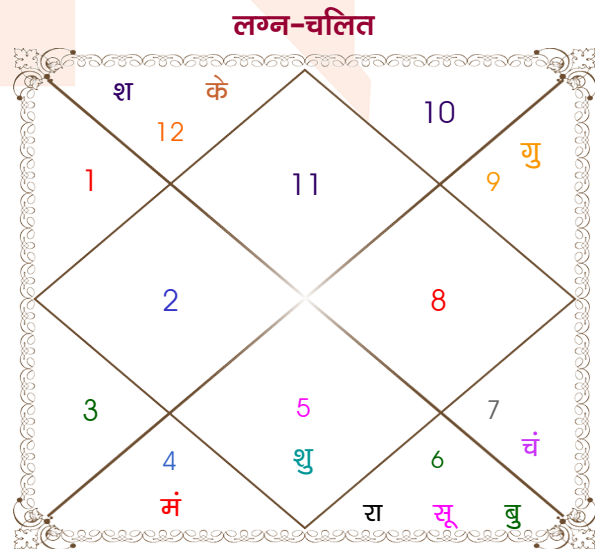

Isha

Sheetal

Model: Web-FreeMatching

Order No: 121486103

पुल्लिंग : _____ लिंग _____ : स्त्रीलिंग
 05/12/2001 : _____ जन्म तिथि _____ : 14/10/1996
 बुधवार : _____ दिन _____ : सोमवार
 घंटे 09:25:00 : _____ जन्म समय _____ : 16:15:00 घंटे
 घटी 05:17:12 : _____ जन्म समय(घटी) _____ : 24:12:37 घटी
 India : _____ देश _____ : India
 Jammu : _____ स्थान _____ : Jammu
 32:42:00 उत्तर : _____ अक्षांश _____ : 32:42:00 उत्तर
 74:52:00 पूर्व : _____ रेखांश _____ : 74:52:00 पूर्व
 82:30:00 पूर्व : _____ मध्य रेखांश _____ : 82:30:00 पूर्व
 घंटे -00:30:32 : _____ स्थानिक संस्कार _____ : -00:30:32 घंटे
 घंटे 00:00:00 : _____ ग्रीष्म संस्कार _____ : 00:00:00 घंटे
 07:18:07 : _____ सूर्योदय _____ : 06:33:57
 17:24:12 : _____ सूर्यास्त _____ : 17:58:41
 23:52:44 : _____ चित्रपक्षीय अयनांश _____ : 23:48:45

अष्टकूट गुण सारिणी

कूट	वर	कन्या	अंक	प्राप्त	दोष	क्षेत्र
वर्ण	विप्र	शूद्र	1	1.00	--	जातीय कर्म
वश्य	जलचर	मानव	2	1.00	--	स्वभाव
तारा	विपत	मित्र	3	1.50	--	भाग्य
योनि	मेष	महिष	4	3.00	--	यौन विचार
मैत्री	चन्द्र	शुक्र	5	0.50	--	आपसी सम्बन्ध
गण	देव	देव	6	6.00	--	सामाजिकता
भकूट	कर्क	तुला	7	7.00	--	जीवन शैली
नाड़ी	मध्य	अन्त्य	8	8.00	--	स्वास्थ्य/संतान
कुल :			36	28.00		