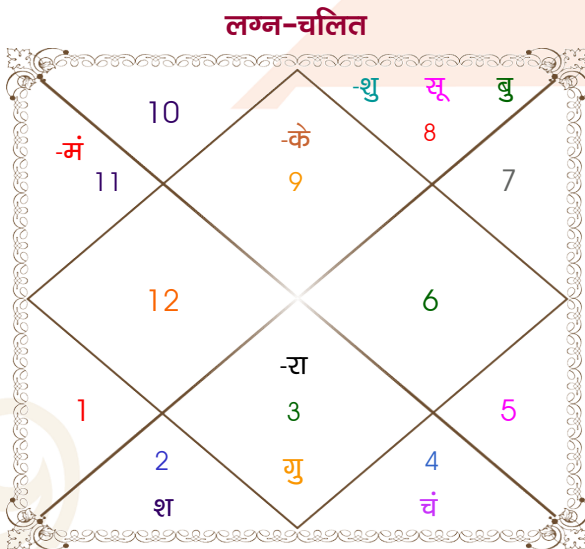

Isha

Sheetal

Model: Web-FreeMatching

Order No: 121486103

पुल्लिंग : _____ लिंग _____ : स्त्रीलिंग
 05/12/2001 : _____ जन्म तिथि _____ : 14/10/1996
 बुधवार : _____ दिन _____ : सोमवार
 घंटे 09:25:00 : _____ जन्म समय _____ : 16:15:00 घंटे
 घटी 05:17:12 : _____ जन्म समय(घटी) _____ : 24:12:37 घटी
 India : _____ देश _____ : India
 Jammu : _____ स्थान _____ : Jammu
 32:42:00 उत्तर : _____ अक्षांश _____ : 32:42:00 उत्तर
 74:52:00 पूर्व : _____ रेखांश _____ : 74:52:00 पूर्व
 82:30:00 पूर्व : _____ मध्य रेखांश _____ : 82:30:00 पूर्व
 घंटे -00:30:32 : _____ स्थानिक संस्कार _____ : -00:30:32 घंटे
 घंटे 00:00:00 : _____ ग्रीष्म संस्कार _____ : 00:00:00 घंटे
 07:18:07 : _____ सूर्योदय _____ : 06:33:57
 17:24:12 : _____ सूर्यास्त _____ : 17:58:41
 23:52:44 : _____ चित्रपक्षीय अयनांश _____ : 23:48:45

अष्टकूट गुण सारिणी

कूट	वर	कन्या	अंक	प्राप्त	दोष	क्षेत्र
वर्ण	विप्र	शूद्र	1	1.00	--	जातीय कर्म
वश्य	जलचर	मानव	2	1.00	--	स्वभाव
तारा	विपत	मित्र	3	1.50	--	भाग्य
योनि	मेष	महिष	4	3.00	--	यौन विचार
मैत्री	चन्द्र	शुक्र	5	0.50	--	आपसी सम्बन्ध
गण	देव	देव	6	6.00	--	सामाजिकता
भकूट	कर्क	तुला	7	7.00	--	जीवन शैली
नाड़ी	मध्य	अन्त्य	8	8.00	--	स्वास्थ्य/संतान
कुल :			36	28.00		