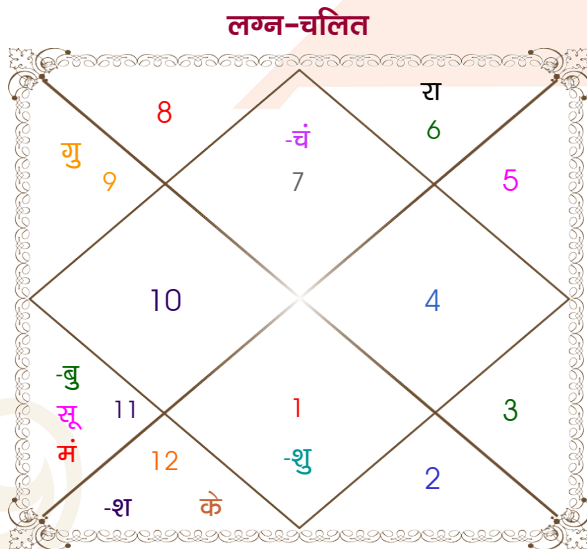

विंशोत्तरी मंगल 1वर्ष 5मा 2दि गुरु	अंश	राशि	ग्रह	राशि	अंश	विंशोत्तरी शनि 1वर्ष 11मा 14दि शुक्र
11/08/2015	25:47:58	तुला	लग्न	कन्या	03:17:30	28/07/2023
11/08/2031	24:36:22	कुंभ	सूर्य	कर्क	26:34:18	28/07/2043
गुरु 28/09/2017	03:57:11	तुला	चंद्र	वृश्चि	15:17:38	शुक्र 27/11/2026
शनि 11/04/2020	23:43:29	कुंभ	मंगल	तुला	05:24:28	सूर्य 27/11/2027
बुध 18/07/2022	08:10:16	कुंभ	बुध	सिंह	21:26:32	चन्द्र 28/07/2029
केतु 24/06/2023	19:10:08	धनु	गुरु व	मक	22:42:55	मंगल 27/09/2030
शुक्र 22/02/2026	09:06:50	मेष	शुक्र	कन्या	00:49:24	राहु 27/09/2033
सूर्य 11/12/2026	02:32:31	मीन	शनि व	मीन	26:25:32	गुरु 28/05/2036
चन्द्र 11/04/2028	23:28:57	कन्या	राहु व	सिंह	26:16:50	शनि 28/07/2039
मंगल 18/03/2029	09:17:59	मीन	केतु व	कुंभ	26:16:50	बुध 28/05/2042
राहु 11/08/2031	03:13:57	मक	हर्ष व	मक	12:18:35	केतु 28/07/2043
	09:18:28	मक	नेप व	मक	04:08:48	
		वृश्चि व	प्लूटो व	वृश्चि	09:00:17	

अष्टकूट गुण सारिणी

कूट	वर	कन्या	अंक	प्राप्त	दोष	क्षेत्र
वर्ण	शूद्र	विप्र	1	0.00	--	जातीय कर्म
वश्य	मानव	कीटक	2	1.00	--	स्वभाव
तारा	वध	क्षेम	3	1.50	--	भाग्य
योनि	व्याघ्र	मृग	4	1.00	--	यौन विचार
मैत्री	शुक्र	मंगल	5	3.00	--	आपसी सम्बन्ध
गण	राक्षस	देव	6	1.00	--	सामाजिकता
भकूट	तुला	वृश्चिक	7	0.00	हाँ	जीवन शैली
नाड़ी	मध्य	मध्य	8	0.00	हाँ	स्वास्थ्य/संतान
कुल :			36	7.50		