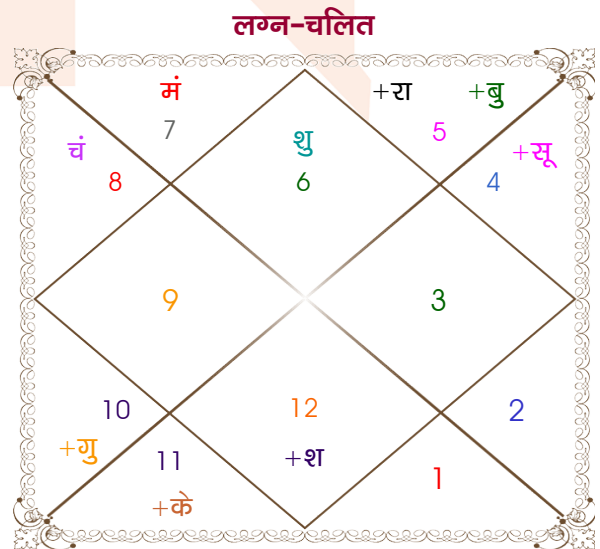

विंशोत्तरी मंगल 1वर्ष 5मा 2दि गुरु	अंश	राशि	ग्रह	राशि	अंश	विंशोत्तरी शनि 1वर्ष 11मा 14दि शुक्र
11/08/2015	25:47:58	तुला	लग्न	कन्या	03:17:30	28/07/2023
11/08/2031	24:36:22	कुंभ	सूर्य	कर्क	26:34:18	28/07/2043
गुरु 28/09/2017	03:57:11	तुला	चंद्र	वृश्चि	15:17:38	शुक्र 27/11/2026
शनि 11/04/2020	23:43:29	कुंभ	मंगल	तुला	05:24:28	सूर्य 27/11/2027
बुध 18/07/2022	08:10:16	कुंभ	बुध	सिंह	21:26:32	चन्द्र 28/07/2029
केतु 24/06/2023	19:10:08	धनु	गुरु व	मक	22:42:55	मंगल 27/09/2030
शुक्र 22/02/2026	09:06:50	मेष	शुक्र	कन्या	00:49:24	राहु 27/09/2033
सूर्य 11/12/2026	02:32:31	मीन	शनि व	मीन	26:25:32	गुरु 28/05/2036
चन्द्र 11/04/2028	23:28:57	कन्या	राहु व	सिंह	26:16:50	शनि 28/07/2039
मंगल 18/03/2029	09:17:59	मीन	केतु व	कुंभ	26:16:50	बुध 28/05/2042
राहु 11/08/2031	03:13:57	मक	हर्ष व	मक	12:18:35	केतु 28/07/2043
	09:18:28	मक	नेप व	मक	04:08:48	
		वृश्चि व	प्लूटो व	वृश्चि	09:00:17	

अष्टकूट गुण सारिणी

कूट	वर	कन्या	अंक	प्राप्त	दोष	क्षेत्र
वर्ण	शूद्र	विप्र	1	0.00	--	जातीय कर्म
वश्य	मानव	कीटक	2	1.00	--	स्वभाव
तारा	वध	क्षेम	3	1.50	--	भाग्य
योनि	व्याघ्र	मृग	4	1.00	--	यौन विचार
मैत्री	शुक्र	मंगल	5	3.00	--	आपसी सम्बन्ध
गण	राक्षस	देव	6	1.00	--	सामाजिकता
भकूट	तुला	वृश्चिक	7	0.00	हाँ	जीवन शैली
नाड़ी	मध्य	मध्य	8	0.00	हाँ	स्वास्थ्य/संतान
कुल :			36	7.50		