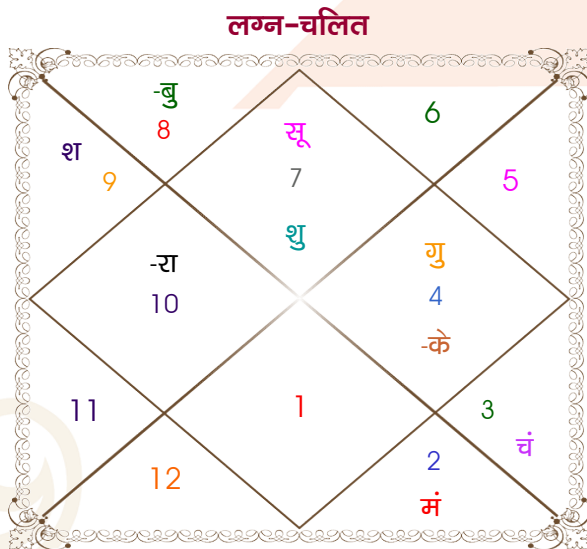

Mr. Gurudutt Singh

Km. Aparna Singh

Model: Web-FreeMatching

Order No: 121485604

पुल्लिंग : _____ लिंग _____ : स्त्रीलिंग
 6-07/11/1990 : _____ जन्म तिथि _____ : 18/02/1995
 मंगल-बुधवार : _____ दिन _____ : शनिवार
 घंटे 06:20:00 : _____ जन्म समय _____ : 12:36:00 घंटे
 घटी 60:01:28 : _____ जन्म समय(घटी) _____ : 14:47:11 घटी
 India : _____ देश _____ : India
 Lucknow : _____ स्थान _____ : Khatima
 26:50:00 उत्तर : _____ अक्षांश _____ : 28:56:00 उत्तर
 80:54:00 पूर्व : _____ रेखांश _____ : 79:58:00 पूर्व
 82:30:00 पूर्व : _____ मध्य रेखांश _____ : 82:30:00 पूर्व
 घंटे -00:06:24 : _____ स्थानिक संस्कार _____ : -00:10:08 घंटे
 घंटे 00:00:00 : _____ ग्रीष्म संस्कार _____ : 00:00:00 घंटे
 06:19:24 : _____ सूर्योदय _____ : 06:47:02
 17:19:56 : _____ सूर्यास्त _____ : 18:01:33
 23:43:58 : _____ चित्रपक्षीय अयनांश _____ : 23:47:33

अष्टकूट गुण सारिणी

कूट	वर	कन्या	अंक	प्राप्त	दोष	क्षेत्र
वर्ण	शूद्र	वैश्य	1	0.00	--	जातीय कर्म
वश्य	मानव	मानव	2	2.00	--	स्वभाव
तारा	विपत	मित्र	3	1.50	--	भाग्य
योनि	श्वान	महिष	4	2.00	--	यौन विचार
मैत्री	बुध	बुध	5	5.00	--	आपसी सम्बन्ध
गण	मनुष्य	देव	6	5.00	--	सामाजिकता
भकूट	मिथुन	कन्या	7	7.00	--	जीवन शैली
नाड़ी	आद्य	आद्य	8	0.00	हाँ	स्वास्थ्य/संतान
कुल :			36	22.50		