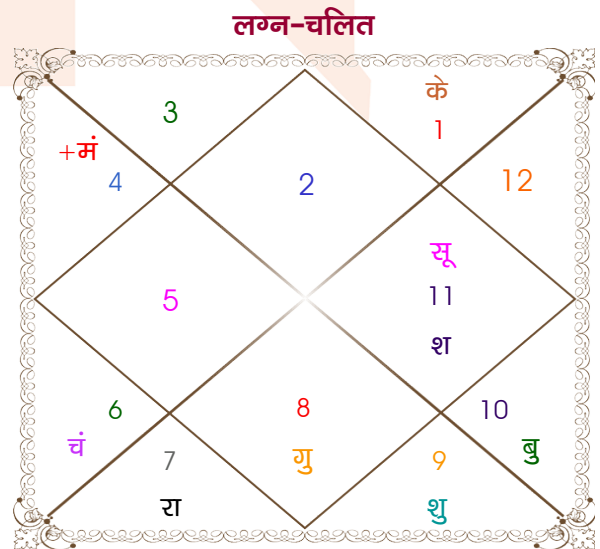

Mr. Gurudutt Singh

Km. Aparna Singh

Model: Web-FreeMatching

Order No: 121485604

पुल्लिंग : _____ लिंग _____ : स्त्रीलिंग
 6-07/11/1990 : _____ जन्म तिथि _____ : 18/02/1995
 मंगल-बुधवार : _____ दिन _____ : शनिवार
 घंटे 06:20:00 : _____ जन्म समय _____ : 12:36:00 घंटे
 घटी 60:01:28 : _____ जन्म समय(घटी) _____ : 14:47:11 घटी
 India : _____ देश _____ : India
 Lucknow : _____ स्थान _____ : Khatima
 26:50:00 उत्तर : _____ अक्षांश _____ : 28:56:00 उत्तर
 80:54:00 पूर्व : _____ रेखांश _____ : 79:58:00 पूर्व
 82:30:00 पूर्व : _____ मध्य रेखांश _____ : 82:30:00 पूर्व
 घंटे -00:06:24 : _____ स्थानिक संस्कार _____ : -00:10:08 घंटे
 घंटे 00:00:00 : _____ ग्रीष्म संस्कार _____ : 00:00:00 घंटे
 06:19:24 : _____ सूर्योदय _____ : 06:47:02
 17:19:56 : _____ सूर्यास्त _____ : 18:01:33
 23:43:58 : _____ चित्रपक्षीय अयनांश _____ : 23:47:33

अष्टकूट गुण सारिणी

कूट	वर	कन्या	अंक	प्राप्त	दोष	क्षेत्र
वर्ण	शूद्र	वैश्य	1	0.00	--	जातीय कर्म
वश्य	मानव	मानव	2	2.00	--	स्वभाव
तारा	विपत	मित्र	3	1.50	--	भाग्य
योनि	श्वान	महिष	4	2.00	--	यौन विचार
मैत्री	बुध	बुध	5	5.00	--	आपसी सम्बन्ध
गण	मनुष्य	देव	6	5.00	--	सामाजिकता
भकूट	मिथुन	कन्या	7	7.00	--	जीवन शैली
नाड़ी	आद्य	आद्य	8	0.00	हाँ	स्वास्थ्य/संतान
कुल :			36	22.50		