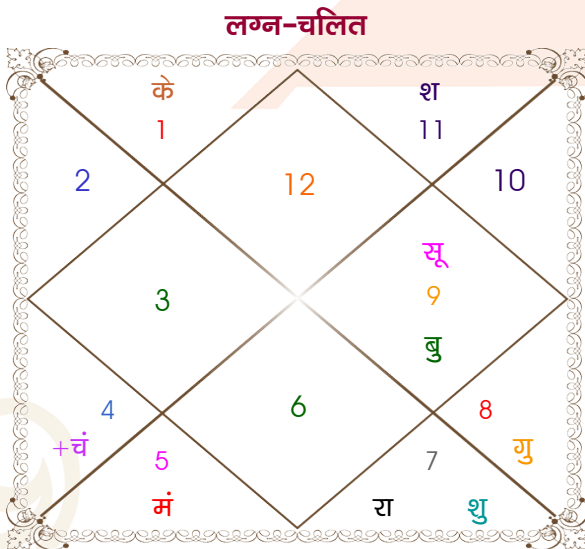

Prasoon Gunjan

Pinki Kumari

Model: Web-FreeMatching

Order No: 121483204

पुल्लिंग :	लिंग	: स्त्रीलिंग
22/12/1994 :	जन्म तिथि	: 22/03/1997
गुरुवार :	दिन	: शनिवार
घंटे 11:50:00 :	जन्म समय	: 19:00:00 घंटे
घटी 13:07:25 :	जन्म समय(घटी)	: 32:48:22 घटी
India :	देश	: India
Motihari :	स्थान	: Bokaro
26:40:00 उत्तर :	अक्षांश	: 23:51:00 उत्तर
84:55:00 पूर्व :	रेखांश	: 86:02:00 पूर्व
82:30:00 पूर्व :	मध्य रेखांश	: 82:30:00 पूर्व
घंटे 00:09:40 :	स्थानिक संस्कार	: 00:14:08 घंटे
घंटे 00:00:00 :	ग्रीष्म संस्कार	: 00:00:00 घंटे
06:35:01 :	सूर्योदय	: 05:48:25
17:02:37 :	सूर्यास्त	: 17:57:33
23:47:24 :	चित्रपक्षीय अयनांश	: 23:49:05

विंशोत्तरी		अंश	राशि	ग्रह	राशि	अंश	विंशोत्तरी	
बुध 8वर्ष 2मा 14दि		06:54:19	मीन	लग्न	कन्या	23:10:13	शुक्र 9वर्ष 7मा 23दि	
शुक्र		06:22:40	धनु	सूर्य	मीन	08:08:59	मंगल	
07/03/2010		23:33:48	कर्क	चंद्र	सिंह	20:14:09	14/11/2022	
07/03/2030		08:02:54	सिंह	मंगल व	कन्या	00:54:26	13/11/2029	
शुक्र	07/07/2013	10:58:20	धनु	बुध	मीन	18:51:36	मंगल	12/04/2023
सूर्य	07/07/2014	08:56:39	वृश्चि	गुरु	मक	19:26:13	राहु	29/04/2024
चन्द्र	07/03/2016	21:44:50	तुला	शुक्र	मीन	05:21:22	गुरु	05/04/2025
मंगल	07/05/2017	13:27:11	कुंभ	शनि	मीन	15:23:00	शनि	15/05/2026
राहु	07/05/2020	19:52:57	तुला व	राहु	कन्या	04:56:04	बुध	12/05/2027
गुरु	06/01/2023	19:52:57	मेष व	केतु	मीन	04:56:04	केतु	08/10/2027
शनि	07/03/2026	01:08:02	मक	हर्ष	मक	13:47:06	शुक्र	07/12/2028
बुध	05/01/2029	28:25:20	धनु	नेप	मक	05:41:49	सूर्य	14/04/2029
केतु	07/03/2030	05:24:06	वृश्चि	प्लूटो व	वृश्चि	11:43:43	चन्द्र	13/11/2029

अष्टकूट गुण सारिणी

कूट	वर	कन्या	अंक	प्राप्त	दोष	क्षेत्र
वर्ण	विप्र	क्षत्रिय	1	1.00	--	जातीय कर्म
वश्य	जलचर	वनचर	2	1.00	--	स्वभाव
तारा	मित्र	विपत	3	1.50	--	भाग्य
योनि	मार्जार	मूषक	4	0.00	--	यौन विचार
मैत्री	चन्द्र	सूर्य	5	5.00	--	आपसी सम्बन्ध
गण	राक्षस	मनुष्य	6	0.00	हाँ	सामाजिकता
भकूट	कर्क	सिंह	7	0.00	हाँ	जीवन शैली
नाड़ी	अन्त्य	मध्य	8	8.00	--	स्वास्थ्य/संतान
कुल :			36	16.50		