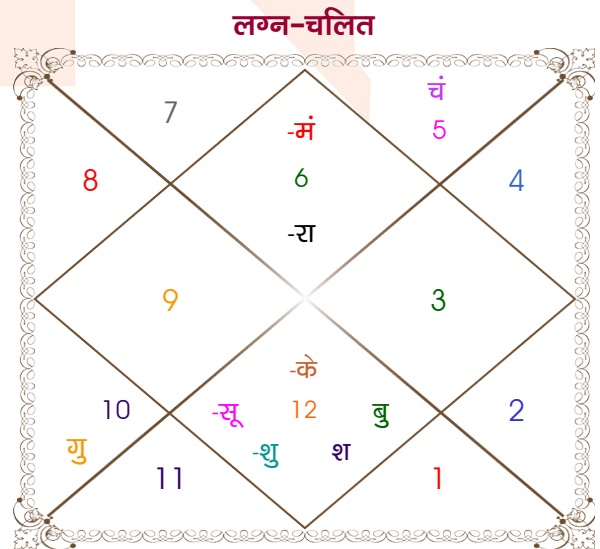

Prasoon Gunjan

Pinki Kumari

Model: Web-FreeMatching

Order No: 121483204

पुल्लिंग :	लिंग	: स्त्रीलिंग
22/12/1994 :	जन्म तिथि	: 22/03/1997
गुरुवार :	दिन	: शनिवार
घंटे 11:50:00 :	जन्म समय	: 19:00:00 घंटे
घटी 13:07:25 :	जन्म समय(घटी)	: 32:48:22 घटी
India :	देश	: India
Motihari :	स्थान	: Bokaro
26:40:00 उत्तर :	अक्षांश	: 23:51:00 उत्तर
84:55:00 पूर्व :	रेखांश	: 86:02:00 पूर्व
82:30:00 पूर्व :	मध्य रेखांश	: 82:30:00 पूर्व
घंटे 00:09:40 :	स्थानिक संस्कार	: 00:14:08 घंटे
घंटे 00:00:00 :	ग्रीष्म संस्कार	: 00:00:00 घंटे
06:35:01 :	सूर्योदय	: 05:48:25
17:02:37 :	सूर्यास्त	: 17:57:33
23:47:24 :	चित्रपक्षीय अयनांश	: 23:49:05

विंशोत्तरी		अंश	राशि	ग्रह	राशि	अंश	विंशोत्तरी	
बुध 8वर्ष 2मा 14दि		06:54:19	मीन	लग्न	कन्या	23:10:13	शुक्र 9वर्ष 7मा 23दि	
शुक्र		06:22:40	धनु	सूर्य	मीन	08:08:59	मंगल	
07/03/2010		23:33:48	कर्क	चंद्र	सिंह	20:14:09	14/11/2022	
07/03/2030		08:02:54	सिंह	मंगल व	कन्या	00:54:26	13/11/2029	
शुक्र	07/07/2013	10:58:20	धनु	बुध	मीन	18:51:36	मंगल	12/04/2023
सूर्य	07/07/2014	08:56:39	वृश्चि	गुरु	मक	19:26:13	राहु	29/04/2024
चन्द्र	07/03/2016	21:44:50	तुला	शुक्र	मीन	05:21:22	गुरु	05/04/2025
मंगल	07/05/2017	13:27:11	कुंभ	शनि	मीन	15:23:00	शनि	15/05/2026
राहु	07/05/2020	19:52:57	तुला व	राहु	कन्या	04:56:04	बुध	12/05/2027
गुरु	06/01/2023	19:52:57	मेष व	केतु	मीन	04:56:04	केतु	08/10/2027
शनि	07/03/2026	01:08:02	मक	हर्ष	मक	13:47:06	शुक्र	07/12/2028
बुध	05/01/2029	28:25:20	धनु	नेप	मक	05:41:49	सूर्य	14/04/2029
केतु	07/03/2030	05:24:06	वृश्चि	प्लूटो व	वृश्चि	11:43:43	चन्द्र	13/11/2029

अष्टकूट गुण सारिणी

कूट	वर	कन्या	अंक	प्राप्त	दोष	क्षेत्र
वर्ण	विप्र	क्षत्रिय	1	1.00	--	जातीय कर्म
वश्य	जलचर	वनचर	2	1.00	--	स्वभाव
तारा	मित्र	विपत	3	1.50	--	भाग्य
योनि	मार्जार	मूषक	4	0.00	--	यौन विचार
मैत्री	चन्द्र	सूर्य	5	5.00	--	आपसी सम्बन्ध
गण	राक्षस	मनुष्य	6	0.00	हाँ	सामाजिकता
भकूट	कर्क	सिंह	7	0.00	हाँ	जीवन शैली
नाड़ी	अन्त्य	मध्य	8	8.00	--	स्वास्थ्य/संतान
कुल :			36	16.50		