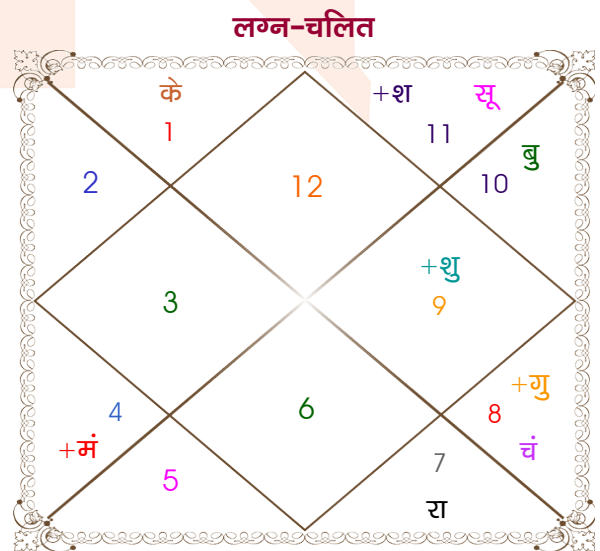

विंशोत्तरी गुरु 14वर्ष 9मा 16दि शनि		अंश	राशि	ग्रह	राशि	अंश	विंशोत्तरी शनि 18वर्ष 10मा 4दि बुध	
		04:04:16	सिंह	लग्न	मीन	00:26:57		
		28:26:45	कर्क	सूर्य	कुंभ	09:12:08		
		21:00:15	मिथु	चंद्र	वृश्चि	03:26:33		
		08:06:34	कन्या	मंगल व	कर्क	25:15:02		
शनि	04/06/2011	14:11:21	कर्क	बुध	मक	13:38:04	बुध	24/05/2016
बुध	12/02/2014	18:15:21	कन्या	गुरु	वृश्चि	19:22:42	केतु	22/05/2017
केतु	23/03/2015	21:21:55	मिथु	शुक्र	धनु	25:54:47	शुक्र	21/03/2020
शुक्र	23/05/2018	03:33:16	कुंभ व	शनि	कुंभ	19:45:17	सूर्य	26/01/2021
सूर्य	05/05/2019	15:40:30	वृश्चि व	राहु	तुला	14:02:27	चन्द्र	27/06/2022
चन्द्र	03/12/2020	15:40:30	वृष व	केतु	मेष	14:02:27	मंगल	25/06/2023
मंगल	12/01/2022	25:11:22	धनु व	हर्ष	मक	04:39:15	राहु	11/01/2026
राहु	18/11/2024	25:08:24	धनु व	नेप	मक	00:39:45	गुरु	18/04/2028
गुरु	01/06/2027	28:59:25	तुला	प्लूटो	वृश्चि	06:46:57	शनि	27/12/2030

## अष्टकूट गुण सारिणी

कूट	वर	कन्या	अंक	प्राप्त	दोष	क्षेत्र
वर्ण	शूद्र	विप्र	1	0.00	--	जातीय कर्म
वश्य	मानव	कीटक	2	1.00	--	स्वभाव
तारा	अतिमित्र	सम्पत	3	3.00	--	भाग्य
योनि	मार्जार	मृग	4	2.00	--	यौन विचार
मैत्री	बुध	मंगल	5	0.50	--	आपसी सम्बन्ध
गण	देव	देव	6	6.00	--	सामाजिकता
भकूट	मिथुन	वृश्चिक	7	0.00	हाँ	जीवन शैली
नाड़ी	आद्य	मध्य	8	8.00	--	स्वास्थ्य/संतान
कुल :			36	20.50		