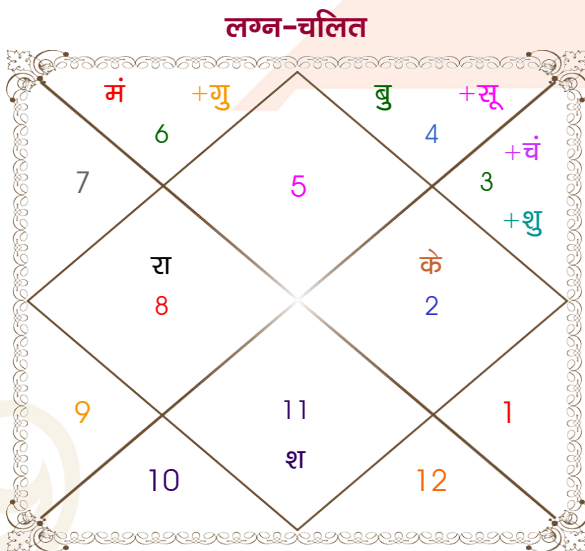

विंशोत्तरी गुरु 14वर्ष 9मा 16दि शनि		अंश	राशि	ग्रह	राशि	अंश	विंशोत्तरी शनि 18वर्ष 10मा 4दि बुध	
		04:04:16	सिंह	लग्न	मीन	00:26:57		
		28:26:45	कर्क	सूर्य	कुंभ	09:12:08		
		21:00:15	मिथु	चंद्र	वृश्चि	03:26:33		
		08:06:34	कन्या	मंगल व	कर्क	25:15:02		
शनि	04/06/2011	14:11:21	कर्क	बुध	मक	13:38:04	बुध	24/05/2016
बुध	12/02/2014	18:15:21	कन्या	गुरु	वृश्चि	19:22:42	केतु	22/05/2017
केतु	23/03/2015	21:21:55	मिथु	शुक्र	धनु	25:54:47	शुक्र	21/03/2020
शुक्र	23/05/2018	03:33:16	कुंभ व	शनि	कुंभ	19:45:17	सूर्य	26/01/2021
सूर्य	05/05/2019	15:40:30	वृश्चि व	राहु	तुला	14:02:27	चन्द्र	27/06/2022
चन्द्र	03/12/2020	15:40:30	वृष व	केतु	मेष	14:02:27	मंगल	25/06/2023
मंगल	12/01/2022	25:11:22	धनु व	हर्ष	मक	04:39:15	राहु	11/01/2026
राहु	18/11/2024	25:08:24	धनु व	नेप	मक	00:39:45	गुरु	18/04/2028
गुरु	01/06/2027	28:59:25	तुला	प्लूटो	वृश्चि	06:46:57	शनि	27/12/2030

## अष्टकूट गुण सारिणी

कूट	वर	कन्या	अंक	प्राप्त	दोष	क्षेत्र
वर्ण	शूद्र	विप्र	1	0.00	--	जातीय कर्म
वश्य	मानव	कीटक	2	1.00	--	स्वभाव
तारा	अतिमित्र	सम्पत	3	3.00	--	भाग्य
योनि	मार्जार	मृग	4	2.00	--	यौन विचार
मैत्री	बुध	मंगल	5	0.50	--	आपसी सम्बन्ध
गण	देव	देव	6	6.00	--	सामाजिकता
भकूट	मिथुन	वृश्चिक	7	0.00	हाँ	जीवन शैली
नाड़ी	आद्य	मध्य	8	8.00	--	स्वास्थ्य/संतान
कुल :			36	20.50		