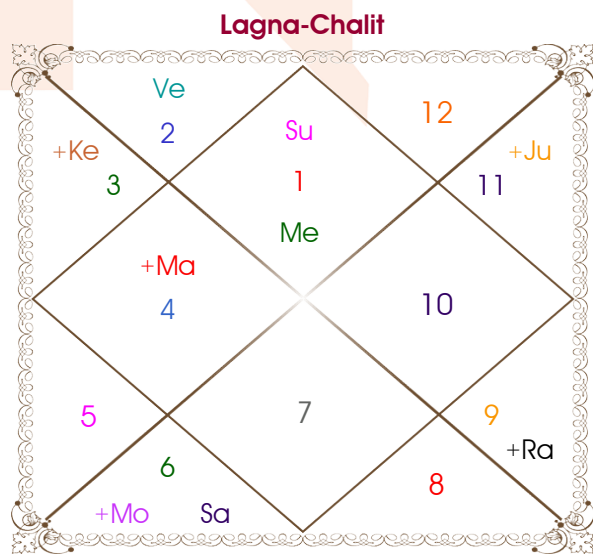

Prateek

Year-2026

Model: Web-FreeMatching

Order No: 121482003

Male : _____ Sex _____ : Female
 12/09/2007 : _____ Date of Birth _____ : 26-27/04/2010
 Wednesday : _____ Day _____ : Mon-Tuesday
 Hour 09:12:27 : _____ Time of Birth _____ : 05:35:00 Hour
 Ghati 08:00:21 : _____ Time of Birth(Ghati) _____ : 59:37:38 Ghati
 India : _____ Country _____ : India
 Jhansi : _____ City _____ : Delhi
 25:27:00 North : _____ Latitude _____ : 28:39:00 North
 78:34:00 East : _____ Longitude _____ : 77:13:00 East
 82:30:00 East : _____ Zone _____ : 82:30:00 East
 Hour -00:15:44 : _____ Loc Time Corr _____ : -00:21:08 Hour
 Hour 00:00:00 : _____ War Time Corr _____ : 00:00:00 Hour
 06:00:18 : _____ Sunrise _____ : 05:45:19
 18:24:42 : _____ Sunset _____ : 18:53:07
 23:58:00 : _____ Lahiri Ayanamsa _____ : 24:00:19

Ashtakoot Guna Chart

Koot	Male	Female	Max	Mark	Dosha	Area
Varan	Vaishya	Vaishya	1	1.00	--	Deeds
Vashya	Manav	Manav	2	2.00	--	Nature
Tara	Atimitra	Sampat	3	3.00	--	Destiny
Yoni	Gau	Mahish	4	3.00	--	Sex Life
Maitri	Mercury	Mercury	5	5.00	--	Relationship
Gana	Manushya	Deva	6	5.00	--	Sociality
Bhakut	Virgo	Virgo	7	7.00	--	Life Style
Nadi	Adya	Adya	8	0.00	Yes	Kids/Health
Total:			36	26.00		