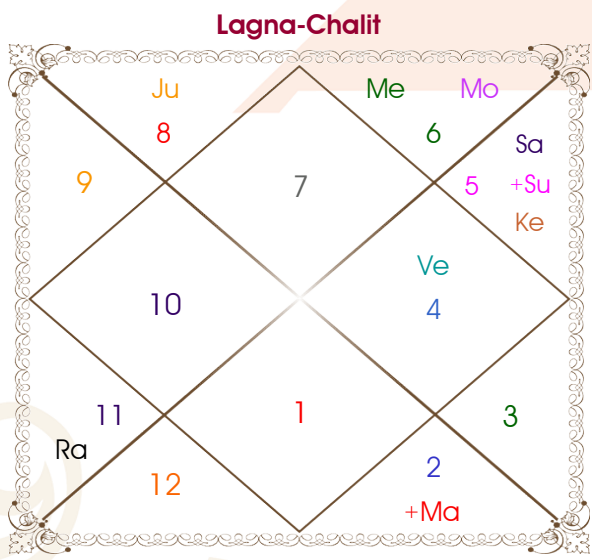

Prateek

Year-2026

Model: Web-FreeMatching

Order No: 121482003

Male : _____ Sex _____ : Female
 12/09/2007 : _____ Date of Birth _____ : 26-27/04/2010
 Wednesday : _____ Day _____ : Mon-Tuesday
 Hour 09:12:27 : _____ Time of Birth _____ : 05:35:00 Hour
 Ghati 08:00:21 : _____ Time of Birth(Ghati) _____ : 59:37:38 Ghati
 India : _____ Country _____ : India
 Jhansi : _____ City _____ : Delhi
 25:27:00 North : _____ Latitude _____ : 28:39:00 North
 78:34:00 East : _____ Longitude _____ : 77:13:00 East
 82:30:00 East : _____ Zone _____ : 82:30:00 East
 Hour -00:15:44 : _____ Loc Time Corr _____ : -00:21:08 Hour
 Hour 00:00:00 : _____ War Time Corr _____ : 00:00:00 Hour
 06:00:18 : _____ Sunrise _____ : 05:45:19
 18:24:42 : _____ Sunset _____ : 18:53:07
 23:58:00 : _____ Lahiri Ayanamsa _____ : 24:00:19

Vimshottari Sun 3Y 6M 24D		Degree	Sign	Pln	Sign	Degree	Vimshottari Moon 0Y 5M 22D	
Mars		07:21:43	Lib	Asc	Ari	08:22:13	Rahu	
06/04/2021		25:03:05	Leo	Sun	Ari	12:38:15	18/10/2017	
06/04/2028		02:04:31	Vir	Mon	Vir	22:41:47	18/10/2035	
Mars	02/09/2021	16:09:55	Vir	Mer R	Ari	15:22:45	Rahu	30/06/2020
Rahu	21/09/2022	17:53:42	Sco	Jup	Aqu	28:57:48	Jupiter	24/11/2022
Jupiter	27/08/2023	22:51:22	Can	Ven	Tau	08:10:28	Saturn	30/09/2025
Saturn	05/10/2024	07:13:47	Leo	Sat R	Vir	04:45:49	Mercury	18/04/2028
Mercury	02/10/2025	13:08:13	Aqu R	Rah R	Sag	20:25:42	Ketu	07/05/2029
Ketu	01/03/2026	13:08:13	Leo R	Ket R	Gem	20:25:42	Venus	06/05/2032
Venus	01/05/2027	22:38:57	Aqu R	Ura	Pis	04:45:59	Sun	31/03/2033
Sun	06/09/2027	25:54:29	Cap R	Nep	Aqu	04:22:16	Moon	30/09/2034
Moon	06/04/2028	02:20:26	Sag	Plu R	Sag	11:18:46	Mars	18/10/2035