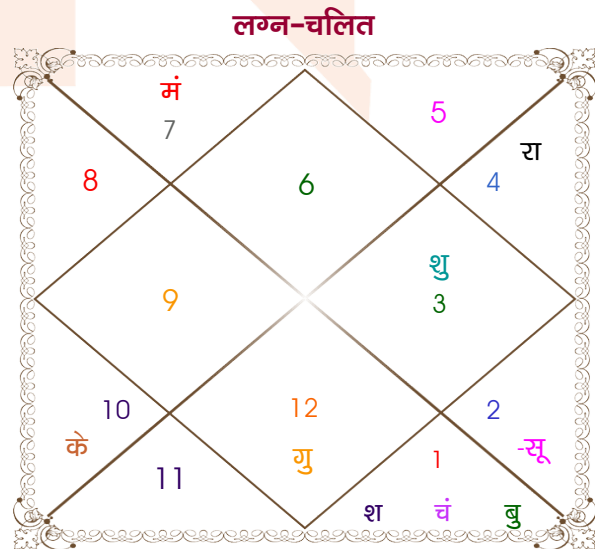

Mr.Aman

Ms.priyanka

Model: Web-FreeMatching

Order No: 121481013

पुल्लिंग :	लिंग	: स्त्रीलिंग
18/08/1995 :	जन्म तिथि	: 15/05/1999
शुक्रवार :	दिन	: शनिवार
घंटे 23:58:00 :	जन्म समय	: 14:50:00 घंटे
घटी 45:03:42 :	जन्म समय(घटी)	: 22:57:28 घटी
India :	देश	: India
Itarsi :	स्थान	: Barrackpore
22:39:00 उत्तर :	अक्षांश	: 22:45:00 उत्तर
77:48:00 पूर्व :	रेखांश	: 88:20:00 पूर्व
82:30:00 पूर्व :	मध्य रेखांश	: 82:30:00 पूर्व
घंटे -00:18:48 :	स्थानिक संस्कार	: 00:23:20 घंटे
घंटे 00:00:00 :	ग्रीष्म संस्कार	: 00:00:00 घंटे
05:56:31 :	सूर्योदय	: 04:56:43
18:48:33 :	सूर्यास्त	: 18:09:37
23:47:55 :	चित्रपक्षीय अयनांश	: 23:50:40

<b>विंशोत्तरी</b>		<b>अंश</b>	<b>राशि</b>	<b>ग्रह</b>	<b>राशि</b>	<b>अंश</b>	<b>विंशोत्तरी</b>	
<b>सूर्य 0वर्ष 7मा 19दि</b>		08:46:37	वृष	लग्न	कन्या	16:17:14	<b>सूर्य 5वर्ष 1मा 12दि</b>	
<b>राहु</b>		01:32:33	सिंह	सूर्य	वृष	00:16:18	<b>राहु</b>	
<b>08/04/2013</b>		08:35:00	वृष	चंद्र	मेष	28:37:30	<b>27/06/2021</b>	
<b>08/04/2031</b>		23:34:02	कन्या	मंगल व	तुला	03:14:08	<b>27/06/2039</b>	
राहु	20/12/2015	21:05:10	सिंह	बुध	मेष	18:21:38	राहु	09/03/2024
गुरु	14/05/2018	12:07:26	वृश्चि	गुरु	मीन	27:36:27	गुरु	03/08/2026
शनि	20/03/2021	00:55:42	सिंह	शुक्र	मिथु	13:34:04	शनि	09/06/2029
बुध	08/10/2023	29:28:56	कुंभ व	शनि	मेष	15:11:01	बुध	27/12/2031
केतु	25/10/2024	04:58:43	तुला व	राहु व	कर्क	22:57:07	केतु	14/01/2033
शुक्र	26/10/2027	04:58:43	मेष व	केतु व	मक	22:57:07	शुक्र	14/01/2036
सूर्य	19/09/2028	03:37:56	मक व	हर्ष	मक	22:55:52	सूर्य	08/12/2036
चन्द्र	21/03/2030	29:32:23	धनु व	नेप व	मक	10:30:17	चन्द्र	09/06/2038
मंगल	08/04/2031	04:02:47	वृश्चि	प्लूटो व	वृश्चि	15:42:18	मंगल	27/06/2039