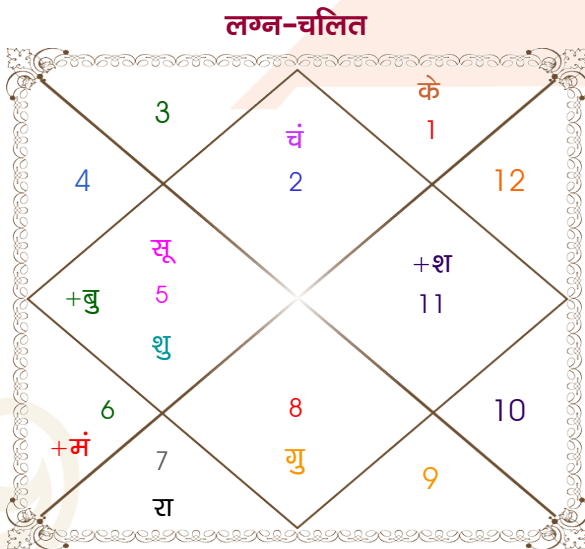

Mr.Aman

Ms.priyanka

Model: Web-FreeMatching

Order No: 121481013

पुल्लिंग :	लिंग	: स्त्रीलिंग
18/08/1995 :	जन्म तिथि	: 15/05/1999
शुक्रवार :	दिन	: शनिवार
घंटे 23:58:00 :	जन्म समय	: 14:50:00 घंटे
घटी 45:03:42 :	जन्म समय(घटी)	: 22:57:28 घटी
India :	देश	: India
Itarsi :	स्थान	: Barrackpore
22:39:00 उत्तर :	अक्षांश	: 22:45:00 उत्तर
77:48:00 पूर्व :	रेखांश	: 88:20:00 पूर्व
82:30:00 पूर्व :	मध्य रेखांश	: 82:30:00 पूर्व
घंटे -00:18:48 :	स्थानिक संस्कार	: 00:23:20 घंटे
घंटे 00:00:00 :	ग्रीष्म संस्कार	: 00:00:00 घंटे
05:56:31 :	सूर्योदय	: 04:56:43
18:48:33 :	सूर्यास्त	: 18:09:37
23:47:55 :	चित्रपक्षीय अयनांश	: 23:50:40

<b>विंशोत्तरी</b>		<b>अंश</b>	<b>राशि</b>	<b>ग्रह</b>	<b>राशि</b>	<b>अंश</b>	<b>विंशोत्तरी</b>	
<b>सूर्य 0वर्ष 7मा 19दि</b>		08:46:37	वृष	लग्न	कन्या	16:17:14	<b>सूर्य 5वर्ष 1मा 12दि</b>	
<b>राहु</b>		01:32:33	सिंह	सूर्य	वृष	00:16:18	<b>राहु</b>	
<b>08/04/2013</b>		08:35:00	वृष	चंद्र	मेष	28:37:30	<b>27/06/2021</b>	
<b>08/04/2031</b>		23:34:02	कन्या	मंगल व	तुला	03:14:08	<b>27/06/2039</b>	
राहु	20/12/2015	21:05:10	सिंह	बुध	मेष	18:21:38	राहु	09/03/2024
गुरु	14/05/2018	12:07:26	वृश्चि	गुरु	मीन	27:36:27	गुरु	03/08/2026
शनि	20/03/2021	00:55:42	सिंह	शुक्र	मिथु	13:34:04	शनि	09/06/2029
बुध	08/10/2023	29:28:56	कुंभ व	शनि	मेष	15:11:01	बुध	27/12/2031
केतु	25/10/2024	04:58:43	तुला व	राहु व	कर्क	22:57:07	केतु	14/01/2033
शुक्र	26/10/2027	04:58:43	मेष व	केतु व	मक	22:57:07	शुक्र	14/01/2036
सूर्य	19/09/2028	03:37:56	मक व	हर्ष	मक	22:55:52	सूर्य	08/12/2036
चन्द्र	21/03/2030	29:32:23	धनु व	नेप व	मक	10:30:17	चन्द्र	09/06/2038
मंगल	08/04/2031	04:02:47	वृश्चि	प्लूटो व	वृश्चि	15:42:18	मंगल	27/06/2039