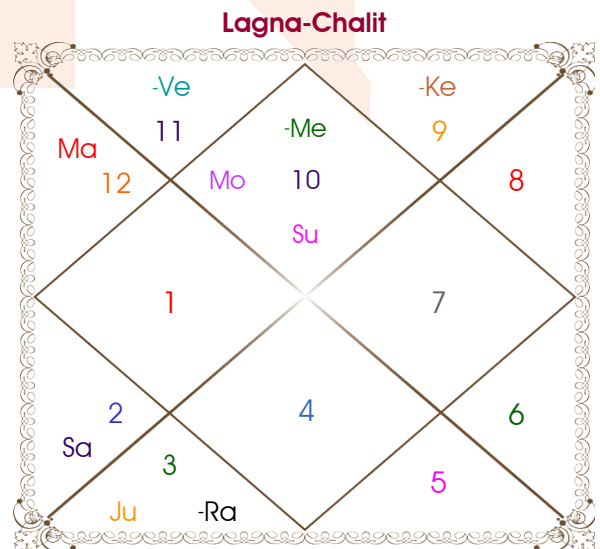

Mr.sagar patil

Mhs Priyanka bajirao patil

Model: Web-FreeMatching

Order No: 121481007

Male : _____ Sex _____ : Female
 13/12/1997 : _____ Date of Birth _____ : 10-11/02/2002
 Saturday : _____ Day _____ : Sun-Monday
 Hour 16:45:00 : _____ Time of Birth _____ : 06:30:00 Hour
 Ghati 24:40:37 : _____ Time of Birth(Ghati) _____ : 58:41:44 Ghati
 India : _____ Country _____ : India
 Kolhapur : _____ City _____ : Kolhapur
 16:42:00 North : _____ Latitude _____ : 16:42:00 North
 74:19:00 East : _____ Longitude _____ : 74:19:00 East
 82:30:00 East : _____ Zone _____ : 82:30:00 East
 Hour -00:32:44 : _____ Loc Time Corr _____ : -00:32:44 Hour
 Hour 00:00:00 : _____ War Time Corr _____ : 00:00:00 Hour
 06:52:45 : _____ Sunrise _____ : 07:01:18
 18:00:49 : _____ Sunset _____ : 18:32:48
 23:49:37 : _____ Lahiri Ayanamsa _____ : 23:52:56

Vimshottari Moon 2Y 11M 2D		Degree	Sign	Pln	Sign	Degree	Vimshottari Moon 6Y 11M 1D	
Jupiter		27:39:25	Sco	Sun	Cap	28:14:07	Rahu	
15/11/2025		19:26:05	Tau	Mon	Cap	14:06:19	13/01/2016	
15/11/2041		02:25:21	Cap	Mar	Pis	22:50:26	13/01/2034	
Jupiter	04/01/2028	06:28:46	Sag R	Mer	Cap	05:03:40	Rahu	26/09/2018
Saturn	17/07/2030	24:48:51	Cap	Jup R	Gem	12:18:38	Jupiter	18/02/2021
Mercury	22/10/2032	06:47:21	Cap	Ven	Aqu	04:50:57	Saturn	26/12/2023
Ketu	28/09/2033	19:42:55	Pis R	Sat	Tau	14:09:27	Mercury	15/07/2026
Venus	29/05/2036	20:39:16	Leo R	Rah R	Gem	01:54:13	Ketu	02/08/2027
Sun	17/03/2037	20:39:16	Aqu R	Ket R	Sag	01:54:13	Venus	02/08/2030
Moon	17/07/2038	12:22:02	Cap	Ura	Aqu	00:46:57	Sun	27/06/2031
Mars	23/06/2039	04:28:48	Cap	Nep	Cap	15:05:13	Moon	25/12/2032
Rahu	15/11/2041	12:15:36	Sco	Plu	Sco	23:21:07	Mars	13/01/2034