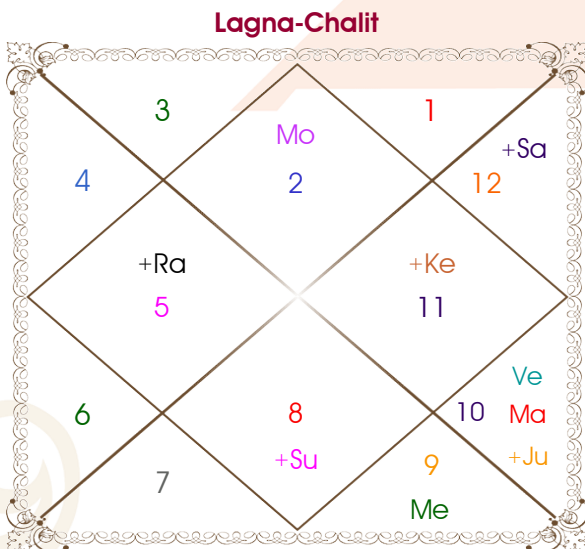

Mr.sagar patil

Mhs Priyanka bajirao patil

Model: Web-FreeMatching

Order No: 121481007

Male : _____ Sex _____ : Female
 13/12/1997 : _____ Date of Birth _____ : 10-11/02/2002
 Saturday : _____ Day _____ : Sun-Monday
 Hour 16:45:00 : _____ Time of Birth _____ : 06:30:00 Hour
 Ghati 24:40:37 : _____ Time of Birth(Ghati) _____ : 58:41:44 Ghati
 India : _____ Country _____ : India
 Kolhapur : _____ City _____ : Kolhapur
 16:42:00 North : _____ Latitude _____ : 16:42:00 North
 74:19:00 East : _____ Longitude _____ : 74:19:00 East
 82:30:00 East : _____ Zone _____ : 82:30:00 East
 Hour -00:32:44 : _____ Loc Time Corr _____ : -00:32:44 Hour
 Hour 00:00:00 : _____ War Time Corr _____ : 00:00:00 Hour
 06:52:45 : _____ Sunrise _____ : 07:01:18
 18:00:49 : _____ Sunset _____ : 18:32:48
 23:49:37 : _____ Lahiri Ayanamsa _____ : 23:52:56

Vimshottari Moon 2Y 11M 2D		Degree	Sign	Pln	Sign	Degree	Vimshottari Moon 6Y 11M 1D	
Jupiter		27:39:25	Sco	Sun	Cap	28:14:07	Rahu	
15/11/2025		19:26:05	Tau	Mon	Cap	14:06:19	13/01/2016	
15/11/2041		02:25:21	Cap	Mar	Pis	22:50:26	13/01/2034	
Jupiter	04/01/2028	06:28:46	Sag R	Mer	Cap	05:03:40	Rahu	26/09/2018
Saturn	17/07/2030	24:48:51	Cap	Jup R	Gem	12:18:38	Jupiter	18/02/2021
Mercury	22/10/2032	06:47:21	Cap	Ven	Aqu	04:50:57	Saturn	26/12/2023
Ketu	28/09/2033	19:42:55	Pis R	Sat	Tau	14:09:27	Mercury	15/07/2026
Venus	29/05/2036	20:39:16	Leo R	Rah R	Gem	01:54:13	Ketu	02/08/2027
Sun	17/03/2037	20:39:16	Aqu R	Ket R	Sag	01:54:13	Venus	02/08/2030
Moon	17/07/2038	12:22:02	Cap	Ura	Aqu	00:46:57	Sun	27/06/2031
Mars	23/06/2039	04:28:48	Cap	Nep	Cap	15:05:13	Moon	25/12/2032
Rahu	15/11/2041	12:15:36	Sco	Plu	Sco	23:21:07	Mars	13/01/2034