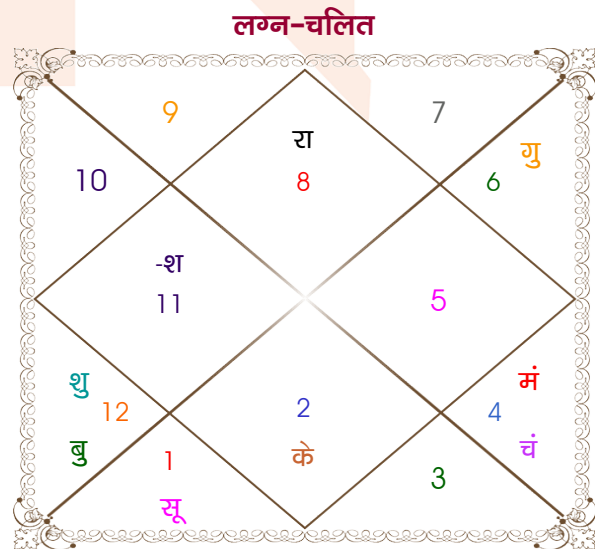

VijayDeep Shukla

Juhi Dubey

Model: Web-FreeMatching

Order No: 121481004

पुल्लिंग : \_\_\_\_\_ लिंग \_\_\_\_\_ : स्त्रीलिंग \_\_\_\_\_  
 15/10/1994 : \_\_\_\_\_ जन्म तिथि \_\_\_\_\_ : 28/04/1993  
 शनिवार : \_\_\_\_\_ दिन \_\_\_\_\_ : बुधवार \_\_\_\_\_  
 घंटे 07:20:00 : \_\_\_\_\_ जन्म समय \_\_\_\_\_ : 20:46:00 घंटे  
 घटी 03:05:26 : \_\_\_\_\_ जन्म समय(घटी) \_\_\_\_\_ : 38:07:15 घटी  
 India : \_\_\_\_\_ देश \_\_\_\_\_ : India  
 Lucknow : \_\_\_\_\_ स्थान \_\_\_\_\_ : Lucknow  
 26:50:00 उत्तर : \_\_\_\_\_ अक्षांश \_\_\_\_\_ : 26:50:00 उत्तर  
 80:54:00 पूर्व : \_\_\_\_\_ रेखांश \_\_\_\_\_ : 80:54:00 पूर्व  
 82:30:00 पूर्व : \_\_\_\_\_ मध्य रेखांश \_\_\_\_\_ : 82:30:00 पूर्व  
 घंटे -00:06:24 : \_\_\_\_\_ स्थानिक संस्कार \_\_\_\_\_ : -00:06:24 घंटे  
 घंटे 00:00:00 : \_\_\_\_\_ ग्रीष्म संस्कार \_\_\_\_\_ : 00:00:00 घंटे  
 06:05:49 : \_\_\_\_\_ सूर्योदय \_\_\_\_\_ : 05:31:05  
 17:38:27 : \_\_\_\_\_ सूर्यास्त \_\_\_\_\_ : 18:37:11  
 23:47:15 : \_\_\_\_\_ चित्रपक्षीय अयनांश \_\_\_\_\_ : 23:46:05

## अष्टकूट गुण सारिणी

कूट	वर	कन्या	अंक	प्राप्त	दोष	क्षेत्र
वर्ण	शूद्र	विप्र	1	0.00	--	जातीय कर्म
वश्य	मानव	जलचर	2	1.00	--	स्वभाव
तारा	अतिमित्र	सम्पत	3	3.00	--	भाग्य
योनि	अश्व	मार्जार	4	2.00	--	यौन विचार
मैत्री	शनि	चन्द्र	5	0.50	--	आपसी सम्बन्ध
गण	राक्षस	देव	6	1.00	--	सामाजिकता
भकूट	कुम्भ	कर्क	7	0.00	हाँ	जीवन शैली
नाड़ी	आद्य	आद्य	8	0.00	हाँ	स्वास्थ्य/संतान
<b>कुल :</b>			<b>36</b>	<b>7.50</b>		