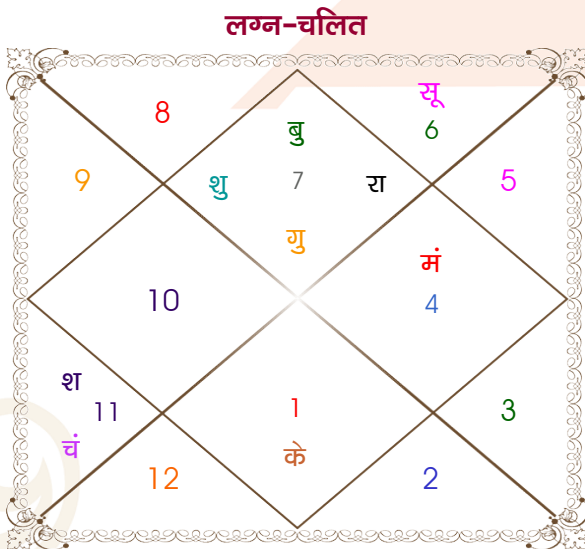

VijayDeep Shukla

Juhi Dubey

Model: Web-FreeMatching

Order No: 121481004

पुल्लिंग : \_\_\_\_\_ लिंग \_\_\_\_\_ : स्त्रीलिंग \_\_\_\_\_  
 15/10/1994 : \_\_\_\_\_ जन्म तिथि \_\_\_\_\_ : 28/04/1993  
 शनिवार : \_\_\_\_\_ दिन \_\_\_\_\_ : बुधवार \_\_\_\_\_  
 घंटे 07:20:00 : \_\_\_\_\_ जन्म समय \_\_\_\_\_ : 20:46:00 घंटे  
 घटी 03:05:26 : \_\_\_\_\_ जन्म समय(घटी) \_\_\_\_\_ : 38:07:15 घटी  
 India : \_\_\_\_\_ देश \_\_\_\_\_ : India  
 Lucknow : \_\_\_\_\_ स्थान \_\_\_\_\_ : Lucknow  
 26:50:00 उत्तर : \_\_\_\_\_ अक्षांश \_\_\_\_\_ : 26:50:00 उत्तर  
 80:54:00 पूर्व : \_\_\_\_\_ रेखांश \_\_\_\_\_ : 80:54:00 पूर्व  
 82:30:00 पूर्व : \_\_\_\_\_ मध्य रेखांश \_\_\_\_\_ : 82:30:00 पूर्व  
 घंटे -00:06:24 : \_\_\_\_\_ स्थानिक संस्कार \_\_\_\_\_ : -00:06:24 घंटे  
 घंटे 00:00:00 : \_\_\_\_\_ ग्रीष्म संस्कार \_\_\_\_\_ : 00:00:00 घंटे  
 06:05:49 : \_\_\_\_\_ सूर्योदय \_\_\_\_\_ : 05:31:05  
 17:38:27 : \_\_\_\_\_ सूर्यास्त \_\_\_\_\_ : 18:37:11  
 23:47:15 : \_\_\_\_\_ चित्रपक्षीय अयनांश \_\_\_\_\_ : 23:46:05

## अष्टकूट गुण सारिणी

कूट	वर	कन्या	अंक	प्राप्त	दोष	क्षेत्र
वर्ण	शूद्र	विप्र	1	0.00	--	जातीय कर्म
वश्य	मानव	जलचर	2	1.00	--	स्वभाव
तारा	अतिमित्र	सम्पत	3	3.00	--	भाग्य
योनि	अश्व	मार्जार	4	2.00	--	यौन विचार
मैत्री	शनि	चन्द्र	5	0.50	--	आपसी सम्बन्ध
गण	राक्षस	देव	6	1.00	--	सामाजिकता
भकूट	कुम्भ	कर्क	7	0.00	हाँ	जीवन शैली
नाड़ी	आद्य	आद्य	8	0.00	हाँ	स्वास्थ्य/संतान
<b>कुल :</b>			<b>36</b>	<b>7.50</b>		