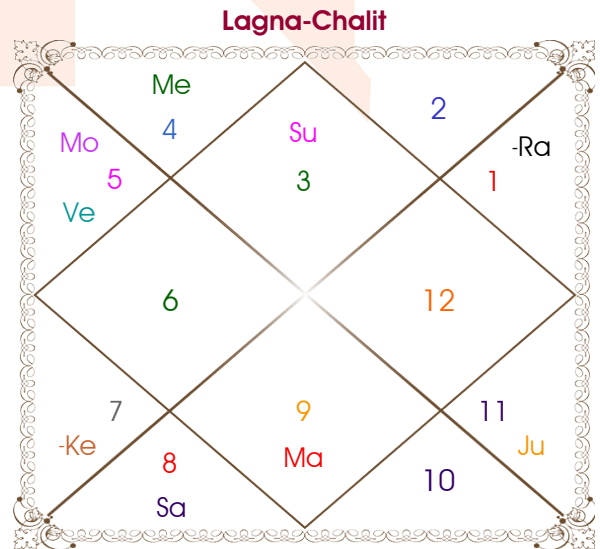

Mr.abhijeet patil

Mhs.ujwala abhijeet patil

Model: Web-FreeMatching

Order No: 121481003

Male : _____ Sex _____ : Female
 25-26/06/1982 : _____ Date of Birth _____ : 11-12/07/1986
 Fri-Saturday : _____ Day _____ : Fri-Saturday
 Hour 00:35:00 : _____ Time of Birth _____ : 06:00:00 Hour
 Ghati 46:23:08 : _____ Time of Birth(Ghati) _____ : 59:43:56 Ghati
 India : _____ Country _____ : India
 Kolhapur : _____ City _____ : Kolhapur
 16:42:00 North : _____ Latitude _____ : 16:42:00 North
 74:19:00 East : _____ Longitude _____ : 74:19:00 East
 82:30:00 East : _____ Zone _____ : 82:30:00 East
 Hour -00:32:44 : _____ Loc Time Corr _____ : -00:32:44 Hour
 Hour 00:00:00 : _____ War Time Corr _____ : 00:00:00 Hour
 06:01:44 : _____ Sunrise _____ : 06:06:25
 19:08:43 : _____ Sunset _____ : 19:09:42
 23:36:28 : _____ Lahiri Ayanamsa _____ : 23:40:01

Vimshottari Ketu 1Y 11M 15D		Degree	Sign	Pln	Sign	Degree	Vimshottari Venus 8Y 5M 4D	
Mars		11:35:49	Pis	Asc	Gem	23:24:56	Rahu	
10/06/2020		10:16:37	Gem	Sun	Gem	25:43:26	16/12/2017	
11/06/2027		09:35:59	Leo	Mon	Leo	21:02:48	16/12/2035	
Mars	07/11/2020	17:09:50	Vir	Mar R	Sag	23:29:24	Rahu	28/08/2020
Rahu	25/11/2021	18:17:08	Tau	Mer R	Can	12:34:15	Jupiter	21/01/2023
Jupiter	01/11/2022	06:50:04	Lib R	Jup	Aqu	29:11:22	Saturn	27/11/2025
Saturn	11/12/2023	06:43:50	Tau	Ven	Leo	06:43:03	Mercury	16/06/2028
Mercury	07/12/2024	21:56:06	Vir	Sat R	Sco	09:56:04	Ketu	04/07/2029
Ketu	05/05/2025	19:45:22	Gem	Rah R	Ari	02:06:04	Venus	04/07/2032
Venus	05/07/2026	19:45:22	Sag	Ket R	Lib	02:06:04	Sun	29/05/2033
Sun	10/11/2026	07:45:12	Sco R	Ura R	Sco	25:32:34	Moon	28/11/2034
Moon	11/06/2027	01:49:47	Sag R	Nep R	Sag	10:20:53	Mars	16/12/2035
		00:31:47	Lib R	Plu R	Lib	10:52:21		