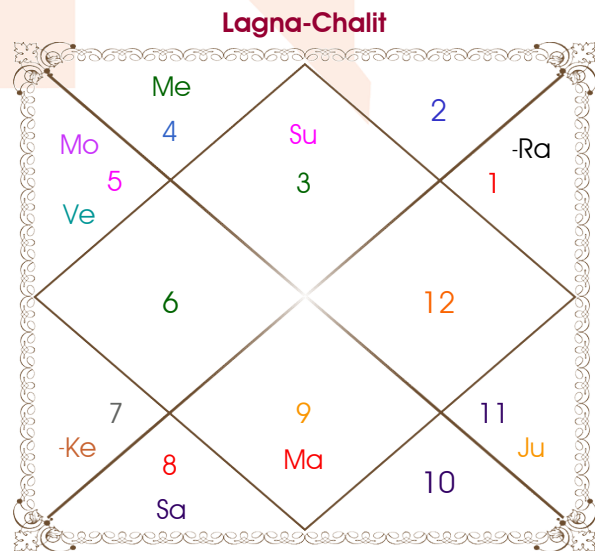

Mr.abhijeet patil

Mhs.ujwala abhijeet patil

Model: Web-FreeMatching

Order No: 121481002

Male : _____ Sex _____ : Female
 26/06/1982 : _____ Date of Birth _____ : 11-12/07/1986
 Saturday : _____ Day _____ : Fri-Saturday
 Hour 12:35:00 : _____ Time of Birth _____ : 06:00:00 Hour
 Ghati 16:22:31 : _____ Time of Birth(Ghati) _____ : 59:43:56 Ghati
 India : _____ Country _____ : India
 Kolhapur : _____ City _____ : Kolhapur
 16:42:00 North : _____ Latitude _____ : 16:42:00 North
 74:19:00 East : _____ Longitude _____ : 74:19:00 East
 82:30:00 East : _____ Zone _____ : 82:30:00 East
 Hour -00:32:44 : _____ Loc Time Corr _____ : -00:32:44 Hour
 Hour 00:00:00 : _____ War Time Corr _____ : 00:00:00 Hour
 06:01:59 : _____ Sunrise _____ : 06:06:25
 19:08:43 : _____ Sunset _____ : 19:09:42
 23:36:28 : _____ Lahiri Ayanamsa _____ : 23:40:01

Vimshottari Venus 15Y 2M 9D		Degree	Sign	Pln	Sign	Degree	Vimshottari Venus 8Y 5M 4D	
Rahu		10:52:32	Vir	Asc	Gem	23:24:56	Rahu	
04/09/2020		10:45:14	Gem	Sun	Gem	25:43:26	16/12/2017	
05/09/2038		16:32:15	Leo	Mon	Leo	21:02:48	16/12/2035	
Rahu	18/05/2023	17:22:06	Vir	Mar R	Sag	23:29:24	Rahu	28/08/2020
Jupiter	11/10/2025	18:44:00	Tau	Mer R	Can	12:34:15	Jupiter	21/01/2023
Saturn	17/08/2028	06:49:54	Lib R	Jup	Aqu	29:11:22	Saturn	27/11/2025
Mercury	06/03/2031	07:19:18	Tau	Ven	Leo	06:43:03	Saturn	16/06/2028
Ketu	24/03/2032	21:56:29	Vir	Sat R	Sco	09:56:04	Mercury	16/06/2028
Venus	25/03/2035	19:45:48	Gem	Rah R	Ari	02:06:04	Ketu	04/07/2029
Sun	16/02/2036	19:45:48	Sag	Ket R	Lib	02:06:04	Venus	04/07/2032
Moon	17/08/2037	07:44:13	Sco R	Ura R	Sco	25:32:34	Sun	29/05/2033
Mars	05/09/2038	01:48:59	Sag R	Nep R	Sag	10:20:53	Moon	28/11/2034
		00:31:39	Lib R	Plu R	Lib	10:52:21	Mars	16/12/2035