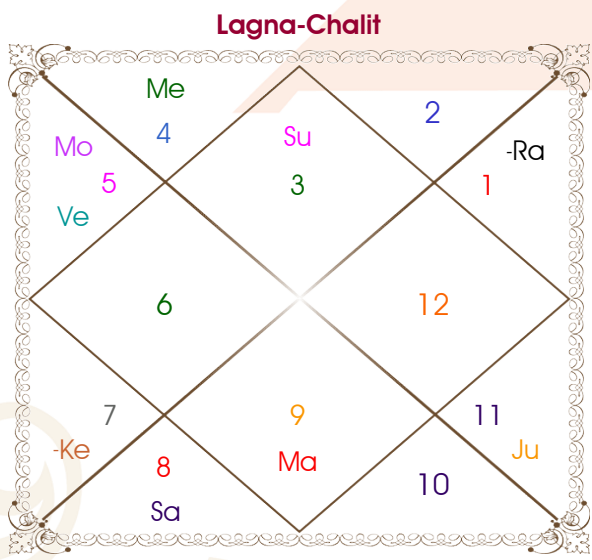

Mhs.ujwala abhijeet patil

Mr.abhijeet patil

Model: Web-FreeMatching

Order No: 121480705

Male : _____ Sex _____ : Female
 11-12/07/1986 : _____ Date of Birth _____ : 26/06/1982
 Fri-Saturday : _____ Day _____ : Saturday
 Hour 06:00:00 : _____ Time of Birth _____ : 12:35:00 Hour
 Ghati 59:43:56 : _____ Time of Birth(Ghati) _____ : 16:22:31 Ghati
 India : _____ Country _____ : India
 Kolhapur : _____ City _____ : Kolhapur
 16:42:00 North : _____ Latitude _____ : 16:42:00 North
 74:19:00 East : _____ Longitude _____ : 74:19:00 East
 82:30:00 East : _____ Zone _____ : 82:30:00 East
 Hour -00:32:44 : _____ Loc Time Corr _____ : -00:32:44 Hour
 Hour 00:00:00 : _____ War Time Corr _____ : 00:00:00 Hour
 06:06:25 : _____ Sunrise _____ : 06:01:59
 19:09:38 : _____ Sunset _____ : 19:08:53
 23:40:01 : _____ Lahiri Ayanamsa _____ : 23:36:28

Vimshottari Venus 8Y 5M 4D		Degree	Sign	Pln	Sign	Degree	Vimshottari Venus 15Y 2M 9D	
Rahu		23:24:56	Gem	Asc	Vir	10:52:32	Rahu	
16/12/2017		25:43:26	Gem	Sun	Gem	10:45:14	04/09/2020	
16/12/2035		21:02:48	Leo	Mon	Leo	16:32:15	05/09/2038	
Rahu	28/08/2020	23:29:24	Sag R	Mar	Vir	17:22:06	Rahu	18/05/2023
Jupiter	21/01/2023	12:34:15	Can R	Mer	Tau	18:44:00	Jupiter	11/10/2025
Saturn	27/11/2025	29:11:22	Aqu	Jup R	Lib	06:49:54	Saturn	17/08/2028
Mercury	16/06/2028	06:43:03	Leo	Ven	Tau	07:19:18	Mercury	06/03/2031
Ketu	04/07/2029	09:56:04	Sco R	Sat	Vir	21:56:29	Ketu	24/03/2032
Venus	04/07/2032	02:06:04	Ari R	Rah	Gem	19:45:48	Venus	25/03/2035
Sun	29/05/2033	02:06:04	Lib R	Ket	Sag	19:45:48	Sun	16/02/2036
Moon	28/11/2034	25:32:34	Sco R	Ura R	Sco	07:44:13	Moon	17/08/2037
Mars	16/12/2035	10:20:53	Sag R	Nep R	Sag	01:48:59	Mars	05/09/2038
		10:52:21	Lib R	Plu R	Lib	00:31:39		