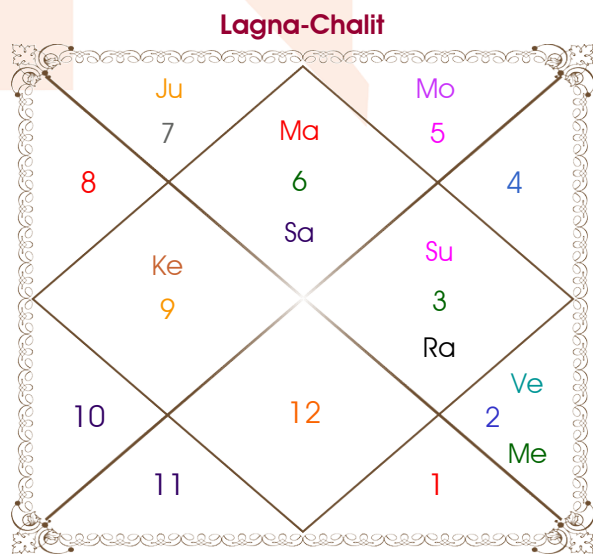

Mhs.ujwala abhijeet patil

Mr.abhijeet patil

Model: Web-FreeMatching

Order No: 121480705

Male : _____ Sex _____ : Female
 11-12/07/1986 : _____ Date of Birth _____ : 26/06/1982
 Fri-Saturday : _____ Day _____ : Saturday
 Hour 06:00:00 : _____ Time of Birth _____ : 12:35:00 Hour
 Ghati 59:43:56 : _____ Time of Birth(Ghati) _____ : 16:22:31 Ghati
 India : _____ Country _____ : India
 Kolhapur : _____ City _____ : Kolhapur
 16:42:00 North : _____ Latitude _____ : 16:42:00 North
 74:19:00 East : _____ Longitude _____ : 74:19:00 East
 82:30:00 East : _____ Zone _____ : 82:30:00 East
 Hour -00:32:44 : _____ Loc Time Corr _____ : -00:32:44 Hour
 Hour 00:00:00 : _____ War Time Corr _____ : 00:00:00 Hour
 06:06:25 : _____ Sunrise _____ : 06:01:59
 19:09:38 : _____ Sunset _____ : 19:08:53
 23:40:01 : _____ Lahiri Ayanamsa _____ : 23:36:28

Vimshottari Venus 8Y 5M 4D		Degree	Sign	Pln	Sign	Degree	Vimshottari Venus 15Y 2M 9D	
Rahu		23:24:56	Gem	Asc	Vir	10:52:32	Rahu	
16/12/2017		25:43:26	Gem	Sun	Gem	10:45:14	04/09/2020	
16/12/2035		21:02:48	Leo	Mon	Leo	16:32:15	05/09/2038	
Rahu	28/08/2020	23:29:24	Sag R	Mar	Vir	17:22:06	Rahu	18/05/2023
Jupiter	21/01/2023	12:34:15	Can R	Mer	Tau	18:44:00	Jupiter	11/10/2025
Saturn	27/11/2025	29:11:22	Aqu	Jup R	Lib	06:49:54	Saturn	17/08/2028
Mercury	16/06/2028	06:43:03	Leo	Ven	Tau	07:19:18	Mercury	06/03/2031
Ketu	04/07/2029	09:56:04	Sco R	Sat	Vir	21:56:29	Ketu	24/03/2032
Venus	04/07/2032	02:06:04	Ari R	Rah	Gem	19:45:48	Venus	25/03/2035
Sun	29/05/2033	02:06:04	Lib R	Ket	Sag	19:45:48	Sun	16/02/2036
Moon	28/11/2034	25:32:34	Sco R	Ura R	Sco	07:44:13	Moon	17/08/2037
Mars	16/12/2035	10:20:53	Sag R	Nep R	Sag	01:48:59	Mars	05/09/2038
		10:52:21	Lib R	Plu R	Lib	00:31:39		