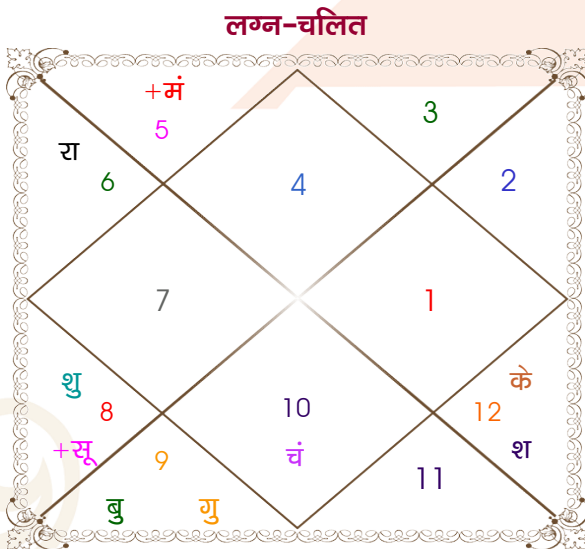

Gopal tiwari

ShrutiTiwari

Model: Web-FreeMatching

Order No: 121480509

| | | |
|------------------|--------------------|------------------|
| पुल्लिंग : | लिंग | : स्त्रीलिंग |
| 14/12/1996 : | जन्म तिथि | : 15/02/1997 |
| शनिवार : | दिन | : शनिवार |
| घंटे 20:55:00 : | जन्म समय | : 18:45:00 घंटे |
| घटी 34:38:38 : | जन्म समय(घटी) | : 29:25:05 घटी |
| India : | देश | : India |
| Kherli : | स्थान | : Alwar |
| 27:12:00 उत्तर : | अक्षांश | : 27:32:00 उत्तर |
| 77:02:00 पूर्व : | रेखांश | : 76:35:00 पूर्व |
| 82:30:00 पूर्व : | मध्य रेखांश | : 82:30:00 पूर्व |
| घंटे -00:21:52 : | स्थानिक संस्कार | : -00:23:40 घंटे |
| घंटे 00:00:00 : | ग्रीष्म संस्कार | : 00:00:00 घंटे |
| 07:03:32 : | सूर्योदय | : 07:01:08 |
| 17:29:48 : | सूर्यास्त | : 18:14:49 |
| 23:48:53 : | चित्रपक्षीय अयनांश | : 23:49:02 |

| | | | | | | |
|---|--|--|---|--|--|---|
| विंशोत्तरी चन्द्र 0वर्ष 5मा 5दि गुरु 21/05/2022 21/05/2038 | अंश 15:13:19 29:06:57 22:45:31 28:48:06 19:26:02 27:25:48 02:57:26 06:54:24 10:33:44 10:33:44 08:32:59 02:24:20 09:56:51 | राशि कर्क वृश्चि मक सिंह धनु धनु वृश्चि मीन कन्या व मीन व मक मक वृश्चि | ग्रह लग्न सूर्य चंद्र मंगल व बुध गुरु शुक्र शनि राहु व केतु व हर्ष नेप प्लूटो | राशि सिंह कुंभ वृष कन्या मक मक मीन कन्या मीन मक मक वृश्चि | अंश 10:27:48 03:05:16 17:01:18 11:31:34 15:34:15 11:59:02 21:39:47 11:14:55 05:26:31 05:26:31 12:04:40 04:41:57 11:39:23 | विंशोत्तरी चन्द्र 4वर्ष 8मा 24दि राहु 10/11/2008 11/11/2026 राहु 24/07/2011 गुरु 17/12/2013 शनि 23/10/2016 बुध 12/05/2019 केतु 30/05/2020 शुक्र 30/05/2023 सूर्य 23/04/2024 चन्द्र 23/10/2025 मंगल 11/11/2026 |
|---|--|--|---|--|--|---|