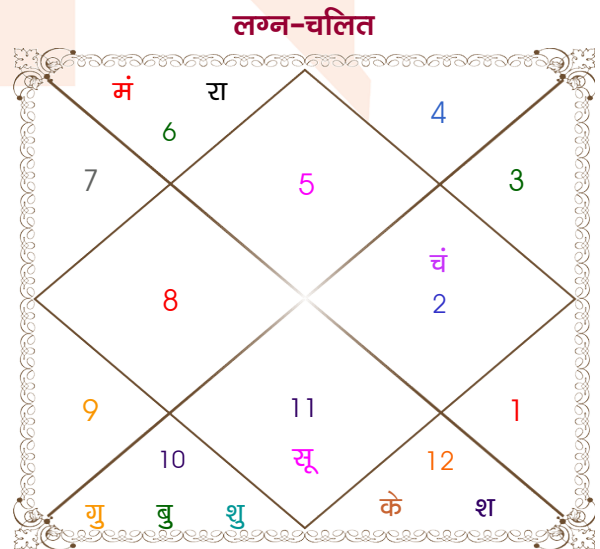

Gopal tiwari

ShrutiTiwari

Model: Web-FreeMatching

Order No: 121480509

| | | |
|------------------|--------------------|------------------|
| पुल्लिंग : | लिंग | : स्त्रीलिंग |
| 14/12/1996 : | जन्म तिथि | : 15/02/1997 |
| शनिवार : | दिन | : शनिवार |
| घंटे 20:55:00 : | जन्म समय | : 18:45:00 घंटे |
| घटी 34:38:38 : | जन्म समय(घटी) | : 29:25:05 घटी |
| India : | देश | : India |
| Kherli : | स्थान | : Alwar |
| 27:12:00 उत्तर : | अक्षांश | : 27:32:00 उत्तर |
| 77:02:00 पूर्व : | रेखांश | : 76:35:00 पूर्व |
| 82:30:00 पूर्व : | मध्य रेखांश | : 82:30:00 पूर्व |
| घंटे -00:21:52 : | स्थानिक संस्कार | : -00:23:40 घंटे |
| घंटे 00:00:00 : | ग्रीष्म संस्कार | : 00:00:00 घंटे |
| 07:03:32 : | सूर्योदय | : 07:01:08 |
| 17:29:48 : | सूर्यास्त | : 18:14:49 |
| 23:48:53 : | चित्रपक्षीय अयनांश | : 23:49:02 |

| | | | | | | |
|---|--|--|---|--|--|---|
| विंशोत्तरी चन्द्र 0वर्ष 5मा 5दि गुरु 21/05/2022 21/05/2038 | अंश 15:13:19 29:06:57 22:45:31 28:48:06 19:26:02 27:25:48 02:57:26 06:54:24 10:33:44 10:33:44 08:32:59 02:24:20 09:56:51 | राशि कर्क वृश्चि मक सिंह धनु धनु वृश्चि मीन कन्या व मीन व मक मक वृश्चि | ग्रह लग्न सूर्य चंद्र मंगल व बुध गुरु शुक्र शनि राहु व केतु व हर्ष नेप प्लूटो | राशि सिंह कुंभ वृष कन्या मक मक मीन कन्या मीन मक मक वृश्चि | अंश 10:27:48 03:05:16 17:01:18 11:31:34 15:34:15 11:59:02 21:39:47 11:14:55 05:26:31 05:26:31 12:04:40 04:41:57 11:39:23 | विंशोत्तरी चन्द्र 4वर्ष 8मा 24दि राहु 10/11/2008 11/11/2026 राहु 24/07/2011 गुरु 17/12/2013 शनि 23/10/2016 बुध 12/05/2019 केतु 30/05/2020 शुक्र 30/05/2023 सूर्य 23/04/2024 चन्द्र 23/10/2025 मंगल 11/11/2026 |
|---|--|--|---|--|--|---|