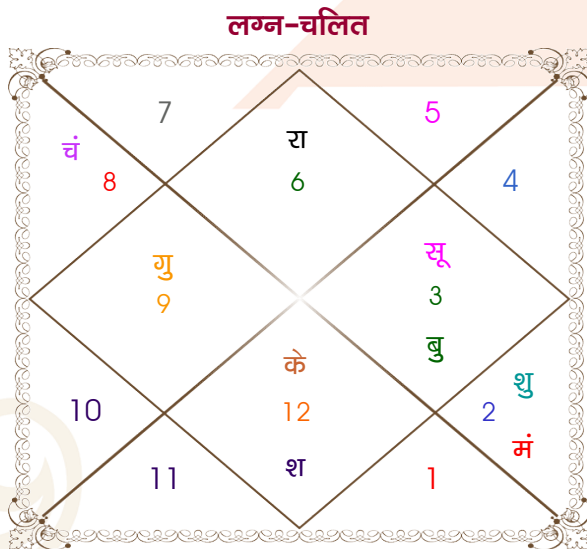

Nitish Bhardwaj

Vibhuti Mudgal

Model: Web-FreeMatching

Order No: 121480506

पुल्लिंग : _____ लिंग _____ : स्त्रीलिंग
 29/06/1996 : _____ जन्म तिथि _____ : 03/12/1998
 शनिवार : _____ दिन _____ : गुरुवार
 घंटे 11:47:00 : _____ जन्म समय _____ : 22:15:00 घंटे
 घटी 15:51:56 : _____ जन्म समय(घटी) _____ : 38:12:37 घटी
 India : _____ देश _____ : India
 Delhi : _____ स्थान _____ : Delhi
 28:39:00 उत्तर : _____ अक्षांश _____ : 28:39:00 उत्तर
 77:13:00 पूर्व : _____ रेखांश _____ : 77:13:00 पूर्व
 82:30:00 पूर्व : _____ मध्य रेखांश _____ : 82:30:00 पूर्व
 घंटे -00:21:08 : _____ स्थानिक संस्कार _____ : -00:21:08 घंटे
 घंटे 00:00:00 : _____ ग्रीष्म संस्कार _____ : 00:00:00 घंटे
 05:26:13 : _____ सूर्योदय _____ : 06:57:57
 19:22:52 : _____ सूर्यास्त _____ : 17:23:44
 23:48:33 : _____ चित्रपक्षीय अयनांश _____ : 23:50:20

विंशोत्तरी बुध 16वर्ष 3मा 6दि शुक्र		अंश	राशि	ग्रह	राशि	अंश	विंशोत्तरी चन्द्र 3वर्ष 9मा 6दि राहु
		05:22:46	कन्या	लग्न	कर्क	23:18:58	
		13:58:29	मिथु	सूर्य	वृश्चि	17:28:19	
		17:14:25	वृश्चि	चंद्र	वृष	18:18:38	
		17:58:30	वृष	मंगल	कन्या	09:39:10	
शुक्र	04/02/2023	00:05:54	मिथु	बुध व	वृश्चि	12:37:18	राहु
सूर्य	05/02/2024	19:37:20	धनु व	गुरु	कुंभ	25:00:55	गुरु
चन्द्र	05/10/2025	18:08:46	वृष व	शुक्र	वृश्चि	26:01:24	शनि
मंगल	05/12/2026	13:16:00	मीन	शनि व	मेष	03:32:14	बुध
राहु	05/12/2029	19:25:57	कन्या व	राहु व	सिंह	01:19:40	केतु
गुरु	05/08/2032	19:25:57	मीन व	केतु व	कुंभ	01:19:40	शुक्र
शनि	06/10/2035	09:47:26	मक व	हर्ष	मक	15:50:35	सूर्य
बुध	06/08/2038	03:04:12	मक व	नेप	मक	06:18:32	चन्द्र
केतु	06/10/2039	06:59:06	वृश्चि व	प्लूटो	वृश्चि	14:12:43	मंगल
							10/09/2027

अष्टकूट गुण सारिणी

कूट	वर	कन्या	अंक	प्राप्त	दोष	क्षेत्र
वर्ण	विप्र	वैश्य	1	1.00	--	जातीय कर्म
वश्य	कीटक	चतुष्पाद	2	1.00	--	स्वभाव
तारा	साधक	प्रत्यारि	3	1.50	--	भाग्य
योनि	मृग	सर्प	4	2.00	--	यौन विचार
मैत्री	मंगल	शुक्र	5	3.00	--	आपसी सम्बन्ध
गण	राक्षस	मनुष्य	6	0.00	हाँ	सामाजिकता
भकूट	वृश्चिक	वृष	7	7.00	--	जीवन शैली
नाड़ी	आद्य	अन्त्य	8	8.00	--	स्वास्थ्य/संतान
कुल :			36	23.50		