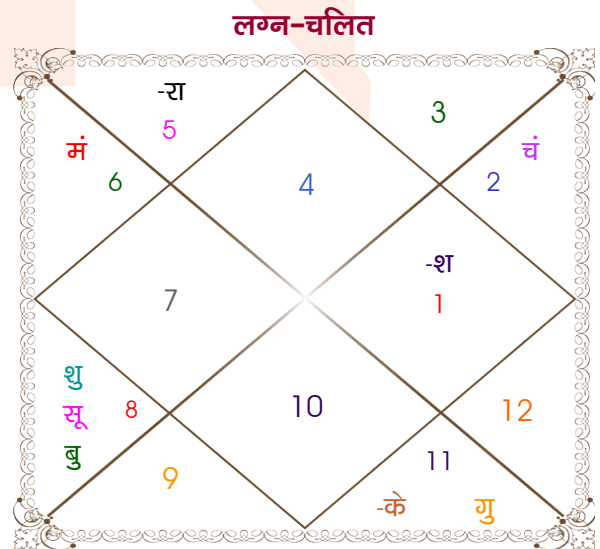

Nitish Bhardwaj

Vibhuti Mudgal

Model: Web-FreeMatching

Order No: 121480506

पुल्लिंग : _____ लिंग _____ : स्त्रीलिंग
 29/06/1996 : _____ जन्म तिथि _____ : 03/12/1998
 शनिवार : _____ दिन _____ : गुरुवार
 घंटे 11:47:00 : _____ जन्म समय _____ : 22:15:00 घंटे
 घटी 15:51:56 : _____ जन्म समय(घटी) _____ : 38:12:37 घटी
 India : _____ देश _____ : India
 Delhi : _____ स्थान _____ : Delhi
 28:39:00 उत्तर : _____ अक्षांश _____ : 28:39:00 उत्तर
 77:13:00 पूर्व : _____ रेखांश _____ : 77:13:00 पूर्व
 82:30:00 पूर्व : _____ मध्य रेखांश _____ : 82:30:00 पूर्व
 घंटे -00:21:08 : _____ स्थानिक संस्कार _____ : -00:21:08 घंटे
 घंटे 00:00:00 : _____ ग्रीष्म संस्कार _____ : 00:00:00 घंटे
 05:26:13 : _____ सूर्योदय _____ : 06:57:57
 19:22:52 : _____ सूर्यास्त _____ : 17:23:44
 23:48:33 : _____ चित्रपक्षीय अयनांश _____ : 23:50:20

विंशोत्तरी बुध 16वर्ष 3मा 6दि शुक्र		अंश	राशि	ग्रह	राशि	अंश	विंशोत्तरी चन्द्र 3वर्ष 9मा 6दि राहु
		05:22:46	कन्या	लग्न	कर्क	23:18:58	
		13:58:29	मिथु	सूर्य	वृश्चि	17:28:19	
		17:14:25	वृश्चि	चंद्र	वृष	18:18:38	
		17:58:30	वृष	मंगल	कन्या	09:39:10	
शुक्र	04/02/2023	00:05:54	मिथु	बुध व	वृश्चि	12:37:18	राहु
सूर्य	05/02/2024	19:37:20	धनु व	गुरु	कुंभ	25:00:55	गुरु
चन्द्र	05/10/2025	18:08:46	वृष व	शुक्र	वृश्चि	26:01:24	शनि
मंगल	05/12/2026	13:16:00	मीन	शनि व	मेष	03:32:14	बुध
राहु	05/12/2029	19:25:57	कन्या व	राहु व	सिंह	01:19:40	केतु
गुरु	05/08/2032	19:25:57	मीन व	केतु व	कुंभ	01:19:40	शुक्र
शनि	06/10/2035	09:47:26	मक व	हर्ष	मक	15:50:35	सूर्य
बुध	06/08/2038	03:04:12	मक व	नेप	मक	06:18:32	चन्द्र
केतु	06/10/2039	06:59:06	वृश्चि व	प्लूटो	वृश्चि	14:12:43	मंगल
							10/09/2027

अष्टकूट गुण सारिणी

कूट	वर	कन्या	अंक	प्राप्त	दोष	क्षेत्र
वर्ण	विप्र	वैश्य	1	1.00	--	जातीय कर्म
वश्य	कीटक	चतुष्पाद	2	1.00	--	स्वभाव
तारा	साधक	प्रत्यारि	3	1.50	--	भाग्य
योनि	मृग	सर्प	4	2.00	--	यौन विचार
मैत्री	मंगल	शुक्र	5	3.00	--	आपसी सम्बन्ध
गण	राक्षस	मनुष्य	6	0.00	हाँ	सामाजिकता
भकूट	वृश्चिक	वृष	7	7.00	--	जीवन शैली
नाड़ी	आद्य	अन्त्य	8	8.00	--	स्वास्थ्य/संतान
कुल :			36	23.50		